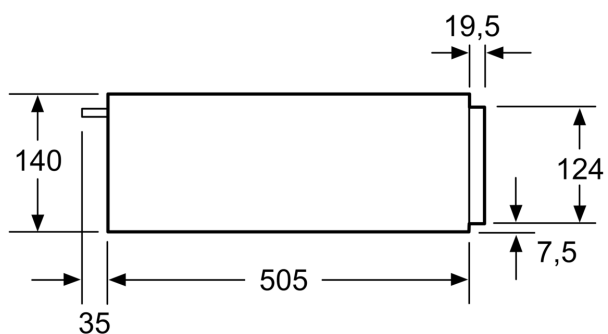

Tekniset tiedot:

- Liitosjohdon pituus: 150 cm
- Kokonaisliitântäteho sähkö: 0.4 kW, jännite 220-240 V

Mitat:

- Tuotteen mitat (K x L x S): 140 mm x 594 mm x 540 mm
- Asennusmitat (K x L x S): 140 mm x 560 mm - 568 mm x 550 mm
- Tarkat mitat löytyvät mittapiirroksista.

**iQ500, Lämpölaatikko, 60 x 14 cm, Musta
BI510CNR0**

Mittapiirustukset

Lämpölaatikon päälle voidaan asentaa kompakti uuni, jonka laitekorkeus on 455 mm. Välilevyä ei tarvita.

Mitat mm

Mitat mm