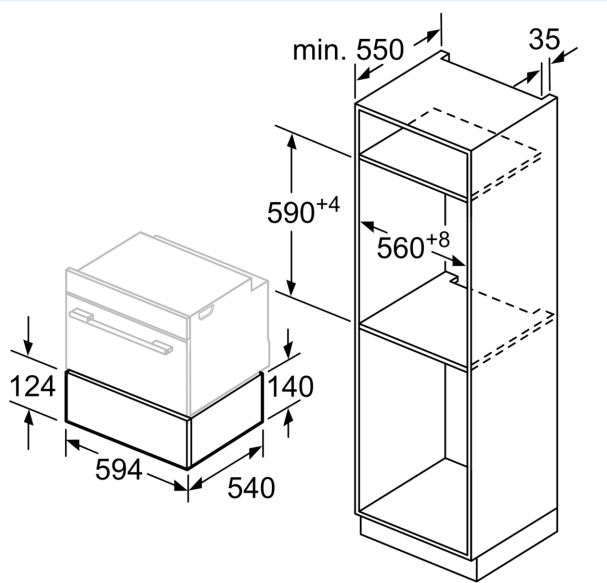

Tuotokuvaus

Tekniset tiedot

Asennustapa:Kalusteisiin sijoitettava
Lautasten määrä max.: 14
Espressokuppien maksimi lukumäärä: 64
Mitat (KxLxS): 140 x 594 x 540 mm
Pakkauksen mitat: 210 x 660 x 660 mm
Tarvittava asennustila (K x L x S): 140 x 560 x 550 mm
EAN-koodi: 4242003803844
Tarvittava sulake: 6 A
Jännite: 220-240 V
Taajuus: 60; 50 Hz
Pistoke: maadoitettu sukopistoke

Tekniset tiedot:

- Liitosjohdon pituus: 150 cm
- Kokonaisliitântäteho sähkö: 0.4 kW, jännite 220-240 V

Mitat:

- Tuotteen mitat (K x L x S): 140 mm x 594 mm x 540 mm
- Asennusmitat (K x L x S): 140 mm x 560 mm - 568 mm x 550 mm
- Tarkat mitat löytyvät mittapiirroksista.

**iQ500, Lämpölaatikko, 60 x 14 cm, Musta
BI510CNR0**

Mittapiirustukset

Lämpölaatikon päälle voidaan asentaa kompakti uuni, jonka laitekorkeus on 455 mm. Välilevyä ei tarvita.

Mitat mm

Mitat mm