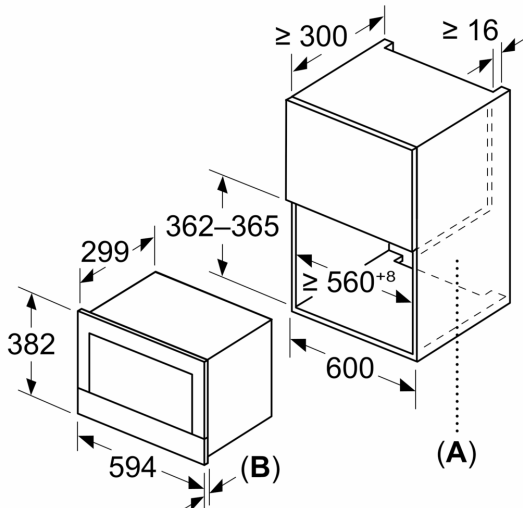

**Serie 8, Kalusteisiin sijoitettava
mikroaaltouuni, Musta
BFR9221B1**

Mitat mm

A: Takaseinä avoin
B: 19,5 mm

Mitat mm