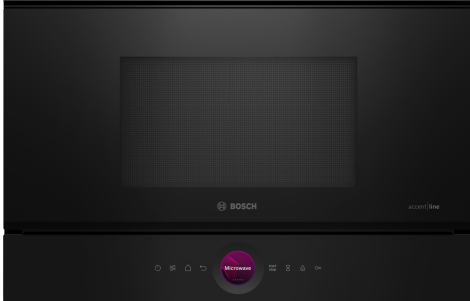

Serie 8, Kalusteisiin sijoitettava mikroaaltouuni, Musta BFR9221B1

Lisävarusteet

HEZ6UCC0 :
HEZG9AS00S Adapteri

Kompakti 38 cm korkea mikroaaltouuni, jonka invertteriteknikka mahdollistaa jatkuvan tasaisen mikroaaltotehon, joka sopii ruoan asteittaiseen lämmittämiseen. Boost-toiminto nopeaan ja helppoon pikalämmitykseen.

- **Digitaalinen ohjausrenkas:** yksinkertainen, innovatiivinen tapa ohjata uunin toimintoja.
- **TFT-kosketusnäyttö:** helppo ohjaus innovatiivisen digitaalisen ohjausrenkaan ja TFT-kosketusnäytön ansiosta.
- **AutoPilot 7 - onnistu useiden ruokalajien kanssa 7 automaattiohjelman ansiosta.**
- **Sisätila ruostumatonta terästä. Sileä pinta on helppo pitää puhtaana.**
- **Cleaning Assistance: puhdasta vähemmällä vaivalla**

Tekniset tiedot

Lisätoiminto:Vain mikroaaltouuni
Ohjauksen tyyppi:elektroninen
Mitat (KxLxS):382 x 594 x 318 mm
Uunin sisätilan mitat (K x L x S):230 x 350 x 270 mm
Virtajohdon pituus:175.0 cm
Nettopaino:16.5 kg
Bruttopaino:18.3 kg
EAN-koodi:4242005322701
Maksimiteho:900 W
Liitäntäteho:1220 W
Tarvittava sulake:10 A
Jännite:220-240 V
Taajuus:50; 60 Hz
Pistoke:maadoitettu sukupistoke

Serie 8, Kalusteisiin sijoitettava mikroaaltouuni, Musta BFR9221B1

**Kompakti 38 cm korkea mikroaaltouuni,
jonka invertteriteknikka mahdollistaa
jatkuvan tasaisen mikroaaltotehon, joka
sopii ruoan asteittaiseen lämmittämiseen.
Boost-toiminto nopeaan ja helppoon
pikalämmitykseen.**