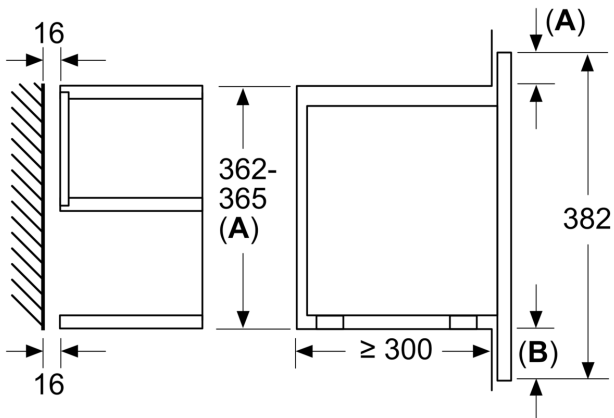

Mitat:

- Tuotteen mitat (K x L x S): 382 mm x 594 mm x 318 mm
- Tarvittava asennustila (K x L x S): 362 mm - 382 mm x 560 mm -568 mm x 300 mm
- Tarkat mitat löytyvät mittapiirroksista.

**Serie 8, Kalusteisiin sijoitettava
mikroaaltouuni, Musta
BFR9221B1**

Mitat mm

A: Takaseinä avoin
B: 19,5 mm

Mitat mm

A: Takaseinä avoin
B: 19,5 mm

Mitat mm

A: Ylitys ylhäällä:
Asennussyvennys 362: 6 mm
Asennussyvennys 365: 3 mm
B: Ylitys alhaalla: 14 mm