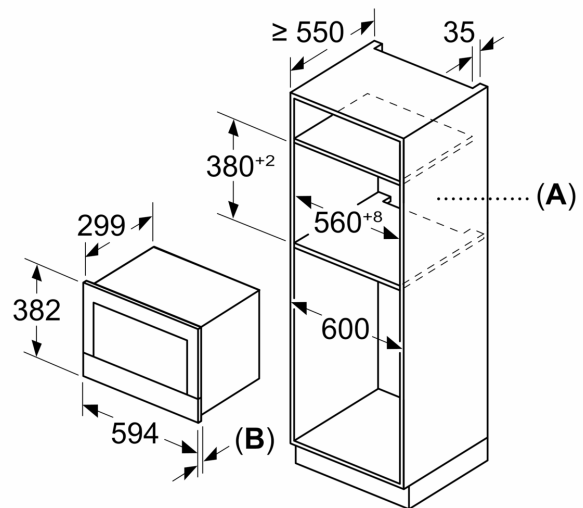

Mitat:

- Tuotteen mitat (K x L x S): 382 mm x 594 mm x 318 mm
- Tarvittava asennustila (K x L x S): 362 mm - 382 mm x 560 mm -568 mm x 300 mm
- Tarkat mitat löytyvät mittapiirroksista.

**Serie 8, Kalusteisiin sijoitettava
mikroaaltouuni, Musta
BFR9221B1**

Mitat mm

A: Takaseinä avoin
B: 19,5 mm

Mitat mm

A: Takaseinä avoin
B: 19,5 mm

Mitat mm

A: Ylitys ylhäällä:
Asennussyvennys 362: 6 mm
Asennussyvennys 365: 3 mm
B: Ylitys alhaalla: 14 mm