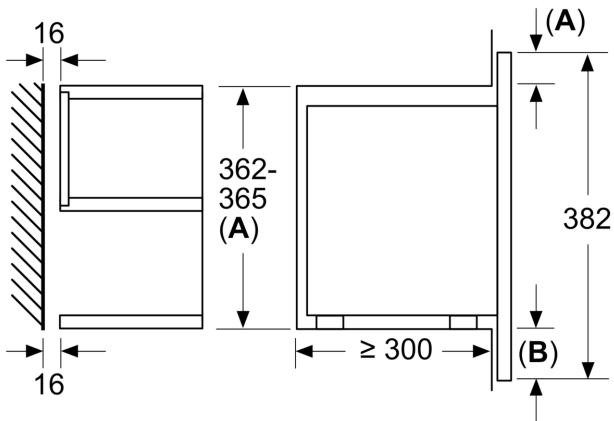

### **Tekniset tiedot:**

- Liitosjohdon pituus: 175 cm
- Kokonaisliitäntäteho sähkö: 1.22 kW, jännite 220-240 V
- Kaluste: asennetaan 60 cm leveään kaappiin (min. syvyys 55 cm), Asennetaan 60 cm leveään seinäkaappiin (min. syvyys 30 cm)

### **Mitat:**

- Tuotteen mitat (K x L x S): 382 mm x 594 mm x 318 mm
- Tarvittava asennustila (K x L x S): 362 mm - 382 mm x 560 mm -568 mm x 300 mm
- Tarkat mitat löytyvät mittapiirroksista.

**Serie 8, Kalusteisiin sijoitettava  
mikroaaltouuni, Musta  
BFR7221B1**

Mitat mm

**A:** Takaseinä avoin  
**B:** 19,5 mm

Mitat mm

**A:** Takaseinä avoin  
**B:** 19,5 mm

Mitat mm

**A:** Ylitys ylhäällä:  
Asennussyvennys 362: 6 mm  
Asennussyvennys 365: 3 mm  
**B:** Ylitys alhaalla: 14 mm