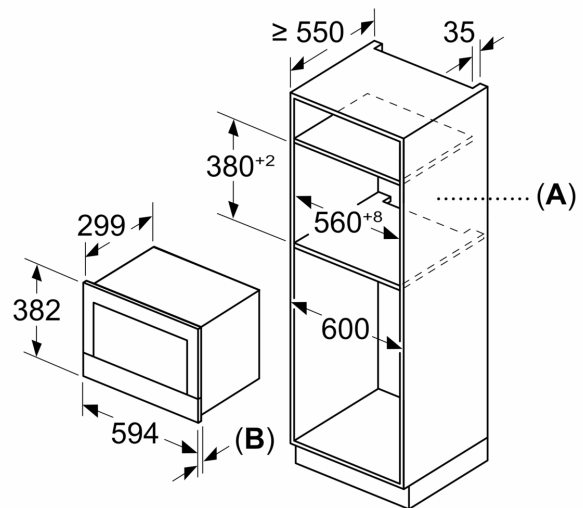

### **Tekniset tiedot:**

- Liitosjohdon pituus: 175 cm
- Kokonaisliitäntäteho sähkö: 1.22 kW, jännite 220-240 V
- Kaluste: asennetaan 60 cm leveään kaappiin (min. syvyys 55 cm), Asennetaan 60 cm leveään seinäkaappiin (min. syvyys 30 cm)

### **Mitat:**

- Tuotteen mitat (K x L x S): 382 mm x 594 mm x 318 mm
- Tarvittava asennustila (K x L x S): 362 mm - 382 mm x 560 mm -568 mm x 300 mm
- Tarkat mitat löytyvät mittapiirroksista.

**Serie 8, Kalusteisiin sijoitettava  
mikroaaltouuni, Musta  
BFR7221B1**

Mitat mm

**A:** Takaseinä avoin  
**B:** 19,5 mm

Mitat mm

**A:** Takaseinä avoin  
**B:** 19,5 mm

Mitat mm

**A:** Ylitys ylhäällä:  
Asennussyvennys 362: 6 mm  
Asennussyvennys 365: 3 mm  
**B:** Ylitys alhaalla: 14 mm