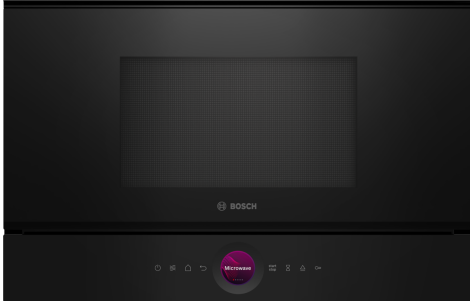

## Serie 8, Kalusteisiin sijoitettava mikroaaltouuni, Musta BFR7221B1

### Lisävarusteet

HEZ6UCC0 :  
HEZG9AS00S Adapteri

**Kompakti 38 cm korkea mikroaaltouuni, jonka invertteriteknikka mahdollistaa jatkuvan tasaisen mikroaaltotehon, joka sopii ruoan asteittaiseen lämmittämiseen. Boost-toiminto nopeaan ja helppoon pikälämmitykseen.**

- **TFT-kosketusnäyttö:** helppo ohjaus innovatiivisen digitaalisen ohjausrenkaan ja TFT-kosketusnäytön ansiosta.
- **AutoPilot 7 - onnistu useiden ruokalajien kanssa 7 automaattiohjelman ansiosta.**
- **Mikroaaltouunin Boost-tehostustoiminto: nopeaa ja helppoa lämmittämistä.**
- **Puhdistusapu: helpompi uunikammion puhdistus uuden toiminnon ansiosta - hyödynnä aina, kun uunisi on hiukan likainen.**
- **Sisätila ruostumatonta terästä. Sileä pinta on helppo pitää puhtaana.**

## **Serie 8, Kalusteisiin sijoitettava mikroaaltouuni, Musta BFR7221B1**

**Kompakti 38 cm korkea mikroaaltouuni,  
jonka invertteriteknikka mahdollistaa  
jatkuvan tasaisen mikroaaltotehon, joka  
sopii ruoan asteittaiseen lämmittämiseen.  
Boost-toiminto nopeaan ja helppoon  
pikalämmitykseen.**