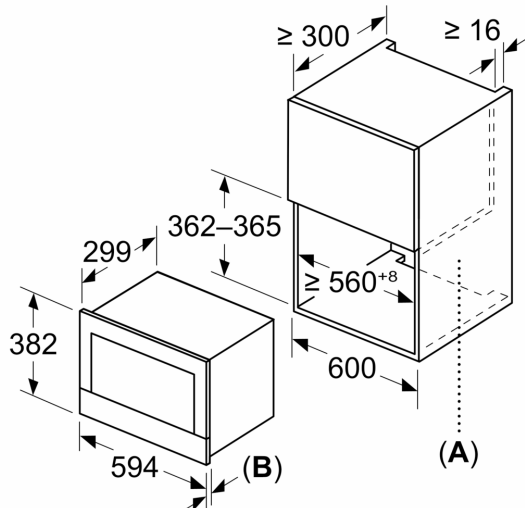

**Serie 8, Kalusteisiin sijoitettava
mikroaaltouuni, Musta
BFR7221B1**

Mitat mm

A: Takaseinä avoin
B: 19,5 mm

Mitat mm