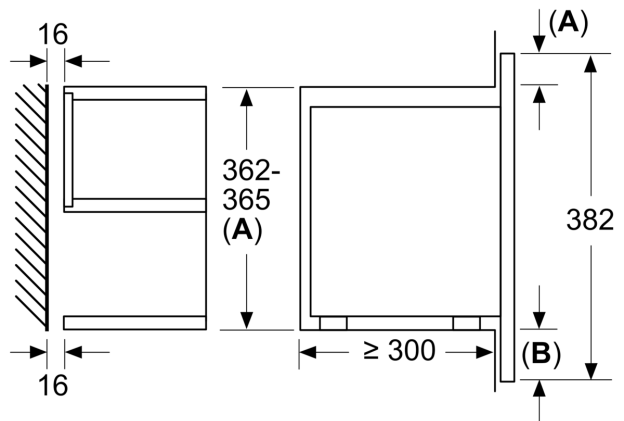

Mitat:

- Tuotteen mitat (K x L x S): 382 mm x 594 mm x 318 mm
- Tarvittava asennustila (K x L x S): 362 mm - 382 mm x 560 mm - 568 mm x 300 mm
- Tarkat mitat löytyvät mittapiirroksista.

**Serie 8, Kalusteisiin sijoitettava
mikroaaltouuni, Valkoinen
BFR634GW1**

Mitat mm

A: Takaseinä avoin

Mitat mm

A: Ylitys ylhäällä:
Asennussyvennys 362: 6 mm
Asennussyvennys 365: 3 mm
B: Ylitys alhaalla: 14 mm

Mitat mm