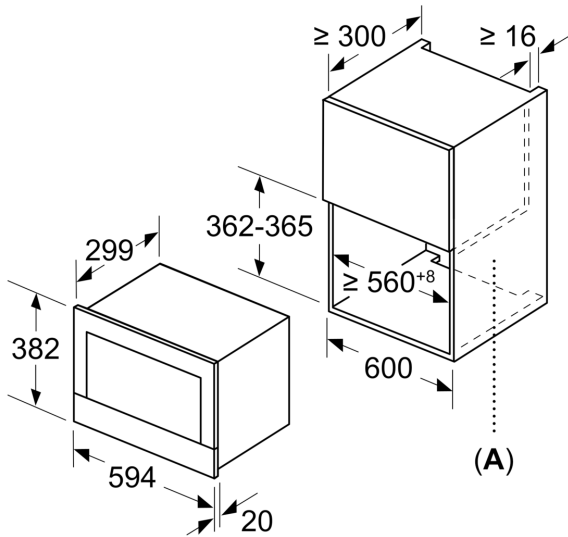

**Serie 8, Kalusteisiin sijoitettava
mikroaaltouuni, Valkoinen
BFR634GW1**

Mitat mm