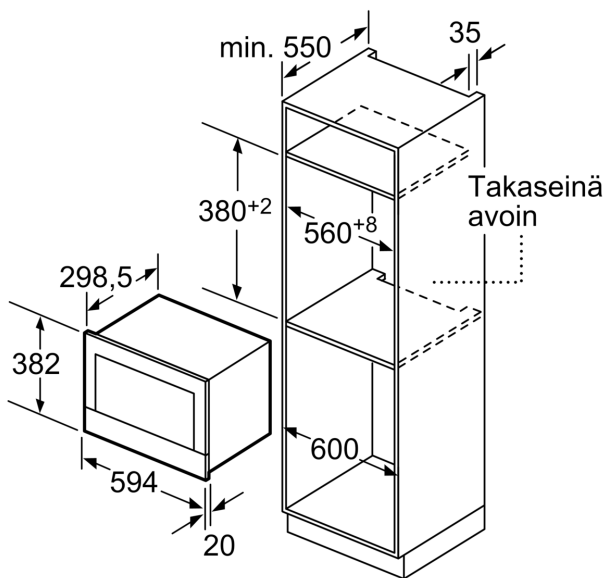

Mitat:

- Tuotteen mitat (K x L x S): 382 mm x 594 mm x 318 mm
- Tarvittava asennustila (K x L x S): 362 mm - 382 mm x 560 mm - 568 mm x 300 mm
- Tarkat mitat löytyvät mittapiirroksista.

**Serie 8, Kalusteisiin sijoitettava
mikroaaltouuni, Valkoinen
BFR634GW1**

Mitat mm

A: Takaseinä avoin

Mitat mm

A: Ylitys ylhäällä:
Asennussyvennys 362: 6 mm
Asennussyvennys 365: 3 mm
B: Ylitys alhaalla: 14 mm

Mitat mm