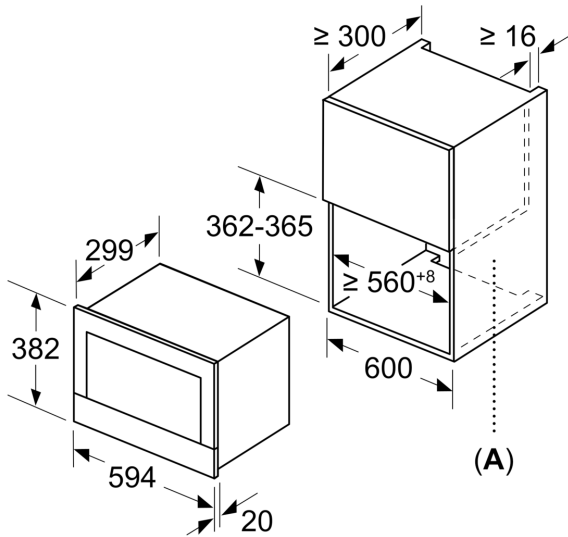

**Serie 8, Kalusteisiin sijoitettava
mikroaaltouuni, Musta
BFR634GB1**

Mitat mm