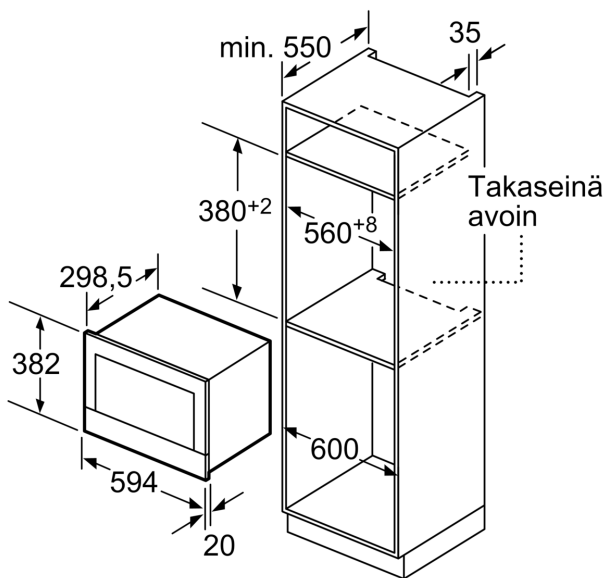

Mitat:

- Tuotteen mitat (K x L x S): 382 mm x 594 mm x 318 mm
- Tarvittava asennustila (K x L x S): 362 mm - 382 mm x 560 mm - 568 mm x 300 mm
- Tarkat mitat löytyvät mittapiirroksista.

**Serie 8, Kalusteisiin sijoitettava
mikroaaltouuni, Musta
BFR634GB1**

Mitat mm

A: Takaseinä avoin

Mitat mm

A: Ylitys ylhäällä:
Asennussyvennys 362: 6 mm
Asennussyvennys 365: 3 mm
B: Ylitys alhaalla: 14 mm

Mitat mm