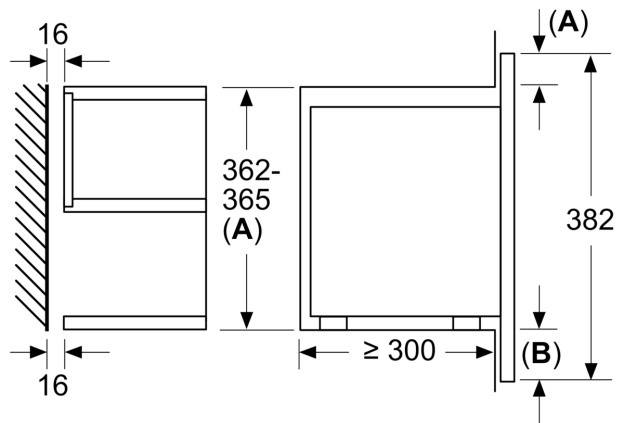

Mitat:

- Tuotteen mitat (K x L x S): 382 mm x 594 mm x 318 mm
- Tarvittava asennustila (K x L x S): 362 mm - 382 mm x 560 mm - 568 mm x 300 mm
- Tarkat mitat löytyvät mittapiirroksista.

**Serie 8, Kalusteisiin sijoitettava
mikroaaltouuni, Musta
BFR634GB1**

Mitat mm

A: Takaseinä avoin

Mitat mm

A: Ylitys ylhäällä:
Asennussyvennys 362: 6 mm
Asennussyvennys 365: 3 mm
B: Ylitys alhaalla: 14 mm

Mitat mm