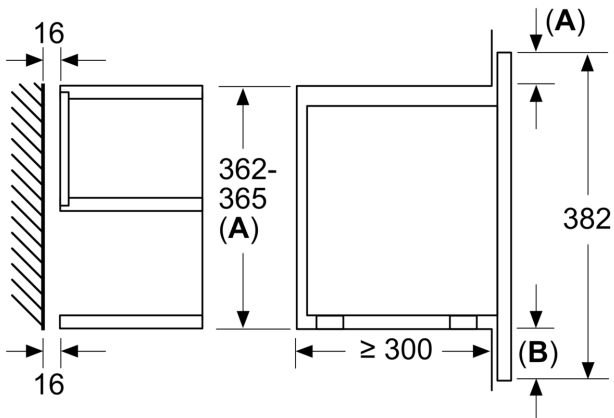

Mitat:

- Tuotteen mitat (K x L x S): 382 mm x 594 mm x 318 mm
- Tarvittava asennustila (K x L x S): 362 mm - 382 mm x 560 mm - 568 mm x 300 mm
- Tarkat mitat löytyvät mittapiirroksista.

**Serie 8, Kalusteisiin sijoitettava
mikroaaltouuni, Musta
BFL9221B1**

Mitat mm

A: Takaseinä avoin
B: 19,5 mm

Mitat mm

A: Takaseinä avoin
B: 19,5 mm

Mitat mm

A: Ylitys ylhäällä:
Asennussyvennys 362: 6 mm
Asennussyvennys 365: 3 mm
B: Ylitys alhaalla: 14 mm