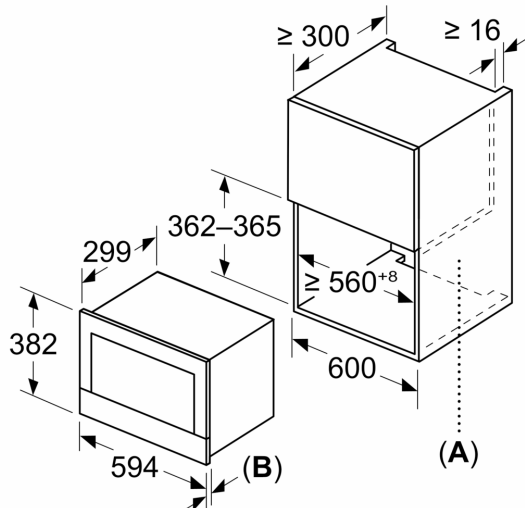

**Serie 8, Kalusteisiin sijoitettava
mikroaaltouuni, Musta
BFL9221B1**

Mitat mm

A: Takaseinä avoin
B: 19,5 mm

Mitat mm