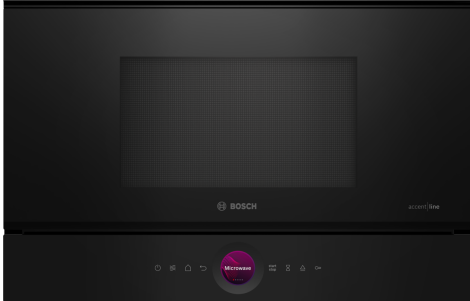

Serie 8, Kalusteisiin sijoitettava mikroaaltouuni, Musta BFL9221B1

Lisävarusteet

HEZ6UCC0 :
HEZG9AS00S Adapteri

Kompakti 38 cm korkea mikroaaltouuni, jonka invertteriteknikka mahdollistaa jatkuvan tasaisen mikroaaltotehon, joka sopii ruoan asteittaiseen lämmittämiseen. Boost-toiminto nopeaan ja helppoon pikalämmitykseen.

- **Digitaalinen ohjausrenkas:** yksinkertainen, innovatiivinen tapa ohjata uunin toimintoja.
- **TFT-kosketusnäyttö:** helppo ohjaus innovatiivisen digitaalisen ohjausrenkaan ja TFT-kosketusnäytön ansiosta.
- **AutoPilot 7 - onnistu useiden ruokalajien kanssa 7 automaattiohjelman ansiosta.**
- **Mikroaaltouunin Boost-tehostoiminto: nopeaa ja helppoa lämmittämistä.**
- **Sisätila ruostumatonta terästä. Sileä pinta on helppo pitää puhtaana.**

Tekniset tiedot

Lisätoiminto:Vain mikroaaltouuni
Ohjauksen tyyppi:elektroninen
Mitat (KxLxS):382 x 594 x 318 mm
Uunin sisätilan mitat (K x L x S):230 x 350 x 270 mm
Virtajohdon pituus:175.0 cm
Nettopaino:15.9 kg
Bruttopaino:17.7 kg
EAN-koodi:4242005322695
Maksimiteho:900 W
Liitântäteho:1220 W
Tarvittava sulake:10 A
Jännite:220-240 V
Taajuus:50; 60 Hz
Pistoke:maadoitettu sukopistoke

4 242005 322695

Serie 8, Kalusteisiin sijoitettava mikroaaltouuni, Musta BFL9221B1

**Kompakti 38 cm korkea mikroaaltouuni,
jonka invertteriteknikka mahdollistaa
jatkuvan tasaisen mikroaaltotehon, joka
sopii ruoan asteittaiseen lämmittämiseen.
Boost-toiminto nopeaan ja helppoon
pikalämmitykseen.**