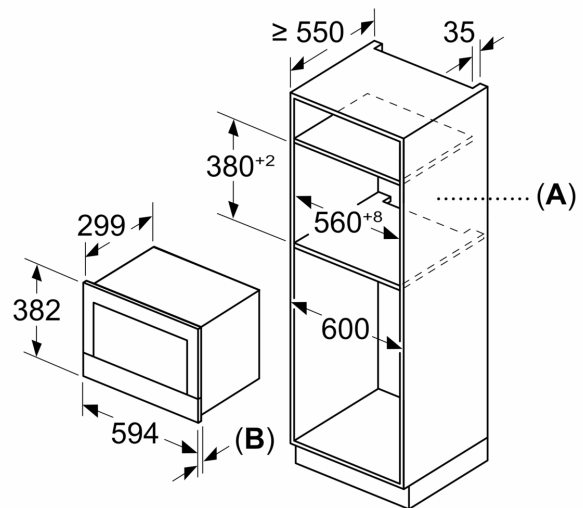

Mitat:

- Tuotteen mitat (K x L x S): 382 mm x 594 mm x 318 mm
- Tarvittava asennustila (K x L x S): 362 mm - 382 mm x 560 mm - 568 mm x 300 mm
- Tarkat mitat löytyvät mittapiirroksista.

**Serie 8, Kalusteisiin sijoitettava
mikroaaltouuni, Musta
BFL9221B1**

Mitat mm

A: Takaseinä avoin
B: 19,5 mm

Mitat mm

A: Takaseinä avoin
B: 19,5 mm

Mitat mm

A: Ylitys ylhäällä:
Asennussyvennys 362: 6 mm
Asennussyvennys 365: 3 mm
B: Ylitys alhaalla: 14 mm