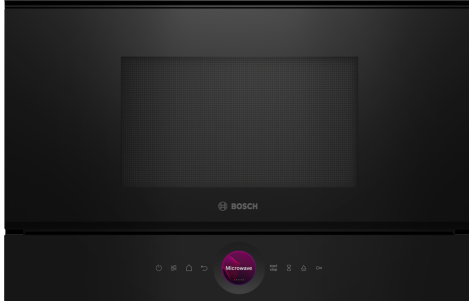

Serie 8, Kalusteisiin sijoitettava mikroaaltouuni, Musta BFL7221B1

Lisävarusteet

HEZ6UCC0 :
HEZG9AS00S Adapteri

Kompakti 38 cm korkea mikroaaltouuni, jonka invertteriteknikka mahdollistaa jatkuvan tasaisen mikroaaltotehon, joka sopii ruoan asteittaiseen lämmittämiseen. Boost-toiminto nopeaan ja helppoon pikälämmitykseen.

- **Digitaalinen ohjausrenkas:** yksinkertainen, innovatiivinen tapa ohjata uunin toimintoja.
- **TFT-kosketusnäyttö:** helppo ohjaus innovatiivisen digitaalisen ohjausrenkaan ja TFT-kosketusnäytön ansiosta.
- **AutoPilot 7 - onnistu useiden ruokalajien kanssa 7 automaattiohjelman ansiosta.**
- **Mikroaaltouunin Boost-tehostoiminto: nopeaa ja helppoa lämmittämistä.**
- **Sisätila ruostumatonta terästä. Sileä pinta on helppo pitää puhtaana.**

Tekniset tiedot

Lisätoiminto:Vain mikroaaltouuni
Ohjauksen tyyppi:elektroninen
Mitat (KxLxS):382 x 594 x 318 mm
Uunin sisätilan mitat (K x L x S):230 x 350 x 270 mm
Virtajohdon pituus:175.0 cm
Nettopaino:16.9 kg
Bruttopaino:18.7 kg
EAN-koodi:4242005319985
Maksimiteho:900 W
Liitântäteho:1220 W
Tarvittava sulake:10 A
Jännite:220-240 V
Taajuus:50; 60 Hz
Pistoke:maadoitettu sukopistoke

Serie 8, Kalusteisiin sijoitettava mikroaaltouuni, Musta BFL7221B1

**Kompakti 38 cm korkea mikroaaltouuni,
jonka invertteriteknikka mahdollistaa
jatkuvan tasaisen mikroaaltotehon, joka
sopii ruoan asteittaiseen lämmittämiseen.
Boost-toiminto nopeaan ja helppoon
pikalämmitykseen.**