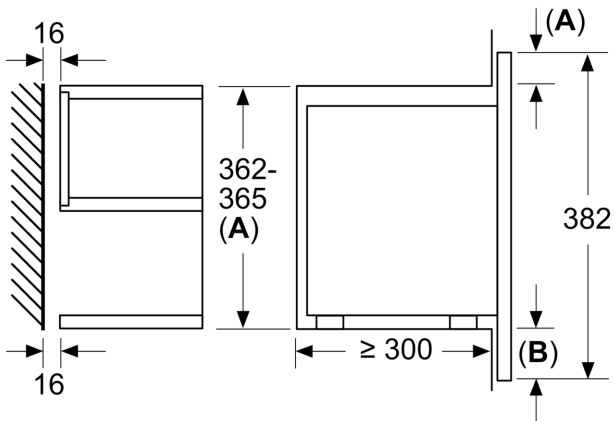

Mitat:

- Tuotteen mitat (K x L x S): 382 mm x 594 mm x 318 mm
- Tarvittava asennustila (K x L x S): 362 mm - 382 mm x 560 mm -568 mm x 300 mm
- Tarkat mitat löytyvät mittapiirroksista.

**Serie 8, Kalusteisiin sijoitettava
mikroaaltouuni, Musta
BFL7221B1**

Mitat mm

A: Takaseinä avoin
B: 19,5 mm

Mitat mm

A: Takaseinä avoin
B: 19,5 mm

Mitat mm

A: Ylitys ylhäällä:
Asennussyvennys 362: 6 mm
Asennussyvennys 365: 3 mm
B: Ylitys alhaalla: 14 mm