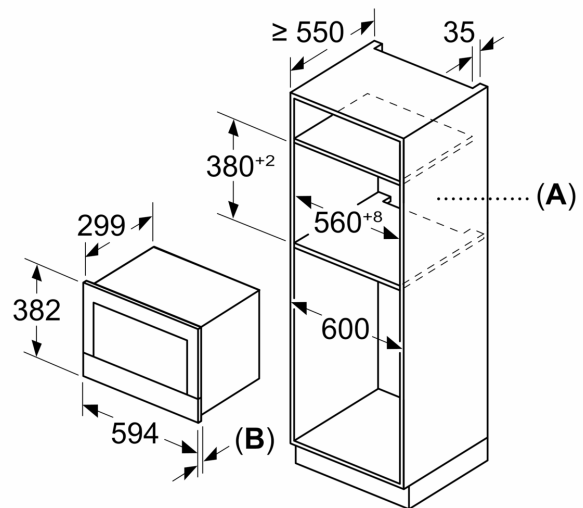

Mitat:

- Tuotteen mitat (K x L x S): 382 mm x 594 mm x 318 mm
- Tarvittava asennustila (K x L x S): 362 mm - 382 mm x 560 mm -568 mm x 300 mm
- Tarkat mitat löytyvät mittapiirroksista.

**Serie 8, Kalusteisiin sijoitettava
mikroaaltouuni, Musta
BFL7221B1**

Mitat mm

A: Takaseinä avoin
B: 19,5 mm

Mitat mm

A: Takaseinä avoin
B: 19,5 mm

Mitat mm

A: Ylitys ylhäällä:
Asennussyvennys 362: 6 mm
Asennussyvennys 365: 3 mm
B: Ylitys alhaalla: 14 mm