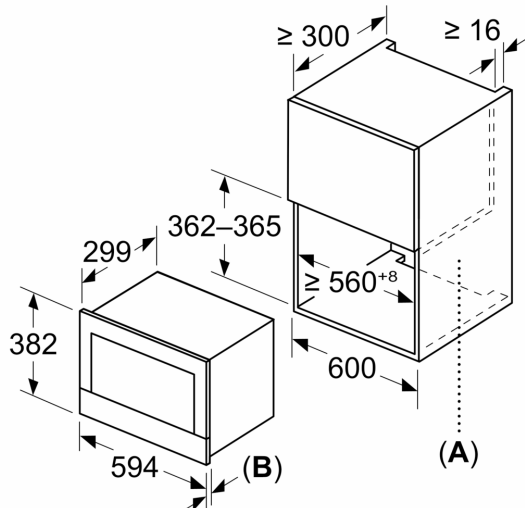

**Serie 8, Kalusteisiin sijoitettava
mikroaaltouuni, Musta
BFL7221B1**

Mitat mm

A: Takaseinä avoin
B: 19,5 mm

Mitat mm