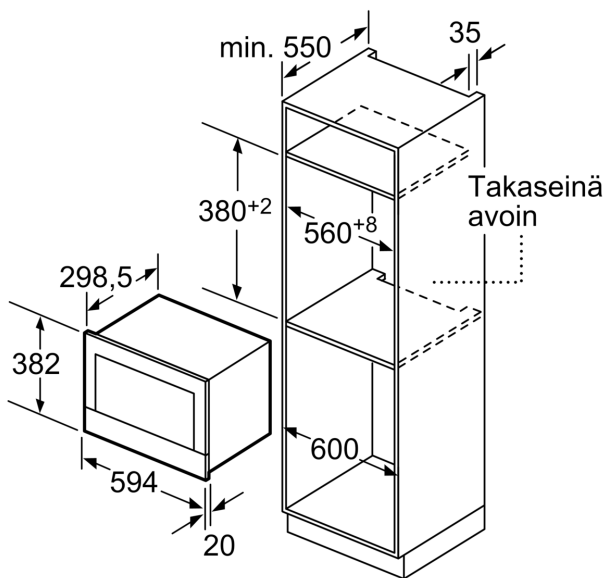

Mitat:

- Tuotteen mitat (K x L x S): 382 mm x 594 mm x 318 mm
- Tarvittava asennustila (K x L x S): 362 mm - 382 mm x 560 mm - 568 mm x 300 mm
- Tarkat mitat löytyvät mittapiirroksista.

**Serie 8, Kalusteisiin sijoitettava
mikroaaltouuni, Teräs
BFL634GS1**

Mitat mm

A: Takaseinä avoin

Mitat mm

A: Ylitys ylhäällä:
Asennussyvennys 362: 6 mm
Asennussyvennys 365: 3 mm
B: Ylitys alhaalla: 14 mm

Mitat mm