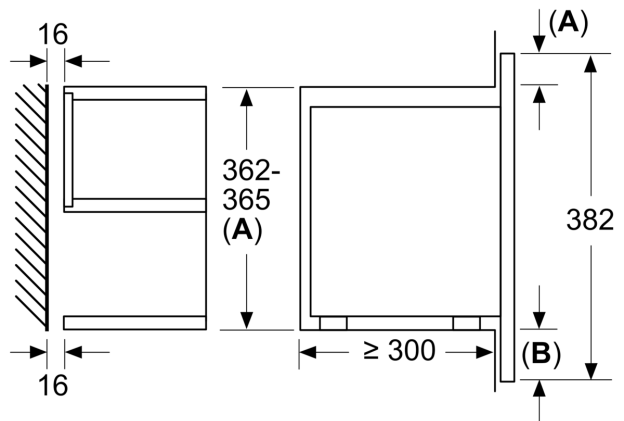

Mitat:

- Tuotteen mitat (K x L x S): 382 mm x 594 mm x 318 mm
- Tarvittava asennustila (K x L x S): 362 mm - 382 mm x 560 mm - 568 mm x 300 mm
- Tarkat mitat löytyvät mittapiirroksista.

**Serie 8, Kalusteisiin sijoitettava
mikroaaltouuni, Teräs
BFL634GS1**

Mitat mm

A: Takaseinä avoin

Mitat mm

A: Ylitys ylhäällä:
Asennussyvennys 362: 6 mm
Asennussyvennys 365: 3 mm
B: Ylitys alhaalla: 14 mm

Mitat mm