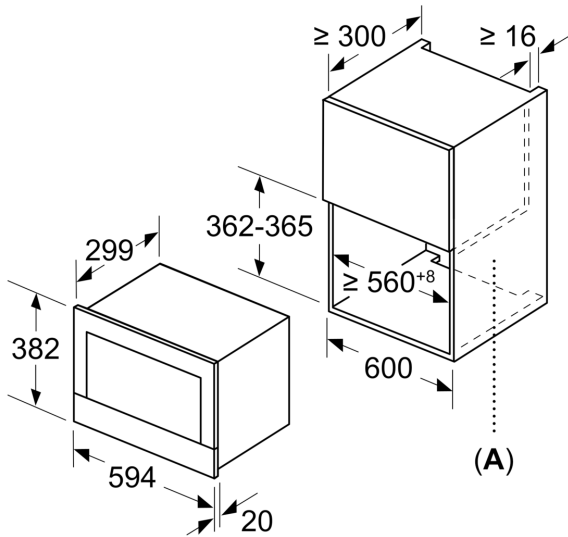

**Serie 8, Kalusteisiin sijoitettava
mikroaaltouuni, Teräs
BFL634GS1**

Mitat mm