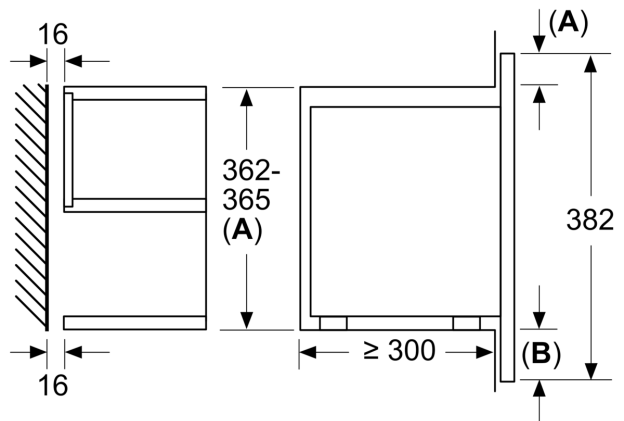

Mitat:

- Tuotteen mitat (K x L x S): 382 mm x 594 mm x 318 mm
- Tarvittava asennustila (K x L x S): 362 mm - 382 mm x 560 mm - 568 mm x 300 mm
- Tarkat mitat löytyvät mittapiirroksista.

**Serie 8, Kalusteisiin sijoitettava
mikroaaltouuni, Musta
BFL634GB1**

Mitat mm

A: Takaseinä avoin

Mitat mm

A: Ylitys ylhäällä:
Asennussyvennys 362: 6 mm
Asennussyvennys 365: 3 mm
B: Ylitys alhaalla: 14 mm

Mitat mm