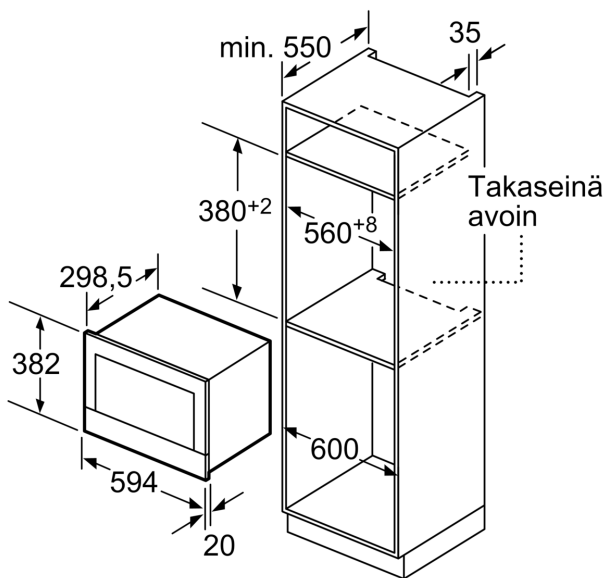

Mitat:

- Tuotteen mitat (K x L x S): 382 mm x 594 mm x 318 mm
- Tarvittava asennustila (K x L x S): 362 mm - 382 mm x 560 mm - 568 mm x 300 mm
- Tarkat mitat löytyvät mittapiirroksista.

**Serie 8, Kalusteisiin sijoitettava
mikroaaltouuni, Musta
BFL634GB1**

Mitat mm

A: Takaseinä avoin

Mitat mm

A: Ylitys ylhäällä:
Asennussyvennys 362: 6 mm
Asennussyvennys 365: 3 mm
B: Ylitys alhaalla: 14 mm

Mitat mm