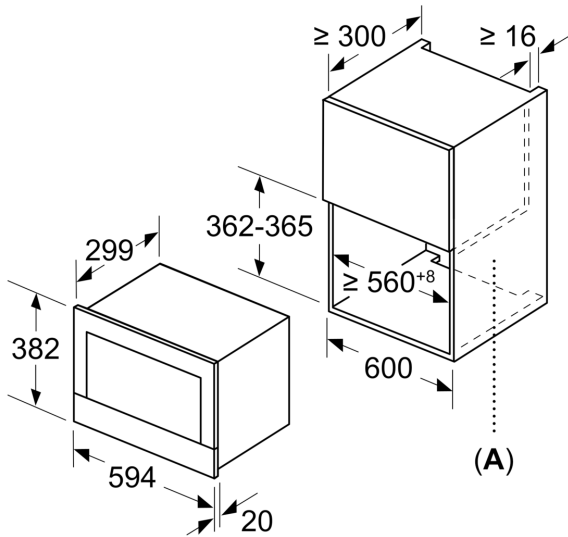

**Serie 8, Kalusteisiin sijoitettava
mikroaaltouuni, Musta
BFL634GB1**

Mitat mm