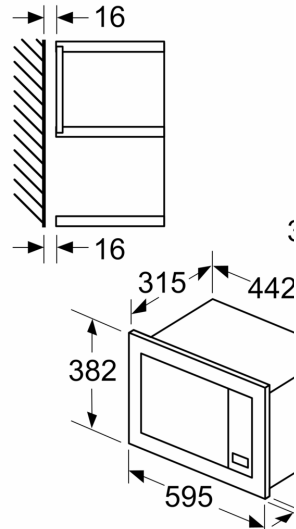

### Tekniset tiedot

Lisätoiminto: ..... Vain mikroaaltouuni  
Ohjauksen tyyppi: ..... elektroninen  
Mitat (KxLxS): ..... 382 x 595 x 335 mm  
Uunin sisätilan mitat (K x L x S): ..... 180 x 280 x 300 mm  
Virtajohdon pituus: ..... 130.0 cm  
Nettopaino: ..... 13.0 kg  
Bruttopaino: ..... 15.7 kg  
EAN-koodi: ..... 4242005290833  
Mikroaaltotehon enimmäistaso: ..... 800 W  
Liitäntäteho: ..... 1270 W  
Tarvittava sulake: ..... 10 A  
Jännite: ..... 220-230 V  
Taajuus: ..... 50 Hz  
Pistoke: ..... maadoitettu sukopistoke

#### Mitat:

- Tuotteen mitat (K x L x S): 382 mm x 595 mm x 335 mm
- Tarvittava asennustila (K x L x S): 362 mm - 365 mm x 560 mm -568 mm x 320 mm

**Serie 2, Kalusteisiin sijoitettava  
mikroaaltouuni, Teräs  
BFL623MS3**

Mitat mm  
20 litran mikroaaltouuni

**A:** Ylitys ylhäällä:  
Asennussyvennys  
Asennussyvennys  
**B:** Ylitys alhaalla: 14 r

Mitat mm

**A:** Takaseinä avoin

Mitat mm  
20 litran mikroaaltouuni  
korkeaan kaappiin

**A:** Ylitys ylhäällä: 1 m  
**B:** Ylitys alhaalla: 1 m

Mitat mm

**A:** Takaseinä avoin