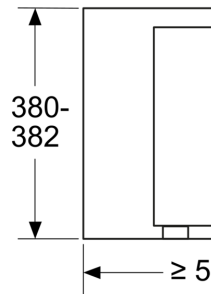

#### Mitat:

- Tuotteen mitat (K x L x S): 382 mm x 595 mm x 335 mm
- Tarvittava asennustila (K x L x S): 362 mm - 365 mm x 560 mm -568 mm x 320 mm

**Serie 2, Kalusteisiin sijoitettava  
mikroaaltouuni, Teräs  
BFL623MS3**

Mitat mm  
20 litran mikroaaltouuni

**A:** Ylitys ylhäällä:  
Asennussyvennys  
Asennussyvennys  
**B:** Ylitys alhaalla: 14 r

Mitat mm

**A:** Takaseinä avoin

Mitat mm  
20 litran mikroaaltouuni  
korkeaan kaappiin

**A:** Ylitys ylhäällä: 1 m  
**B:** Ylitys alhaalla: 1 m

Mitat mm

**A:** Takaseinä avoin