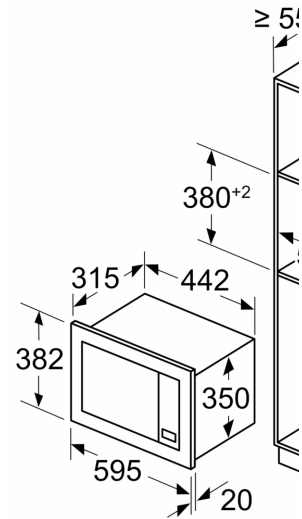

### Tekniset tiedot

Lisätoiminto: ..... Vain mikroaaltouuni  
Ohjauksen tyyppi: ..... elektroninen  
Mitat (KxLxS): ..... 382 x 595 x 335 mm  
Uunin sisätilan mitat (K x L x S): ..... 180 x 280 x 300 mm  
Virtajohdon pituus: ..... 130.0 cm  
Nettopaino: ..... 13.0 kg  
Bruttopaino: ..... 15.7 kg  
EAN-koodi: ..... 4242005290833  
Mikroaaltotehon enimmäistaso: ..... 800 W  
Liitäntäteho: ..... 1270 W  
Tarvittava sulake: ..... 10 A  
Jännite: ..... 220-230 V  
Taajuus: ..... 50 Hz  
Pistoke: ..... maadoitettu sukopistoke

#### Mitat:

- Tuotteen mitat (K x L x S): 382 mm x 595 mm x 335 mm
- Tarvittava asennustila (K x L x S): 362 mm - 365 mm x 560 mm -568 mm x 320 mm

**Serie 2, Kalusteisiin sijoitettava  
mikroaaltouuni, Teräs  
BFL623MS3**

Mitat mm  
20 litran mikroaaltouuni

**A:** Ylitys ylhäällä:  
Asennussyvennys  
Asennussyvennys  
**B:** Ylitys alhaalla: 14 r

Mitat mm

**A:** Takaseinä avoin

Mitat mm  
20 litran mikroaaltouuni  
korkeaan kaappiin

**A:** Ylitys ylhäällä: 1 m  
**B:** Ylitys alhaalla: 1 m

Mitat mm

**A:** Takaseinä avoin