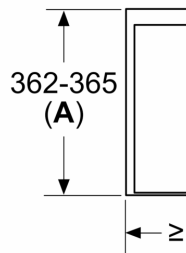

#### Mitat:

- Tuotteen mitat (K x L x S): 382 mm x 595 mm x 335 mm
- Tarvittava asennustila (K x L x S): 362 mm - 365 mm x 560 mm -568 mm x 320 mm

**Serie 2, Kalusteisiin sijoitettava  
mikroaaltouuni, Teräs  
BFL623MS3**

Mitat mm  
20 litran mikroaaltouuni

**A:** Ylitys ylhäällä:  
Asennussyvennys  
Asennussyvennys  
**B:** Ylitys alhaalla: 14 r

Mitat mm

**A:** Takaseinä avoin

Mitat mm  
20 litran mikroaaltouuni  
korkeaan kaappiin