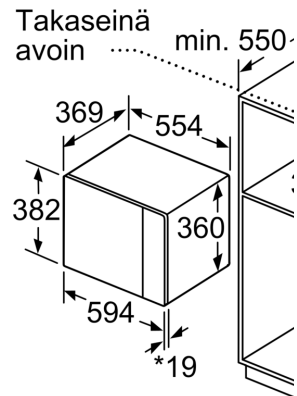

Mitat:

- Tuotteen mitat (K x L x S): 382 mm x 594 mm x 388 mm
- Tarvittava asennustila (K x L x S): 380 mm - 382 mm x 560 mm -568 mm x 550 mm
- Tarkat mitat löytyvät mittapiirroksista.

**Serie 6, Kalusteisiin sijoitettava
mikroaaltouuni, 59 x 38 cm,
Valkoinen
BFL554MW0**

Mikroaaltouuni
Asennus kulmaan

* 20 mm kun etusivu r

* 20 mm kun etusivu r