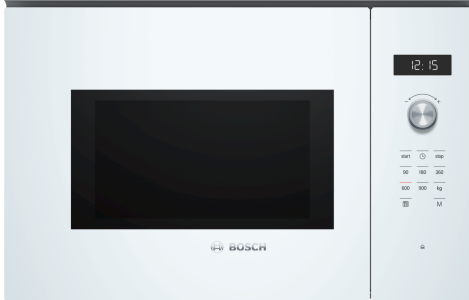

**Serie 6, Kalusteisiin sijoitettava
mikroaaltouuni, 59 x 38 cm,
Valkoinen
BFL554MW0**

Lisävarusteet

1 x Pyörivä kuumennusalusta

Lisävarusteet

HEZ86D000 :
HEZG9AS00S Adapteri

**Kalusteisiin sijoitettava, 38 cm korkea
mikroaaltouuni, joka sulattaa, lämmittää ja
valmistaa ruoan erittäin nopeasti.**

- **AutoPilot 7** - onnistu useiden ruokalajien kanssa 7 automaattiohjelman ansiosta.
- **Ulos ponnahtavat hallintapainikkeet** etupaneelissa auttavat pitämään uunin pinnan puhtaana ja näyttävät virtaviivaiselta.
- **Sisätila ruostumatonta terästä.** Sileä pinta on helppo pitää puhtaana.
- **Cleaning Assistance:** uuden puhdistustoiminnon ansiosta puhdistat kätevästi kevyesti likaantuneen uunin.
- **LED-valaistus:** täydellinen valaistus elintarvikkeille mahdollisimman pienellä energiankulutuksella.

**Serie 6, Kalusteisiin sijoitettava
mikroaaltouuni, 59 x 38 cm,
Valkoinen
BFL554MW0**

**Kalusteisiin sijoitettava, 38 cm korkea
mikroaaltouuni, joka sulattaa, lämmittää ja
valmistaa ruoan erittäin nopeasti.**