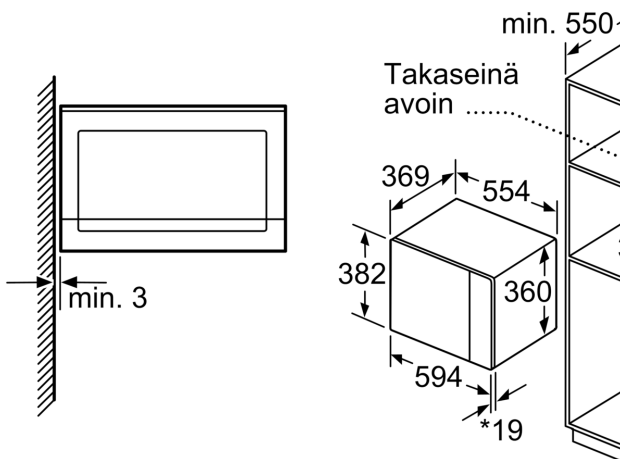

Varusteet

- Mukana pakkauksessa: Pyörivä kuumennusalusta

Turvallisuus

- Turvatoiminnot: automaattinen turvakatkaisu
- luukun kytkin
- Sisäänrakennettu jäädytyspuhallin

Tekniset tiedot:

- Liitosjohdon pituus: 130 cm
- Kokonaisliitântäteho sähkö: 1.45 kW, jännite 220-240 V
- Kaluste: asennetaan 60 cm leveään kaappiin (min. syvyys 55 cm)

Mitat:

- Tuotteen mitat (K x L x S): 382 mm x 594 mm x 388 mm
- Tarvittava asennustila (K x L x S): 380 mm - 382 mm x 560 mm -568 mm x 550 mm
- Tarkat mitat löytyvät mittapiirroksista.

**Serie 6, Kalusteisiin sijoitettava
mikroaaltouuni, 59 x 38 cm,
Valkoinen
BFL554MW0**

Mikroaaltouuni
Asennus kulmaan

* 20 mm kun etusivu r

* 20 mm kun etusivu r