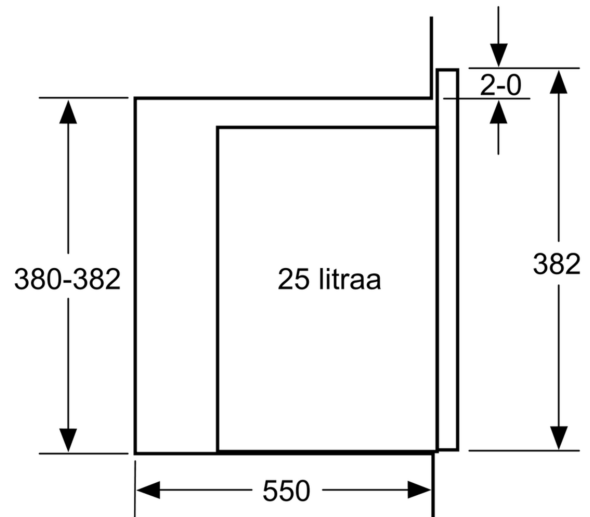

#### **Tekniset tiedot:**

- Liitosjohdon pituus: 130 cm
- Kokonaisliitântäteho sähkö: 1.45 kW, jännite 220-240 V
- Kaluste: asennetaan 60 cm leveään kaappiin (min. syvyys 55 cm)

#### **Mitat:**

- Tuotteen mitat (K x L x S): 382 mm x 594 mm x 388 mm
- Tarvittava asennustila (K x L x S): 380 mm - 382 mm x 560 mm -568 mm x 550 mm
- Tarkat mitat löytyvät mittapiirroksista.

**Serie 6, Kalusteisiin sijoitettava  
mikroaaltouuni, 59 x 38 cm, Teräs  
BFL554MS0**

Mikroaaltouuni  
Asennus kulmaan

Mitat mm

\* 20 mm kun etusivu metallia

Mitat mm

\* 20 mm kun etusivu metallia

Mitat mm

Mitat mm