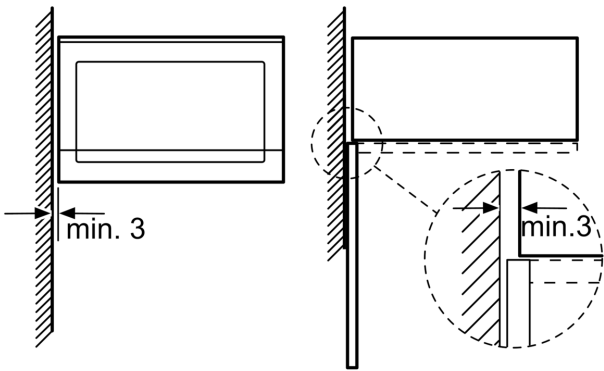

#### **Tekniset tiedot:**

- Liitosjohdon pituus: 130 cm
- Kokonaisliitântäteho sähkö: 1.45 kW, jännite 220-240 V
- Kaluste: asennetaan 60 cm leveään kaappiin (min. syvyys 55 cm)

#### **Mitat:**

- Tuotteen mitat (K x L x S): 382 mm x 594 mm x 388 mm
- Tarvittava asennustila (K x L x S): 380 mm - 382 mm x 560 mm -568 mm x 550 mm
- Tarkat mitat löytyvät mittapiirroksista.

**Serie 6, Kalusteisiin sijoitettava  
mikroaaltouuni, 59 x 38 cm, Teräs  
BFL554MS0**

Mikroaaltouuni  
Asennus kulmaan

Mitat mm

\* 20 mm kun etusivu metallia

Mitat mm

\* 20 mm kun etusivu metallia

Mitat mm

Mitat mm