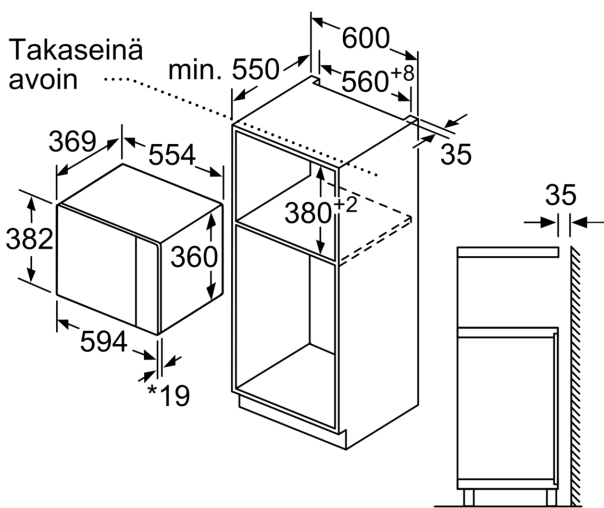

#### **Tekniset tiedot:**

- Liitosjohdon pituus: 130 cm
- Kokonaisliitântäteho sähkö: 1.45 kW, jännite 220-240 V
- Kaluste: asennetaan 60 cm leveään kaappiin (min. syvyys 55 cm)

#### **Mitat:**

- Tuotteen mitat (K x L x S): 382 mm x 594 mm x 388 mm
- Tarvittava asennustila (K x L x S): 380 mm - 382 mm x 560 mm -568 mm x 550 mm
- Tarkat mitat löytyvät mittapiirroksista.

**Serie 6, Kalusteisiin sijoitettava  
mikroaaltouuni, 59 x 38 cm, Teräs  
BFL554MS0**

Mikroaaltouuni  
Asennus kulmaan

Mitat mm

\* 20 mm kun etusivu metallia

Mitat mm

\* 20 mm kun etusivu metallia

Mitat mm

Mitat mm