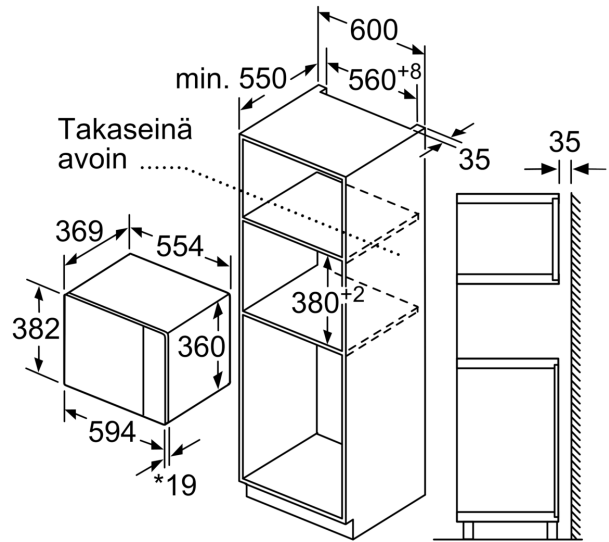

#### **Tekniset tiedot:**

- Liitosjohdon pituus: 130 cm
- Kokonaisliitântäteho sähkö: 1.45 kW, jännite 220-240 V
- Kaluste: asennetaan 60 cm leveään kaappiin (min. syvyys 55 cm)

#### **Mitat:**

- Tuotteen mitat (K x L x S): 382 mm x 594 mm x 388 mm
- Tarvittava asennustila (K x L x S): 380 mm - 382 mm x 560 mm -568 mm x 550 mm
- Tarkat mitat löytyvät mittapiirroksista.

**Serie 6, Kalusteisiin sijoitettava  
mikroaaltouuni, 59 x 38 cm, Teräs  
BFL554MS0**

Mikroaaltouuni  
Asennus kulmaan

Mitat mm

\* 20 mm kun etusivu metallia

Mitat mm

\* 20 mm kun etusivu metallia

Mitat mm

Mitat mm