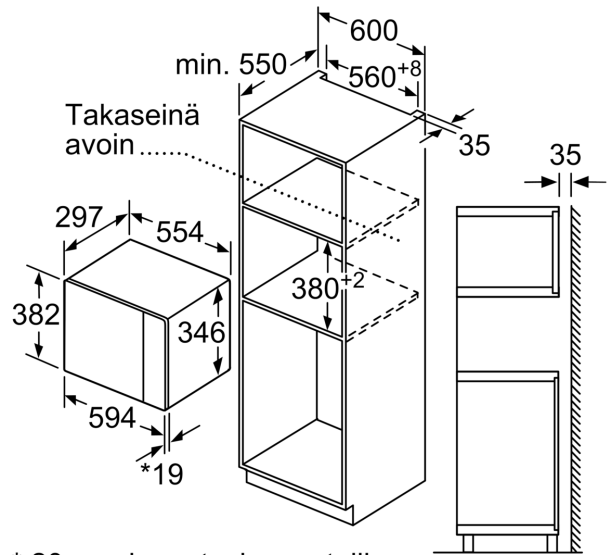

Tekniset tiedot

Lisätoiminto:Vain mikroaaltouuni
Ohjauksen tyyppi:elektroninen
Mitat (KxLxS): 382 x 594 x 317 mm
Uunin sisätilan mitat (K x L x S): 201.0 x 308.0 x 282.0 mm
Virtajohdon pituus: 130.0 cm
Nettopaino: 16.9 kg
Bruttopaino: 19.2 kg
EAN-koodi:4242005039104
Mikroaaltotehon enimmäistaso: 800 W
Liitäntäteho: 1270 W
Tarvittava sulake: 10 A
Jännite: 220-230 V
Taajuus: 50 Hz
Pistoke: maadoitettu sukopistoke
Mukana tulevat varusteet: 1 x Pyörivä kuumennusalusta

Varusteet

- Mukana pakkauksessa: Pyörivä kuumennusalusta

Turvallisuus

- Turvatoiminnot: automaattinen turvakatkaisu
- luukun kytkin
- Sisäänrakennettu jäähdytyspuhallin

Tekniset tiedot:

- Liitosjohdon pituus: 130 cm
- Kokonaisliitântäteho sähkö: 1.27 kW, jännite 220-240 V
- Kaluste: asennetaan 60 cm leveään kaappiin (min. syvyys 55 cm),
Asennetaan 60 cm leveään seinäkaappiin (min. syvyys 30 cm)

Mitat:

- Tuotteen mitat (K x L x S): 382 mm x 594 mm x 317 mm
- Tarvittava asennustila (K x L x S): 362 mm - 365 mm x 560 mm -568 mm x 300 mm
- Tarkat mitat löytyvät mittapiirroksista.

**Serie 6, Kalusteisiin sijoitettava
mikroaaltouuni, Valkoinen
BFL524MW0**

Mikroaaltouuni
Asennus kulmaan

Mitat mm

* 20 mm kun etusivu metallia

Mitat mm

Mitat mm

A: 20 mm kun etusivu metallia
B: Takaseinä avoin

Mitat mm