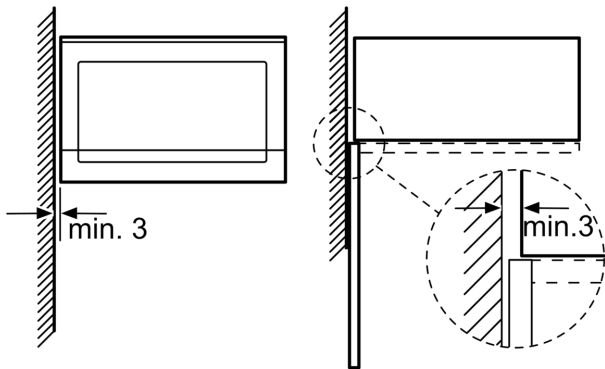

Varusteet

- Mukana pakkauksessa: Pyörivä kuumennusalusta

Turvallisuus

- Turvatoiminnot: automaattinen turvakatkaisu
- luukun kytkin
- Sisäänrakennettu jäähdytyspuhallin

Tekniset tiedot:

- Liitosjohdon pituus: 130 cm
- Kokonaisliitântäteho sähkö: 1.27 kW, jännite 220-240 V
- Kaluste: asennetaan 60 cm leveään kaappiin (min. syvyys 55 cm),
Asennetaan 60 cm leveään seinäkaappiin (min. syvyys 30 cm)

Mitat:

- Tuotteen mitat (K x L x S): 382 mm x 594 mm x 317 mm
- Tarvittava asennustila (K x L x S): 362 mm - 365 mm x 560 mm -568 mm x 300 mm
- Tarkat mitat löytyvät mittapiirroksista.

**Serie 6, Kalusteisiin sijoitettava
mikroaaltouuni, Valkoinen
BFL524MW0**

Mikroaaltouuni
Asennus kulmaan

Mitat mm

* 20 mm kun etusivu metallia

Mitat mm

Mitat mm

A: 20 mm kun etusivu metallia
B: Takaseinä avoin

Mitat mm