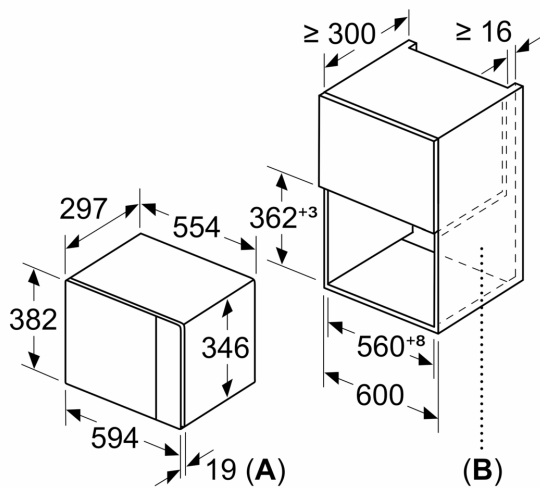

Mitat:

- Tuotteen mitat (K x L x S): 382 mm x 594 mm x 317 mm
- Tarvittava asennustila (K x L x S): 362 mm - 365 mm x 560 mm -568 mm x 300 mm
- Tarkat mitat löytyvät mittapiirroksista.

**Serie 6, Kalusteisiin sijoitettava
mikroaaltouuni, Valkoinen
BFL524MW0**

Mikroaaltouuni
Asennus kulmaan

Mitat mm

* 20 mm kun etusivu metallia

Mitat mm

Mitat mm

A: 20 mm kun etusivu metallia
B: Takaseinä avoin

Mitat mm