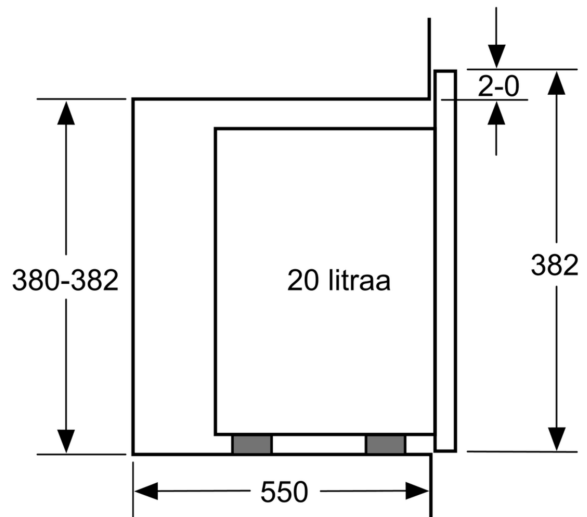

Tekniset tiedot

Lisätoiminto:Vain mikroaaltouuni
Ohjauksen tyyppi:elektroninen
Mitat (KxLxS): 382 x 594 x 317 mm
Uunin sisätilan mitat (K x L x S): 201.0 x 308.0 x 282.0 mm
Virtajohdon pituus: 130.0 cm
Nettopaino: 16.9 kg
Bruttopaino: 19.2 kg
EAN-koodi:4242005039104
Mikroaaltotehon enimmäistaso: 800 W
Liitäntäteho: 1270 W
Tarvittava sulake: 10 A
Jännite: 220-230 V
Taajuus: 50 Hz
Pistoke: maadoitettu sukopistoke
Mukana tulevat varusteet: 1 x Pyörivä kuumennusalusta

Mitat:

- Tuotteen mitat (K x L x S): 382 mm x 594 mm x 317 mm
- Tarvittava asennustila (K x L x S): 362 mm - 365 mm x 560 mm -568 mm x 300 mm
- Tarkat mitat löytyvät mittapiirroksista.

**Serie 6, Kalusteisiin sijoitettava
mikroaaltouuni, Valkoinen
BFL524MW0**

Mikroaaltouuni
Asennus kulmaan

Mitat mm

* 20 mm kun etusivu metallia

Mitat mm

Mitat mm

A: 20 mm kun etusivu metallia
B: Takaseinä avoin

Mitat mm