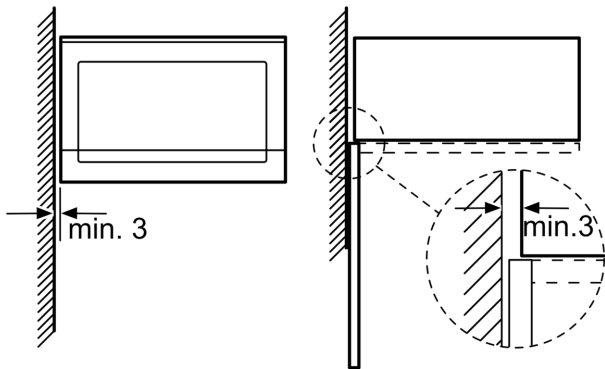

#### **Tekniset tiedot:**

- Liitosjohdon pituus: 130 cm
- Kokonaisliitântäteho sähkö: 1.27 kW, jännite 220-240 V
- Kaluste: asennetaan 60 cm leveään kaappiin (min. syvyys 55 cm),  
Asennetaan 60 cm leveään seinäkaappiin (min. syvyys 30 cm)

#### **Mitat:**

- Tuotteen mitat (K x L x S): 382 mm x 594 mm x 317 mm
- Tarvittava asennustila (K x L x S): 362 mm - 365 mm x 560 mm -568 mm x 300 mm
- Tarkat mitat löytyvät mittapiirroksista.

**Serie 6, Kalusteisiin sijoitettava  
mikroaaltouuni, Teräs  
BFL524MS0**

Mikroaaltouuni  
Asennus kulmaan

Mitat mm

Mitat mm

Mitat mm

**A:** 20 mm kun etusivu metallia  
**B:** Takaseinä avoin

Mitat mm