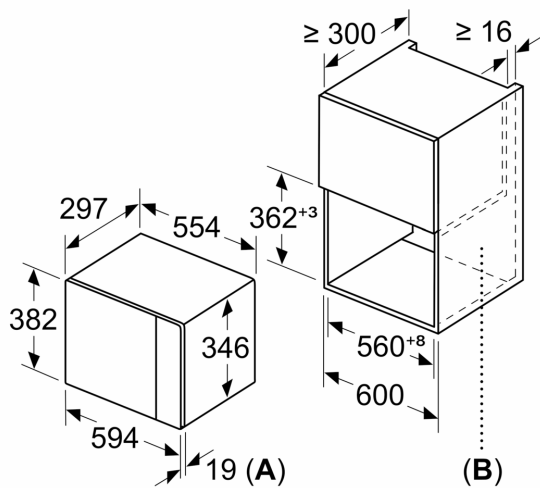

#### **Mitat:**

- Tuotteen mitat (K x L x S): 382 mm x 594 mm x 317 mm
- Tarvittava asennustila (K x L x S): 362 mm - 365 mm x 560 mm -568 mm x 300 mm
- Tarkat mitat löytyvät mittapiirroksista.

**Serie 6, Kalusteisiin sijoitettava  
mikroaaltouuni, Teräs  
BFL524MS0**

Mikroaaltouuni  
Asennus kulmaan

Mitat mm

Mitat mm

Mitat mm

**A:** 20 mm kun etusivu metallia  
**B:** Takaseinä avoin

Mitat mm