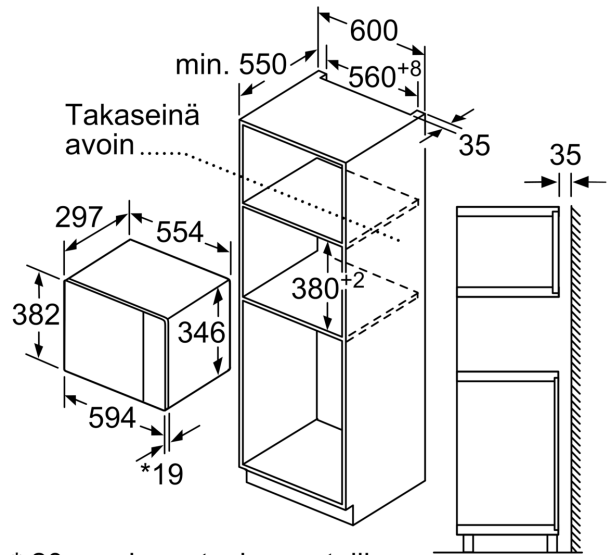

#### **Tekniset tiedot:**

- Liitosjohdon pituus: 130 cm
- Kokonaisliitântäteho sähkö: 1.27 kW, jännite 220-240 V
- Kaluste: asennetaan 60 cm leveään kaappiin (min. syvyys 55 cm),  
Asennetaan 60 cm leveään seinäkaappiin (min. syvyys 30 cm)

#### **Mitat:**

- Tuotteen mitat (K x L x S): 382 mm x 594 mm x 317 mm
- Tarvittava asennustila (K x L x S): 362 mm - 365 mm x 560 mm -568 mm x 300 mm
- Tarkat mitat löytyvät mittapiirroksista.

**Serie 6, Kalusteisiin sijoitettava  
mikroaaltouuni, Teräs  
BFL524MS0**

Mikroaaltouuni  
Asennus kulmaan

Mitat mm

Mitat mm

Mitat mm

**A:** 20 mm kun etusivu metallia  
**B:** Takaseinä avoin

Mitat mm