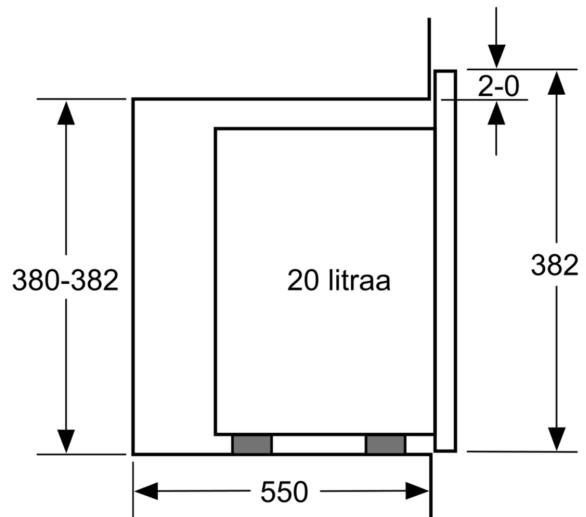

#### **Tekniset tiedot:**

- Liitosjohdon pituus: 130 cm
- Kokonaisliitântäteho sähkö: 1.27 kW, jännite 220-240 V
- Kaluste: asennetaan 60 cm leveään kaappiin (min. syvyys 55 cm),  
Asennetaan 60 cm leveään seinäkaappiin (min. syvyys 30 cm)

#### **Mitat:**

- Tuotteen mitat (K x L x S): 382 mm x 594 mm x 317 mm
- Tarvittava asennustila (K x L x S): 362 mm - 365 mm x 560 mm -568 mm x 300 mm
- Tarkat mitat löytyvät mittapiirroksista.

**Serie 6, Kalusteisiin sijoitettava  
mikroaaltouuni, Teräs  
BFL524MS0**

Mikroaaltouuni  
Asennus kulmaan

Mitat mm

Mitat mm

Mitat mm

**A:** 20 mm kun etusivu metallia  
**B:** Takaseinä avoin

Mitat mm