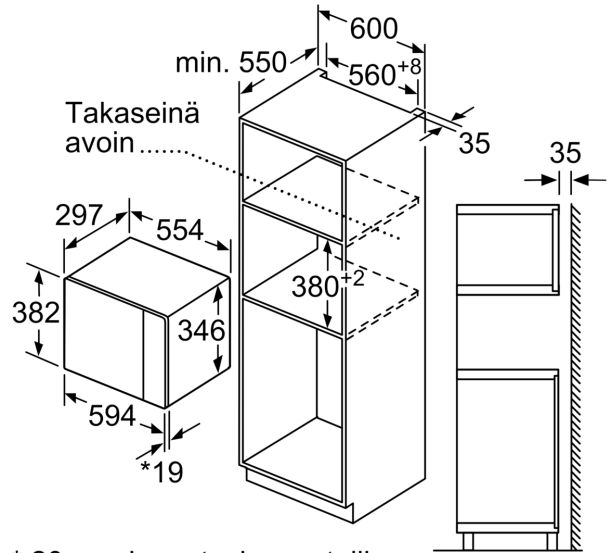

#### **Tekniset tiedot:**

- Liitosjohdon pituus: 130 cm
- Kokonaisliitântäteho sähkö: 1.27 kW, jännite 220-240 V
- Kaluste: asennetaan 60 cm leveään kaappiin (min. syvyys 55 cm),  
Asennetaan 60 cm leveään seinäkaappiin (min. syvyys 30 cm)

#### **Mitat:**

- Tuotteen mitat (K x L x S): 382 mm x 594 mm x 317 mm
- Tarvittava asennustila (K x L x S): 362 mm - 365 mm x 560 mm -568 mm x 300 mm
- Tarkat mitat löytyvät mittapiirroksista.

**Serie 6, Kalusteisiin sijoitettava  
mikroaaltouuni, Musta  
BFL524MB0**

Mikroaaltouuni  
Asennus kulmaan

Mitat mm

\* 20 mm kun etusivu metallia

Mitat mm

Mitat mm

**A:** 20 mm kun etusivu metallia  
**B:** Takaseinä avoin

Mitat mm