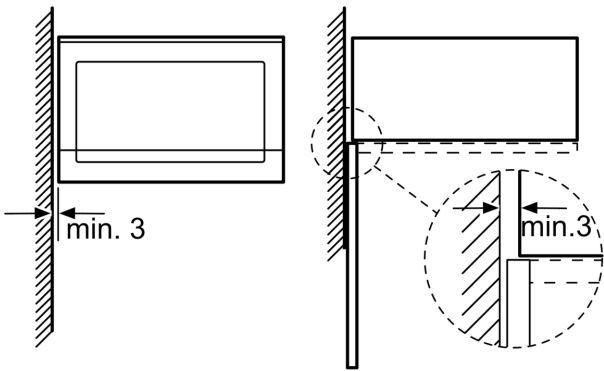

#### **Tekniset tiedot:**

- Liitosjohdon pituus: 130 cm
- Kokonaisliitântäteho sähkö: 1.27 kW, jännite 220-240 V
- Kaluste: asennetaan 60 cm leveään kaappiin (min. syvyys 55 cm),  
Asennetaan 60 cm leveään seinäkaappiin (min. syvyys 30 cm)

#### **Mitat:**

- Tuotteen mitat (K x L x S): 382 mm x 594 mm x 317 mm
- Tarvittava asennustila (K x L x S): 362 mm - 365 mm x 560 mm -568 mm x 300 mm
- Tarkat mitat löytyvät mittapiirroksista.

**Serie 6, Kalusteisiin sijoitettava  
mikroaaltouuni, Musta  
BFL524MB0**

Mikroaaltouuni  
Asennus kulmaan

Mitat mm

\* 20 mm kun etusivu metallia

Mitat mm

Mitat mm

**A:** 20 mm kun etusivu metallia  
**B:** Takaseinä avoin

Mitat mm