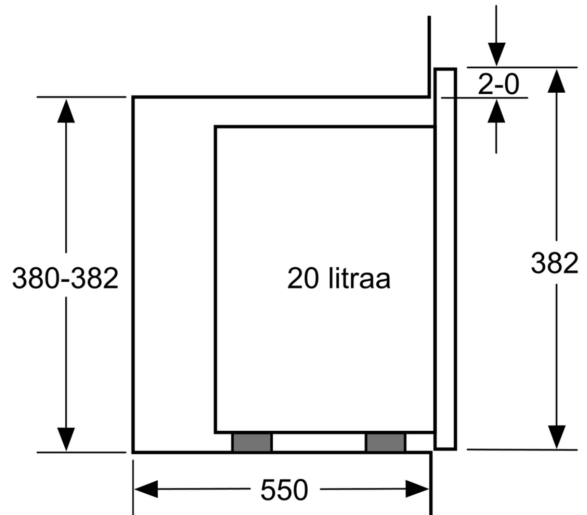

#### **Tekniset tiedot:**

- Liitosjohdon pituus: 130 cm
- Kokonaisliitântäteho sähkö: 1.27 kW, jännite 220-240 V
- Kaluste: asennetaan 60 cm leveään kaappiin (min. syvyys 55 cm),  
Asennetaan 60 cm leveään seinäkaappiin (min. syvyys 30 cm)

#### **Mitat:**

- Tuotteen mitat (K x L x S): 382 mm x 594 mm x 317 mm
- Tarvittava asennustila (K x L x S): 362 mm - 365 mm x 560 mm -568 mm x 300 mm
- Tarkat mitat löytyvät mittapiirroksista.

**Serie 6, Kalusteisiin sijoitettava  
mikroaaltouuni, Musta  
BFL524MB0**

Mikroaaltouuni  
Asennus kulmaan

Mitat mm

\* 20 mm kun etusivu metallia

Mitat mm

Mitat mm

**A:** 20 mm kun etusivu metallia  
**B:** Takaseinä avoin

Mitat mm