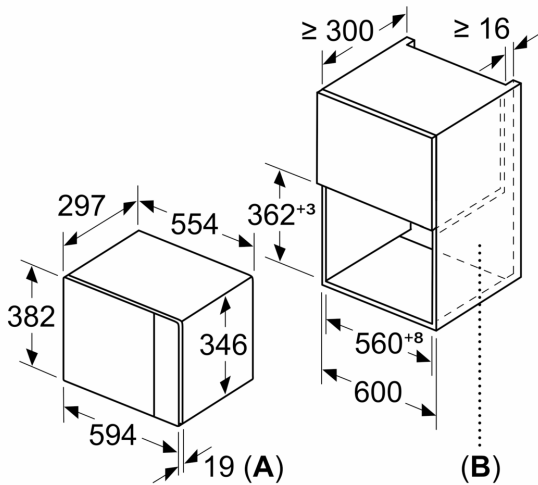

#### **Mitat:**

- Tuotteen mitat (K x L x S): 382 mm x 594 mm x 317 mm
- Tarvittava asennustila (K x L x S): 362 mm - 365 mm x 560 mm -568 mm x 300 mm
- Tarkat mitat löytyvät mittapiirroksista.

**Serie 6, Kalusteisiin sijoitettava  
mikroaaltouuni, Musta  
BFL524MB0**

Mikroaaltouuni  
Asennus kulmaan

Mitat mm

\* 20 mm kun etusivu metallia

Mitat mm

Mitat mm

**A:** 20 mm kun etusivu metallia  
**B:** Takaseinä avoin

Mitat mm