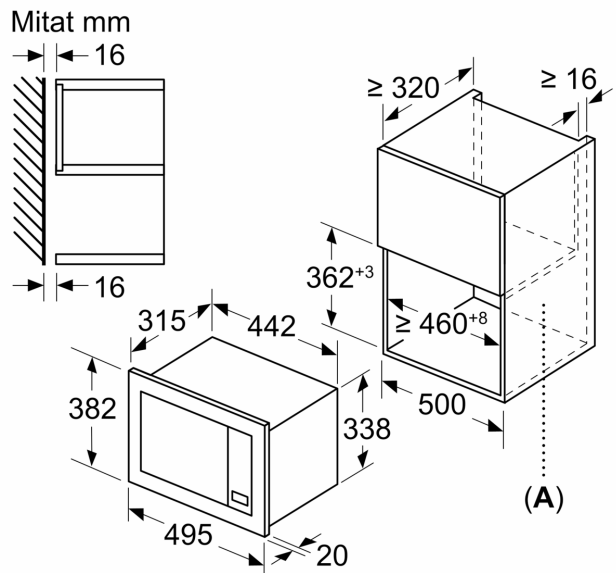

Tekniset tiedot

Lisätoiminto:Vain mikroaaltouuni
Ohjauksen tyyppi:elektroninen
Mitat (KxLxS):382 x 495 x 335 mm
Uunin sisätilan mitat (K x L x S):180 x 280 x 300 mm
Virtajohdon pituus:130.0 cm
Nettopaino:12.9 kg
Bruttopaino:15.6 kg
EAN-koodi:4242005291212
Mikroaaltotehon enimmäistaso:800 W
Liitântäteho:1270 W
Tarvittava sulake:10 A
Jännite:220-230 V
Taajuus:50 Hz
Pistoke:maadoitettu sukopistoke

Mitat:

- Tuotteen mitat (K x L x S): 382 mm x 495 mm x 335 mm
- Tarvittava asennustila (K x L x S): 362 mm - 365 mm x 460 mm - 468 mm x 320 mm

**Serie 2, Kalusteisiin sijoitettava
mikroaaltouuni, Valkoinen
BFL523MW3**

Mitat mm
20 litran mikroaaltouunin asennus kaappiin

A: Ylitys ylhäällä:
Asennussyvennys 362: 6 mm
Asennussyvennys 365: 3 mm
B: Ylitys alhaalla: 14 mm

A: Takaseinä avoin