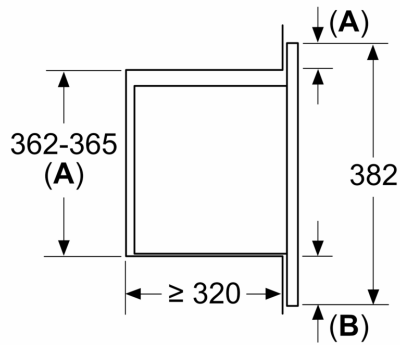

Tekniset tiedot

Lisätoiminto:Vain mikroaaltouuni
Ohjauksen tyyppi:elektroninen
Mitat (KxLxS):382 x 495 x 335 mm
Uunin sisätilan mitat (K x L x S):180 x 280 x 300 mm
Virtajohdon pituus:130.0 cm
Nettopaino:12.9 kg
Bruttopaino:15.6 kg
EAN-koodi:4242005291212
Mikroaaltotehon enimmäistaso:800 W
Liitântäteho:1270 W
Tarvittava sulake:10 A
Jännite:220-230 V
Taajuus:50 Hz
Pistoke:maadoitettu sukopistoke

Mitat:

- Tuotteen mitat (K x L x S): 382 mm x 495 mm x 335 mm
- Tarvittava asennustila (K x L x S): 362 mm - 365 mm x 460 mm - 468 mm x 320 mm

**Serie 2, Kalusteisiin sijoitettava
mikroaaltouuni, Valkoinen
BFL523MW3**

Mitat mm
20 litran mikroaaltouunin asennus kaappiin

A: Ylitys ylhäällä:
Asennussyvennys 362: 6 mm
Asennussyvennys 365: 3 mm
B: Ylitys alhaalla: 14 mm

A: Takaseinä avoin