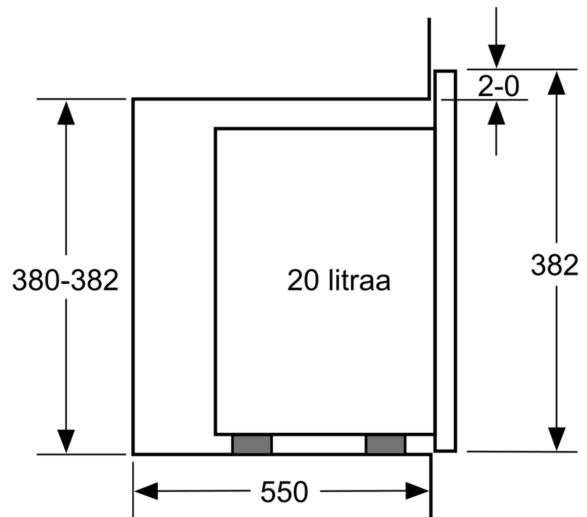

Tekniset tiedot

Lisätoiminto: Vain mikroaaltouuni
 Ohjauksen tyyppi: elektroninen
 Mitat (KxLxS): 382 x 594 x 317 mm
 Uunin sisätilan mitat (K x L x S): 201.0 x 308.0 x 282.0 mm
 Virtajohdon pituus: 130.0 cm
 Nettopaino: 16.8 kg
 Bruttopaino: 19.1 kg
 EAN-koodi: 4242005038855
 Mikroaaltotehon enimmäistaso: 800 W
 Liitäntäteho: 1270 W
 Tarvittava sulake: 10 A
 Jännite: 220-230 V
 Taajuus: 50 Hz
 Pistoke: maadoitettu sukopistoke
 Mukana tulevat varusteet: 1 x Pyörivä kuumennusalusta

Turvallisuus

- Turvatoiminnot: automaattinen turvakatkaisu
- luukun kytkin

**Serie 4, Kalusteisiin sijoitettava
mikroaaltouuni, Teräs
BFL523MS0**

Mikroaaltouuni
Asennus kulmaan

Mitat mm

* 20 mm kun etusivu metallia

Mitat mm

Mitat mm

A: 20 mm kun etusivu metallia
B: Takaseinä avoin

Mitat mm