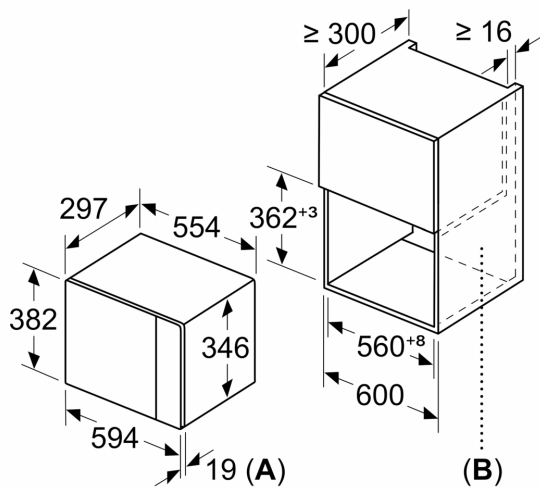

Tekniset tiedot

Lisätoiminto: Vain mikroaaltouuni
 Ohjauksen tyyppi: elektroninen
 Mitat (KxLxS): 382 x 594 x 317 mm
 Uunin sisätilan mitat (K x L x S): 201.0 x 308.0 x 282.0 mm
 Virtajohdon pituus: 130.0 cm
 Nettopaino: 16.8 kg
 Bruttopaino: 19.1 kg
 EAN-koodi: 4242005038855
 Mikroaaltotehon enimmäistaso: 800 W
 Liitäntäteho: 1270 W
 Tarvittava sulake: 10 A
 Jännite: 220-230 V
 Taajuus: 50 Hz
 Pistoke: maadoitettu sukopistoke
 Mukana tulevat varusteet: 1 x Pyörivä kuumennusalusta

Turvallisuus

- Turvatoiminnot: automaattinen turvakatkaisu
- luukun kytkin

**Serie 4, Kalusteisiin sijoitettava
mikroaaltouuni, Teräs
BFL523MS0**

Mikroaaltouuni
Asennus kulmaan

Mitat mm

* 20 mm kun etusivu metallia

Mitat mm

Mitat mm

A: 20 mm kun etusivu metallia
B: Takaseinä avoin

Mitat mm