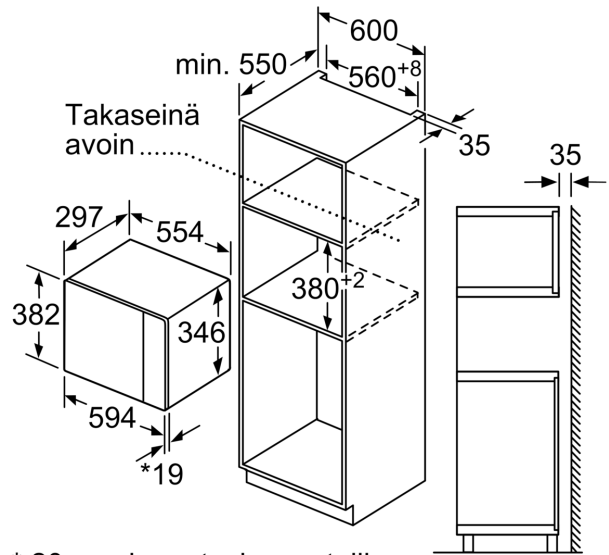

Tekniset tiedot

Lisätoiminto: Vain mikroaaltouuni
 Ohjauksen tyyppi: elektroninen
 Mitat (KxLxS): 382 x 594 x 317 mm
 Uunin sisätilan mitat (K x L x S): 201.0 x 308.0 x 282.0 mm
 Virtajohdon pituus: 130.0 cm
 Nettopaino: 16.8 kg
 Bruttopaino: 19.1 kg
 EAN-koodi: 4242005038855
 Mikroaaltotehon enimmäistaso: 800 W
 Liitäntäteho: 1270 W
 Tarvittava sulake: 10 A
 Jännite: 220-230 V
 Taajuus: 50 Hz
 Pistoke: maadoitettu sukopistoke
 Mukana tulevat varusteet: 1 x Pyörivä kuumennusalusta

Turvallisuus

- Turvatoiminnot: automaattinen turvakatkaisu
- luukun kytkin

**Serie 4, Kalusteisiin sijoitettava
mikroaaltouuni, Teräs
BFL523MS0**

Mikroaaltouuni
Asennus kulmaan

Mitat mm

* 20 mm kun etusivu metallia

Mitat mm

Mitat mm

A: 20 mm kun etusivu metallia
B: Takaseinä avoin

Mitat mm