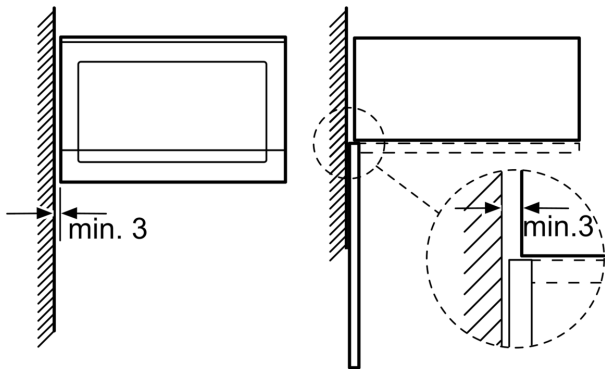

Muotoilu

- Uunin sisätilan väri: teräs
- LED-näyttö
- Luukku: Vasemmalle avautuva luukku

Käyttömukavuus

- Helppokäyttöiset soft touch-kosketusvalitsimet
- LED-valaistus
- Pyörivä lasinen kypsennysalusta, halkaisija 25.5 cm
- Elektroninen kello, jossa hälytin- ja ajastustoiminnot
- Sisäänrakennettu jäähdytyspuhallin

Turvallisuus

- Turvatoiminnot: automaattinen turvakatkaisu
- luukun kytkin

**Serie 4, Kalusteisiin sijoitettava
mikroaaltouuni, Teräs
BFL523MS0**

Mikroaaltouuni
Asennus kulmaan

Mitat mm

* 20 mm kun etusivu metallia

Mitat mm

Mitat mm

A: 20 mm kun etusivu metallia
B: Takaseinä avoin

Mitat mm