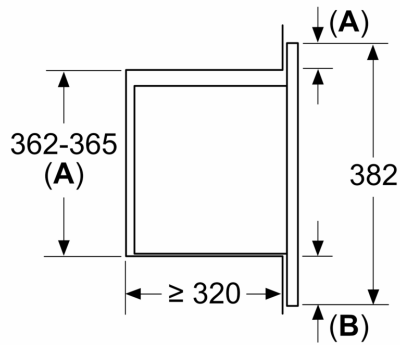

Tekniset tiedot

Lisätoiminto: Vain mikroaaltouuni
Ohjauksen tyyppi: elektroninen
Mitat (KxLxS): 382 x 495 x 335 mm
Uunin sisätilan mitat (K x L x S): 180 x 280 x 300 mm
Virtajohdon pituus: 130.0 cm
Nettopaino: 14.0 kg
Bruttopaino: 16.6 kg
EAN-koodi: 4242005291243
Mikroaaltotehon enimmäistaso: 800 W
Liitäntäteho: 1270 W
Tarvittava sulake: 10 A
Jännite: 220-230 V
Taajuus: 50 Hz
Pistoke: maadoitettu sukopistoke

Mitat:

- Tuotteen mitat (K x L x S): 382 mm x 495 mm x 335 mm
- Tarvittava asennustila (K x L x S): 362 mm - 365 mm x 460 mm - 468 mm x 320 mm

**Serie 2, Kalusteisiin sijoitettava
mikroaaltouuni, Musta
BFL523MB3**

Mitat mm
20 litran mikroaaltouunin asennus kaappiin

A: Ylitys ylhäällä:
Asennussyvennys 362: 6 mm
Asennussyvennys 365: 3 mm
B: Ylitys alhaalla: 14 mm

A: Takaseinä avoin