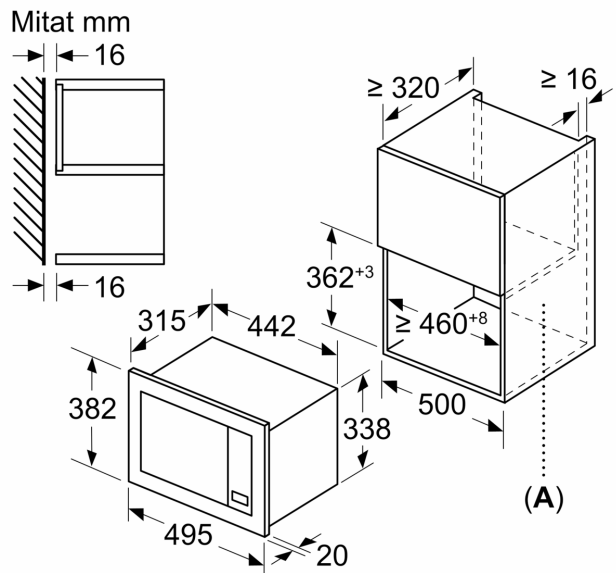

Tekniset tiedot

Lisätoiminto: Vain mikroaaltouuni
Ohjauksen tyyppi: elektroninen
Mitat (KxLxS): 382 x 495 x 335 mm
Uunin sisätilan mitat (K x L x S): 180 x 280 x 300 mm
Virtajohdon pituus: 130.0 cm
Nettopaino: 14.0 kg
Bruttopaino: 16.6 kg
EAN-koodi: 4242005291243
Mikroaaltotehon enimmäistaso: 800 W
Liitäntäteho: 1270 W
Tarvittava sulake: 10 A
Jännite: 220-230 V
Taajuus: 50 Hz
Pistoke: maadoitettu sukopistoke

Mitat:

- Tuotteen mitat (K x L x S): 382 mm x 495 mm x 335 mm
- Tarvittava asennustila (K x L x S): 362 mm - 365 mm x 460 mm - 468 mm x 320 mm

**Serie 2, Kalusteisiin sijoitettava
mikroaaltouuni, Musta
BFL523MB3**

Mitat mm
20 litran mikroaaltouunin asennus kaappiin

A: Ylitys ylhäällä:
Asennussyvennys 362: 6 mm
Asennussyvennys 365: 3 mm
B: Ylitys alhaalla: 14 mm

A: Takaseinä avoin