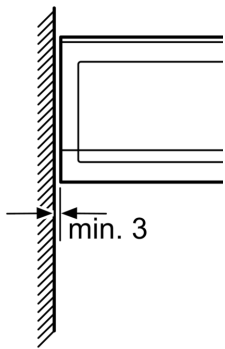

Muotoilu

- Luukku: Vasemmalle avautuva luukku
- Uunin sisätilan väri: teräs
- Luukun avauspainike

Käyttömukavuus

- Helppokäyttöiset soft touch-kosketusvalitsimet
- Sisävalaistus
- Pyörivä lasinen kypsennysalusta, halkaisija 25.5 cm
- Sisäänrakennettu jäähdytyspuhallin

Turvallisuus

- Turvatoiminnot: automaattinen turvakatkaisu
- luukun kytkin

**Serie 4, Kalusteisiin sijoitettava
mikroaaltouuni, Valkoinen
BFL520MW0**

Mikroaaltouuni
Asennus kulmaa

Mitat mm

* 20 mm kun etu:

A: 20 mm kun etu
B: Takaseinä avo