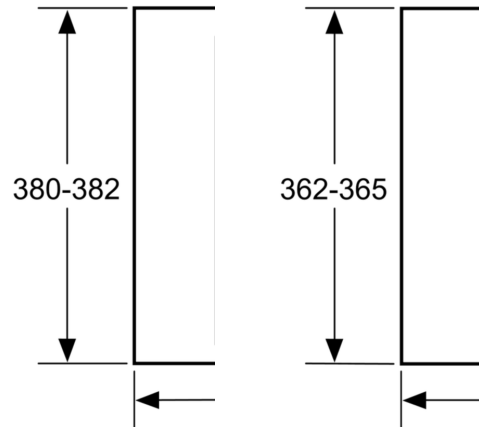

Turvallisuus

- Turvatoiminnot: automaattinen turvakatkaisu
- luukun kytkin

**Serie 4, Kalusteisiin sijoitettava
mikroaaltouuni, Valkoinen
BFL520MW0**

Mikroaaltouuni
Asennus kulmaa

Mitat mm

* 20 mm kun etu:

A: 20 mm kun etu
B: Takaseinä avo