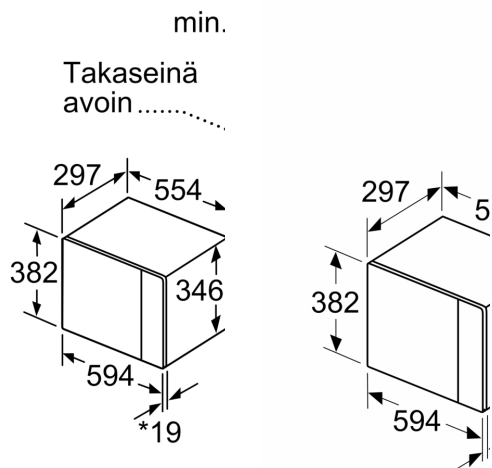

Lisätoiminto:	Vain mikroaaltouuni
Ohjauksen tyyppi:	mekaaninen
Mitat (KxLxS):	382 x 594 x 317 mm
Uunin sisätilan mitat (K x L x S):	201.0 x 308.0 x 282.0 mm
Virtajohdon pituus:	130.0 cm
Nettopaino:	16.1 kg
Bruttopaino:	18.4 kg
EAN-koodi:	4242005039074
Mikroaaltotehon enimmäistaso:	800 W
Liitäntäteho:	1270 W
Tarvittava sulake:	10 A
Jännite:	220-230 V
Taajuus:	50 Hz
Pistoke:	maadoitettu sukopistoke
Mukana tulevat varusteet:	1 x Pyörivä kuumennusalusta

Turvallisuus

- Turvatoiminnot: automaattinen turvakatkaisu
- luukun kytkin

**Serie 4, Kalusteisiin sijoitettava
mikroaaltouuni, Valkoinen
BFL520MW0**

Mikroaaltouuni
Asennus kulmaa

Mitat mm

* 20 mm kun etu:

A: 20 mm kun etu
B: Takaseinä avo