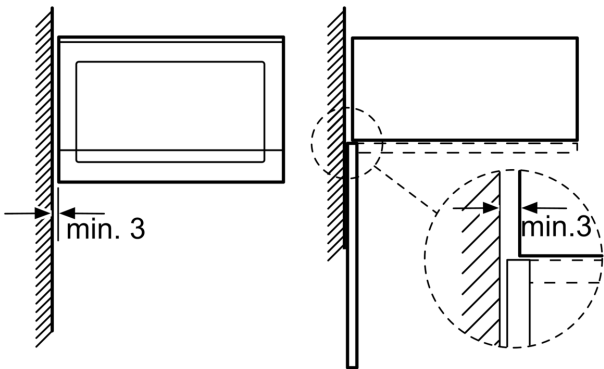

Muotoilu

- Uunin sisätilan väri: teräs
- Luukku: Vasemmalle avautuva luukku
- Sisäänrakennettu jäähdytyspuhallin
- Pyörivä lasinen kypsennysalusta, halkaisija 25.5 cm
- väännettävät valitsimet
- Luukun avauspainike

Mikroaaltouuni
Asennus kulmaan

Mitat mm

Mitat mm

Mitat mm

A: 20 mm kun etusivu metallia
B: Takaseinä avoin

Mitat mm