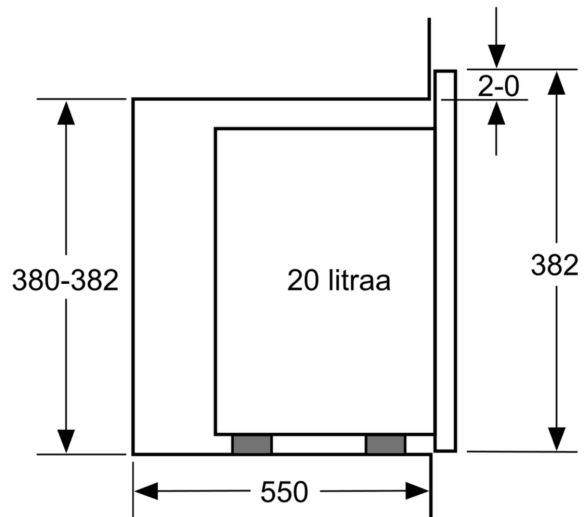

Lisätoiminto:	Vain mikroaaltouuni
Ohjauksen tyyppi:	mekaaninen
Mitat (KxLxS):	382 x 594 x 317 mm
Uunin sisätilan mitat (K x L x S):	201.0 x 308.0 x 282.0 mm
Virtajohdon pituus:	130.0 cm
Nettopaino:	15.9 kg
Bruttopaino:	18.2 kg
EAN-koodi:	4242005039081
Mikroaaltotehon enimmäistaso:	800 W
Liitäntäteho:	1270 W
Tarvittava sulake:	10 A
Jännite:	220-230 V
Taajuus:	50 Hz
Pistoke:	maadoitettu sukopistoke
Mukana tulevat varusteet:	1 x Pyörivä kuumennusalusta

Mikroaaltouuni
Asennus kulmaan

Mitat mm

Mitat mm

Mitat mm

A: 20 mm kun etusivu metallia
B: Takaseinä avoin

Mitat mm