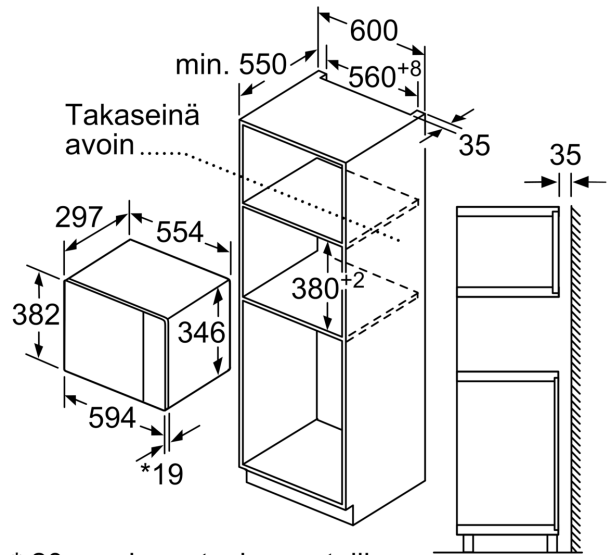

Lisätoiminto:	Vain mikroaaltouuni
Ohjauksen tyyppi:	mekaaninen
Mitat (KxLxS):	382 x 594 x 317 mm
Uunin sisätilan mitat (K x L x S):	201.0 x 308.0 x 282.0 mm
Virtajohdon pituus:	130.0 cm
Nettopaino:	15.9 kg
Bruttopaino:	18.2 kg
EAN-koodi:	4242005039081
Mikroaaltotehon enimmäistaso:	800 W
Liitäntäteho:	1270 W
Tarvittava sulake:	10 A
Jännite:	220-230 V
Taajuus:	50 Hz
Pistoke:	maadoitettu sukopistoke
Mukana tulevat varusteet:	1 x Pyörivä kuumennusalusta

Muotoilu

- Uunin sisätilan väri: teräs
- Luukku: Vasemmalle avautuva luukku
- Sisäänrakennettu jäähdytyspuhallin
- Pyörivä lasinen kypsennysalusta, halkaisija 25.5 cm
- väännettävät valitsimet
- Luukun avauspainike

Mikroaaltouuni
Asennus kulmaan

Mitat mm

Mitat mm

Mitat mm

A: 20 mm kun etusivu metallia
B: Takaseinä avoin

Mitat mm