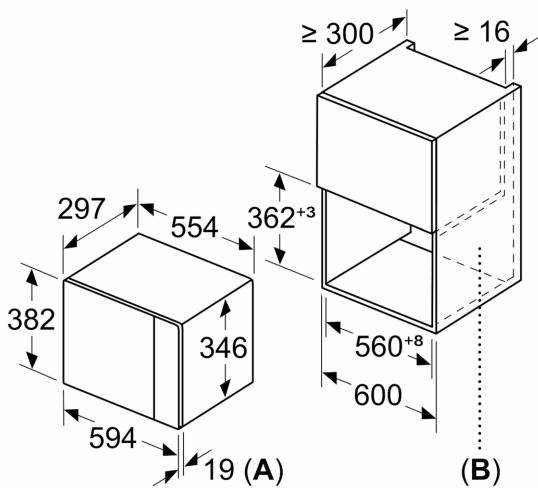

Mikroaaltouuni
Asennus kulmaan

Mitat mm

Mitat mm

Mitat mm

A: 20 mm kun etusivu metallia
B: Takaseinä avoin

Mitat mm