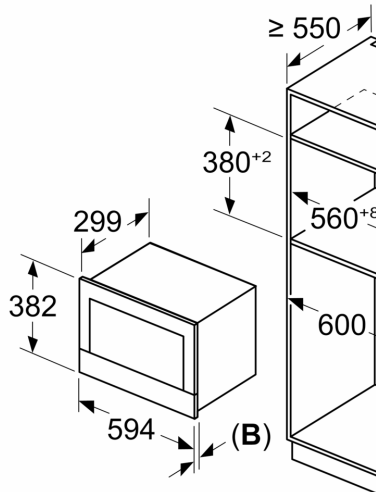

Tuotekuvaus

Tekniset tiedot

Lisätoiminnot:Vain mikroaallot
 Ohjauksen tyyppi:elektroninen
 Mitat (KxLxS): 382 x 594 x 318 mm
 Uunin sisätilan mitat (K x L x S): 230 x 350 x 270 mm
 Virtajohdon pituus:175.0 cm
 Nettopaino: 16.3 kg
 Bruttopaino: 18.1 kg
 EAN-koodi: 4242003906750
 Mikroaaltotehon enimmäistaso: 900 W
 Liitäntäteho: 1220 W
 Tarvittava sulake: 10 A
 Jännite: 220-240 V
 Taajuus: 50; 60 Hz
 Pistoke: maadoitettu sukupistoke

Mitat:

- Tuotteen mitat (K x L x S): 382 mm x 594 mm x 318 mm
- Tarvittava asennustila (K x L x S): 362 mm - 382 mm x 560 mm -568 mm x 300 mm
- Tarkat mitat löytyvät mittapiirroksista.

iQ700, Kalusteisiin sijoitettava
mikroaaltouuni, Musta
BF922R1B1

Mittäpiirustukset

Mitat mm

A: Takaseinä avoin
B: 19,5 mm

Mitat mm

A: Takaseinä avoin
B: 19,5 mm

Mitat mm

A: Ylitys ylhäällä:
Asennussyvennys 362: 6 mm
Asennussyvennys 365: 3 mm
B: Ylitys alhaalla: 14 mm