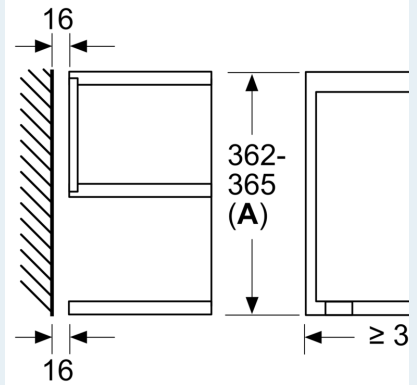

Tuotekuvaus

Tekniset tiedot

Lisätoiminnot:Vain mikroaallot
 Ohjauksen tyyppi:elektroninen
 Mitat (KxLxS): 382 x 594 x 318 mm
 Uunin sisätilan mitat (K x L x S): 230 x 350 x 270 mm
 Virtajohdon pituus:175.0 cm
 Nettopaino: 16.3 kg
 Bruttopaino: 18.1 kg
 EAN-koodi: 4242003906750
 Mikroaaltotehon enimmäistaso: 900 W
 Liitäntäteho: 1220 W
 Tarvittava sulake: 10 A
 Jännite: 220-240 V
 Taajuus: 50; 60 Hz
 Pistoke: maadoitettu sukupistoke

Mitat:

- Tuotteen mitat (K x L x S): 382 mm x 594 mm x 318 mm
- Tarvittava asennustila (K x L x S): 362 mm - 382 mm x 560 mm -568 mm x 300 mm
- Tarkat mitat löytyvät mittapiirroksista.

iQ700, Kalusteisiin sijoitettava
mikroaaltouuni, Musta
BF922R1B1

Mittäpiirustukset

Mitat mm

A: Takaseinä avoin
B: 19,5 mm

Mitat mm

A: Takaseinä avoin
B: 19,5 mm

Mitat mm

A: Ylitys ylhäällä:
Asennussyvennys 362: 6 mm
Asennussyvennys 365: 3 mm
B: Ylitys alhaalla: 14 mm