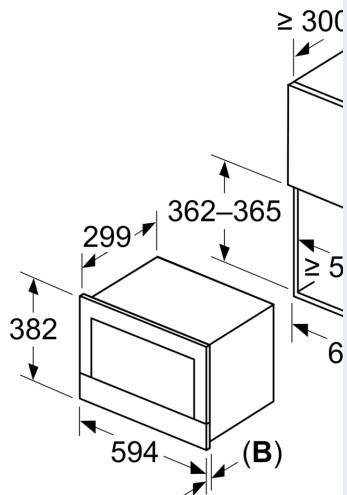

Tuotekuvaus

Tekniset tiedot

Lisätoiminnot:Vain mikroaallot
 Ohjauksen tyyppi:elektroninen
 Mitat (KxLxS): 382 x 594 x 318 mm
 Uunin sisätilan mitat (K x L x S): 230 x 350 x 270 mm
 Virtajohdon pituus:175.0 cm
 Nettopaino: 16.3 kg
 Bruttopaino: 18.1 kg
 EAN-koodi: 4242003906750
 Mikroaaltotehon enimmäistaso: 900 W
 Liitäntäteho: 1220 W
 Tarvittava sulake: 10 A
 Jännite: 220-240 V
 Taajuus: 50; 60 Hz
 Pistoke: maadoitettu sukupistoke

Turvallisuus

- Turvatoiminnot: Käynnistyspainike
- luukun kytkin
- Sisäänrakennettu jäähdytyspuhallin

Tekniset tiedot:

- Liitosjohdon pituus: 175 cm
- Kokonaisliitântäteho sähkö: 1.22 kW, jännite 220-240 V
- Kaluste: asennetaan 60 cm leveään kaappiin (min. syvyys 55 cm), Asennetaan 60 cm leveään seinäkaappiin (min. syvyys 30 cm)

Mitat:

- Tuotteen mitat (K x L x S): 382 mm x 594 mm x 318 mm
- Tarvittava asennustila (K x L x S): 362 mm - 382 mm x 560 mm -568 mm x 300 mm
- Tarkat mitat löytyvät mittapiirroksista.

iQ700, Kalusteisiin sijoitettava
mikroaaltouuni, Musta
BF922R1B1

Mittäpiirustukset

Mitat mm

A: Takaseinä avoin
B: 19,5 mm

Mitat mm

A: Takaseinä avoin
B: 19,5 mm

Mitat mm

A: Ylitys ylhäällä:
Asennussyvennys 362: 6 mm
Asennussyvennys 365: 3 mm
B: Ylitys alhaalla: 14 mm