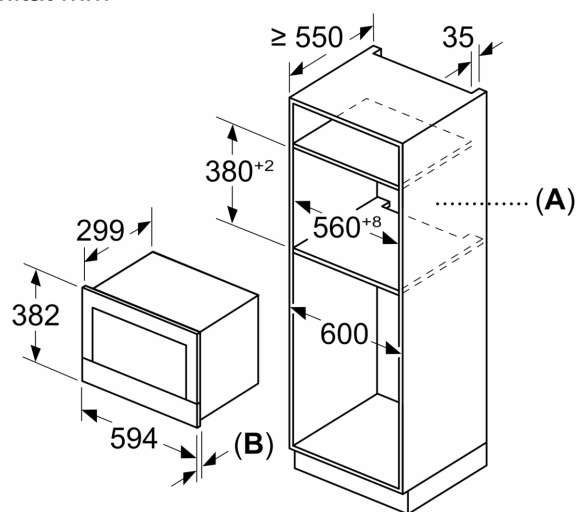

#### Tekniset tiedot:

- Liitosjohdon pituus: 175 cm
- Kokonaisliitântäteho sähkö: 1.22 kW, jännite 220-240 V
- Kaluste: asennetaan 60 cm leveään kaappiin (min. syvyys 55 cm), Asennetaan 60 cm leveään seinäkaappiin (min. syvyys 30 cm)

#### Mitat:

- Tuotteen mitat (K x L x S): 382 mm x 594 mm x 318 mm
- Tarvittava asennustila (K x L x S): 362 mm - 382 mm x 560 mm -568 mm x 300 mm
- Tarkat mitat löytyvät mittapiirroksista.

### Mittäpiirustukset

Mitat mm

**A:** Takaseinä avoin  
**B:** 19,5 mm

Mitat mm

**A:** Takaseinä avoin  
**B:** 19,5 mm

Mitat mm

**A:** Ylitys ylhäällä:  
Asennussyvennys 362: 6 mm  
Asennussyvennys 365: 3 mm  
**B:** Ylitys alhaalla: 14 mm