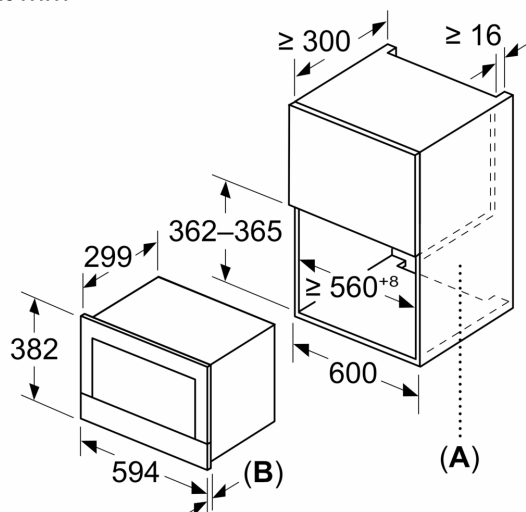

iQ700, Kalusteisiin sijoitettava mikroaaltouuni, Musta BF722R1B1

Mittäpiirustukset

Mitat mm

A: Takaseinä avoin
B: 19,5 mm

Mitat mm