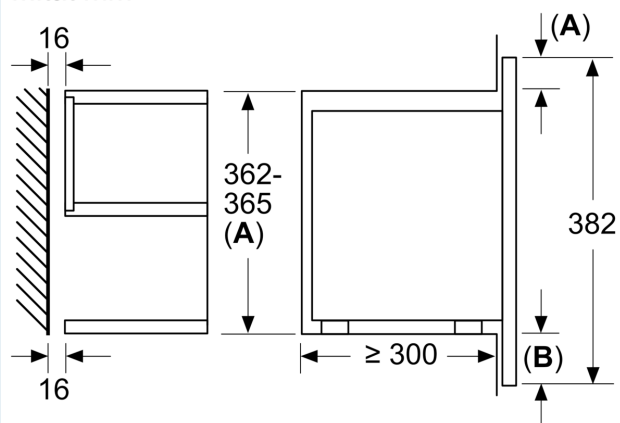

#### Tekniset tiedot:

- Liitosjohdon pituus: 175 cm
- Kokonaisliitântäteho sähkö: 1.22 kW, jännite 220-240 V
- Kaluste: asennetaan 60 cm leveään kaappiin (min. syvyys 55 cm), Asennetaan 60 cm leveään seinäkaappiin (min. syvyys 30 cm)

#### Mitat:

- Tuotteen mitat (K x L x S): 382 mm x 594 mm x 318 mm
- Tarvittava asennustila (K x L x S): 362 mm - 382 mm x 560 mm -568 mm x 300 mm
- Tarkat mitat löytyvät mittapiirroksista.

### Mittäpiirustukset

Mitat mm

**A:** Takaseinä avoin  
**B:** 19,5 mm

Mitat mm

**A:** Takaseinä avoin  
**B:** 19,5 mm

Mitat mm

**A:** Ylitys ylhäällä:  
Asennussyvennys 362: 6 mm  
Asennussyvennys 365: 3 mm  
**B:** Ylitys alhaalla: 14 mm