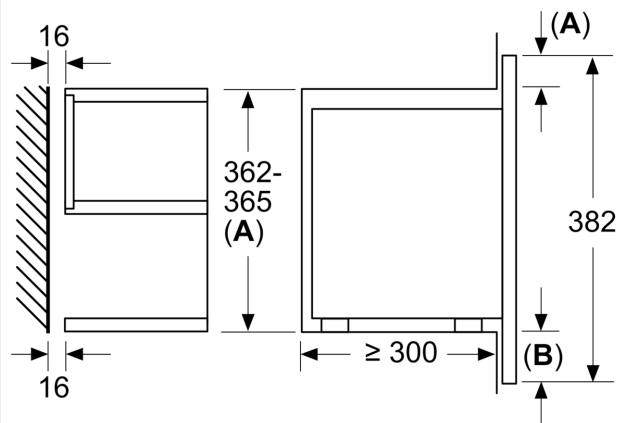

#### Tekniset tiedot:

- Liitosjohdon pituus: 175 cm
- Kokonaisliitäntäteho sähkö: 1.22 kW, jännite 220-240 V
- Kaluste: asennetaan 60 cm leveään kaappiin (min. syvyys 55 cm), Asennetaan 60 cm leveään seinäkaappiin (min. syvyys 30 cm)

#### Mitat:

- Tuotteen mitat (K x L x S): 382 mm x 594 mm x 318 mm
- Tarvittava asennustila (K x L x S): 362 mm - 382 mm x 560 mm -568 mm x 300 mm
- Tarkat mitat löytyvät mittapiirroksista.

### Mittapiirustukset

Mitat mm

**A:** Takaseinä avoin  
**B:** 19,5 mm

Mitat mm

**A:** Takaseinä avoin  
**B:** 19,5 mm

Mitat mm

**A:** Ylitys ylhäällä:  
Asennussyvennys 362: 6 mm  
Asennussyvennys 365: 3 mm  
**B:** Ylitys alhaalla: 14 mm