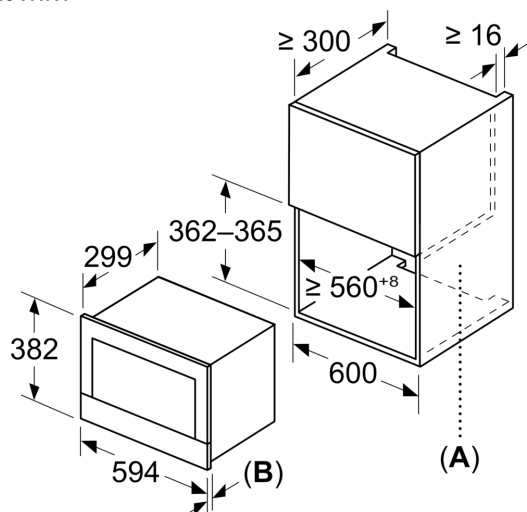

iQ700, Kalusteisiin sijoitettava mikroaaltouuni, Musta BF722L1B1

Mittapiirustukset

Mitat mm

A: Takaseinä avoin
B: 19,5 mm

Mitat mm