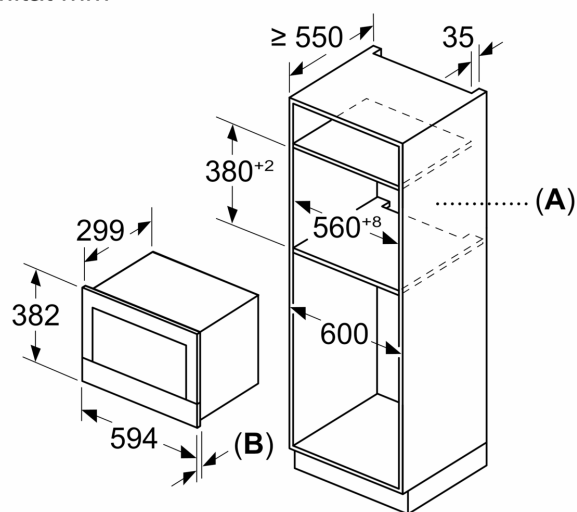

#### Tekniset tiedot:

- Liitosjohdon pituus: 175 cm
- Kokonaisliitäntäteho sähkö: 1.22 kW, jännite 220-240 V
- Kaluste: asennetaan 60 cm leveään kaappiin (min. syvyys 55 cm), Asennetaan 60 cm leveään seinäkaappiin (min. syvyys 30 cm)

#### Mitat:

- Tuotteen mitat (K x L x S): 382 mm x 594 mm x 318 mm
- Tarvittava asennustila (K x L x S): 362 mm - 382 mm x 560 mm -568 mm x 300 mm
- Tarkat mitat löytyvät mittapiirroksista.

### Mittapiirustukset

Mitat mm

**A:** Takaseinä avoin  
**B:** 19,5 mm

Mitat mm

**A:** Takaseinä avoin  
**B:** 19,5 mm

Mitat mm

**A:** Ylitys ylhäällä:  
Asennussyvennys 362: 6 mm  
Asennussyvennys 365: 3 mm  
**B:** Ylitys alhaalla: 14 mm