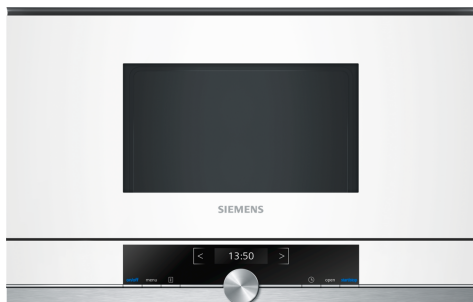

iQ700, Kalusteisiin sijoitettava mikroaaltouuni, Valkoinen BF634LGW1

Lisävarusteet

HZ6UCC0 :
HZG9AS00S Adapteri

Kalusteisiin sijoitettava, 38 cm korkea, mikroaaltouuni nopeaan sulattamiseen, lämmittämiseen ja esivalmisteluun.

- ✓ cookControl-toiminto: 7 erilaista automaattiohjelmaa takaavat onnistumisen useissa eri ruokalajeissa.
- ✓ TFT-näyttö on selkeä ja helppolukuinen joka suunnasta.
- ✓ Säästä aikaa tehokkaalla mikroaaltouunilla - teho jopa 900 W.
- ✓ Sivulle aukeava luukku on optimaalinen ratkaisu kalusteisiin sijoitettaessa.

Tuotekuvaus

Tekniset tiedot

Lisätoiminnot:Vain mikroaallot
 Ohjauksen tyyppi:elektroninen
 Mitat (KxLxS): 382 x 594 x 318 mm
 Uunin sisätilan mitat (K x L x S): 220 x 350 x 270 mm
 Virtajohdon pituus:150.0 cm
 Nettopaino:16.7 kg
 Bruttopaino:18.9 kg
 EAN-koodi: 4242003676424
 Mikroaaltotehon enimmäistaso:900 W
 Liitäntäteho: 1220 W
 Tarvittava sulake:10 A
 Jännite: 220-240 V
 Taajuus: 50; 60 Hz
 Pistoke: maadoitettu sukopistoke

iQ700, Kalusteisiin sijoitettava mikroaaltouuni, Valkoinen BF634LGW1

Tuotekuvaus

Mikromalli / lämmitystoiminto

- Max. teho: 900 W; 5 tehotasot: 90 W, 180 W, 360 W, 600 W, 900 W
- Uunin tilavuus: 21 l
- 3 sulatusohjelmaa ja 4 ruoanvalmistusohjelmaa
- Älykäs invertteriteknologia rajoittaa maksimitehon 600 W:iin pidemmän käytön aikana.