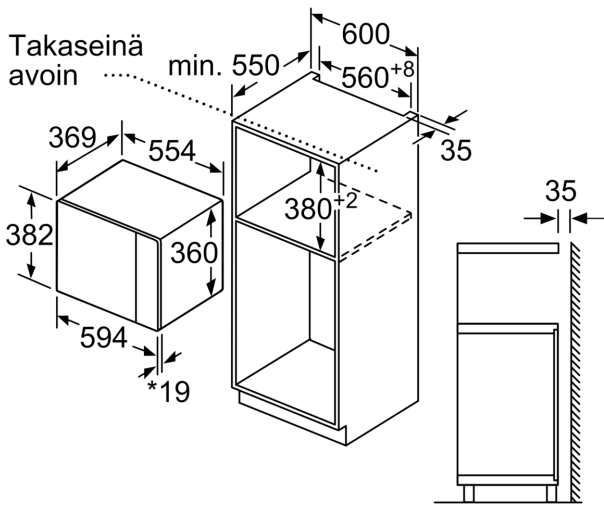

Tuotekuvaus

Tekniset tiedot

Lisätoiminnot:Vain mikroaallot
Ohjauksen tyyppi:elektroninen
Mitat (KxLxS): 382 x 594 x 388 mm
Uunin sisätilan mitat (K x L x S): 208.0 x 328.0 x 369.0 mm
Virtajohdon pituus:130.0 cm
Nettopaino: 18.2 kg
Bruttopaino:21.3 kg
EAN-koodi: 4242003805688
Mikroaaltotehon enimmäistaso: 900 W
Liitäntäteho: 1450 W
Tarvittava sulake: 10 A
Jännite: 220-230 V
Taajuus: 50 Hz
Pistoke: maadoitettu sukopistoke
Mukana tulevat varusteet: 1 x Pyörivä kuumennusalusta

Turvallisuus

- Turvatoiminnot: turvakatkaisu
- Luukun kytkin

Tekniset tiedot:

- Liitosjohdon pituus: 130 cm

iQ500, Kalusteisiin sijoitettava
mikroaaltouuni, 59 x 38 cm,
Valkoinen
BF555LMW0

Mittapiirustukset

Mikroaaltouuni
Asennus kulmaan

Mitat mm

* 20 mm kun etusivu metallia

Mitat mm

* 20 mm kun etusivu metallia

Mitat mm

Mitat mm