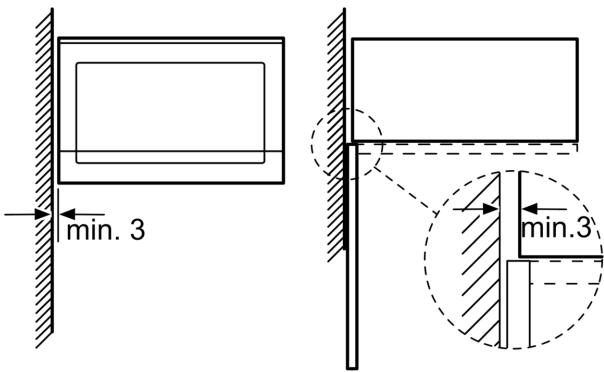

Turvallisuus

- Turvatoiminnot: turvakatkaisu
- Luukun kytkin

Tekniset tiedot:

- Liitosjohdon pituus: 130 cm

iQ500, Kalusteisiin sijoitettava
mikroaaltouuni, 59 x 38 cm,
Valkoinen
BF555LMW0

Mittapiirustukset

Mikroaaltouuni
Asennus kulmaan

Mitat mm

* 20 mm kun etusivu metallia

Mitat mm

* 20 mm kun etusivu metallia

Mitat mm

Mitat mm