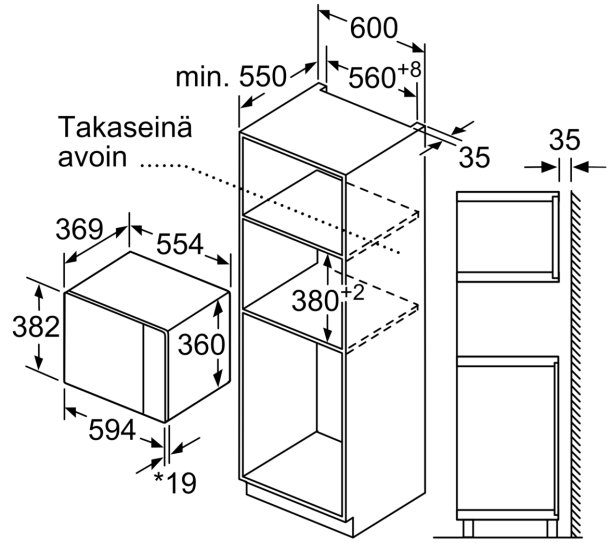

Tuotekuvaus

Tekniset tiedot

Lisätoiminnot:Vain mikroaallot
Ohjauksen tyyppi:elektroninen
Mitat (KxLxS): 382 x 594 x 388 mm
Uunin sisätilan mitat (K x L x S): 208.0 x 328.0 x 369.0 mm
Virtajohdon pituus:130.0 cm
Nettopaino: 18.2 kg
Bruttopaino:21.3 kg
EAN-koodi: 4242003805688
Mikroaaltotehon enimmäistaso: 900 W
Liitäntäteho: 1450 W
Tarvittava sulake: 10 A
Jännite: 220-230 V
Taajuus: 50 Hz
Pistoke: maadoitettu sukopistoke
Mukana tulevat varusteet: 1 x Pyörivä kuumennusalusta

iQ500, Kalusteisiin sijoitettava mikroaaltouuni, 59 x 38 cm, Valkoinen BF555LMW0

Tuotekuvaus

Mikromalli / lämmitystoiminto

- Uunin tilavuus: 25 l
- Max. teho: 900 W; 5 tehotasot: 90 W, 180 W, 360 W, 600 W, 900 W
- cookControl-automaattiohjelmat helpottavat ruoanvalmistusta. Esiasennetut toimintoasetukset 7 eri ruokalajille
- 4 sulatusohjelmaa ja 3 ruoanvalmistusohjelmaa
- muistitoiminto (1 kpl)

Turvallisuus

- Turvatoiminnot: turvakatkaisu
- Luukun kytkin

Tekniset tiedot:

- Liitosjohdon pituus: 130 cm

iQ500, Kalusteisiin sijoitettava
mikroaaltouuni, 59 x 38 cm,
Valkoinen
BF555LMW0

Mittapiirustukset

Mikroaaltouuni
Asennus kulmaan

Mitat mm

* 20 mm kun etusivu metallia

Mitat mm

* 20 mm kun etusivu metallia

Mitat mm

Mitat mm