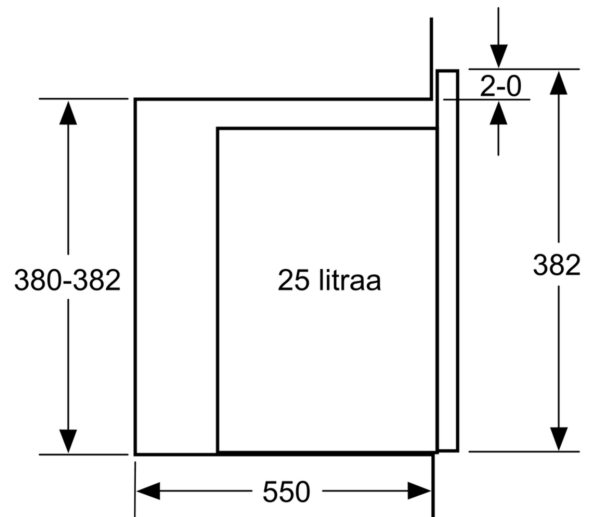

Tuotekuvaus

Tekniset tiedot

Lisätoiminnot:Vain mikroaallot
Ohjauksen tyyppi:elektroninen
Mitat (KxLxS): 382 x 594 x 388 mm
Uunin sisätilan mitat (K x L x S): 208.0 x 328.0 x 369.0 mm
Virtajohdon pituus:130.0 cm
Nettopaino: 18.2 kg
Bruttopaino:21.3 kg
EAN-koodi: 4242003805688
Mikroaaltotehon enimmäistaso: 900 W
Liitäntäteho: 1450 W
Tarvittava sulake: 10 A
Jännite: 220-230 V
Taajuus: 50 Hz
Pistoke: maadoitettu sukopistoke
Mukana tulevat varusteet: 1 x Pyörivä kuumennusalusta

Turvallisuus

- Turvatoiminnot: turvakatkaisu
- Luukun kytkin

Tekniset tiedot:

- Liitosjohdon pituus: 130 cm

iQ500, Kalusteisiin sijoitettava
mikroaaltouuni, 59 x 38 cm,
Valkoinen
BF555LMW0

Mittapiirustukset

Mikroaaltouuni
Asennus kulmaan

Mitat mm

* 20 mm kun etusivu metallia

Mitat mm

* 20 mm kun etusivu metallia

Mitat mm

Mitat mm