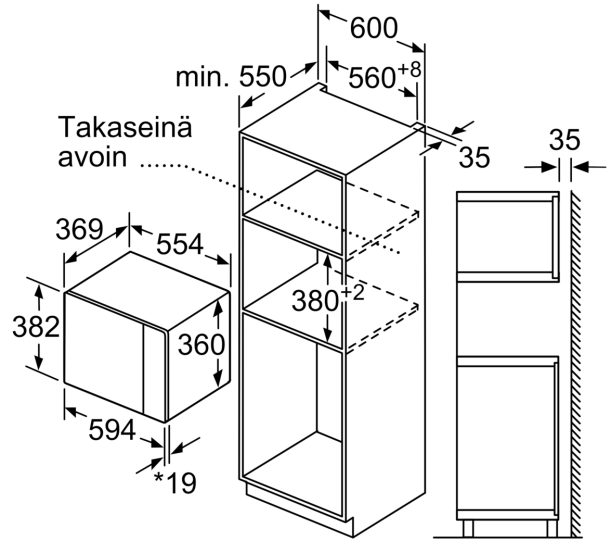

#### Tekniset tiedot:

- Liitosjohdon pituus: 130 cm

iQ500, Kalusteisiin sijoitettava  
mikroaaltouuni, 59 x 38 cm, Teräs  
BF555LMS0

Mittapiirustukset

Mikroaaltouuni  
Asennus kulmaan

Mitat mm

\* 20 mm kun etusivu metallia

Mitat mm

\* 20 mm kun etusivu metallia

Mitat mm

Mitat mm