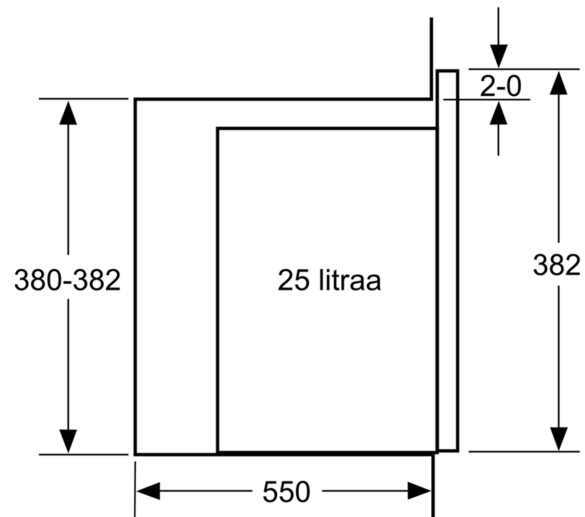

#### Tekniset tiedot

Lisätoiminnot: .....Vain mikroaallot  
Ohjauksen tyyppi: .....elektroninen  
Mitat (KxLxS): ..... 382 x 594 x 388 mm  
Uunin sisätilan mitat (K x L x S): ..... 208.0 x 328.0 x 369.0 mm  
Virtajohdon pituus: .....130.0 cm  
Nettopaino: ..... 18.3 kg  
Bruttopaino: .....21.4 kg  
EAN-koodi: ..... 4242003805718  
Mikroaaltoteho max.: .....900 W  
Liitäntäteho: ..... 1450 W  
Tarvittava sulake: ..... 10 A  
Jännite: ..... 220-230 V  
Taajuus: ..... 50 Hz  
Pistoke: ..... maadoitettu sukopistoke  
Mukana tulevat varusteet: ..... 1 x Pyörivä kuumennusalusta

#### Tekniset tiedot:

- Liitosjohdon pituus: 130 cm

iQ500, Kalusteisiin sijoitettava  
mikroaaltouuni, 59 x 38 cm, Teräs  
BF555LMS0

Mittapiirustukset

Mikroaaltouuni  
Asennus kulmaan

Mitat mm

\* 20 mm kun etusivu metallia

Mitat mm

\* 20 mm kun etusivu metallia

Mitat mm

Mitat mm