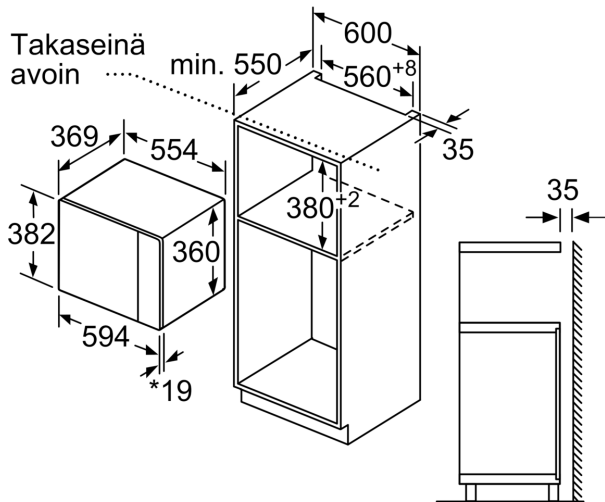

#### Tekniset tiedot:

- Liitosjohdon pituus: 130 cm

iQ500, Kalusteisiin sijoitettava  
mikroaaltouuni, 59 x 38 cm, Teräs  
BF555LMS0

Mittapiirustukset

Mikroaaltouuni  
Asennus kulmaan

Mitat mm

\* 20 mm kun etusivu metallia

Mitat mm

\* 20 mm kun etusivu metallia

Mitat mm

Mitat mm