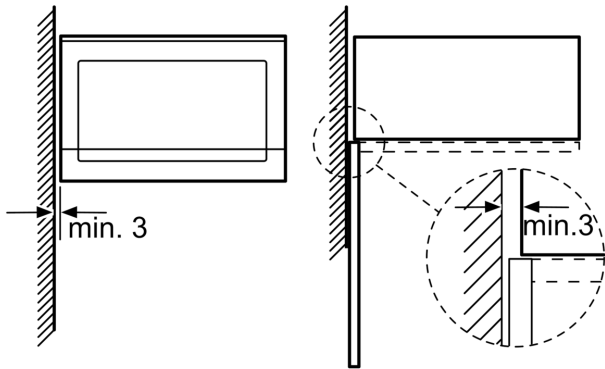

#### Muotoilu

- LED-näyttö
- Luukku: Vasemmalle aukeava luukku

#### Käyttömukavuus

- Helppokäyttöiset soft touch-kosketusvalitsimet
- LED-valaistus uunissa
- Pyörivä lasinen kypsennysalusta, halkaisija 31.5 cm
- Elektroninen kello, jossa hälytin ja ajastustoiminnot
- Sisäänrakennettu jäähdytyspuhallin
- Turvatoiminnot: turvakatkaisu
- luukun kytkin

#### Tekniset tiedot:

- Liitosjohdon pituus: 130 cm

iQ500, Kalusteisiin sijoitettava  
mikroaaltouuni, 59 x 38 cm, Teräs  
BF555LMS0

Mittapiirustukset

Mikroaaltouuni  
Asennus kulmaan

Mitat mm

\* 20 mm kun etusivu metallia