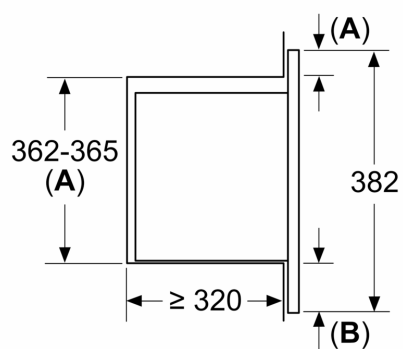

Tuotekuvaus

Tekniset tiedot

Lisätoiminnot:Vain mikroaallot
 Ohjauksen tyyppi:elektroninen
 Mitat (KxLxS): 382 x 495 x 335 mm
 Uunin sisätilan mitat (K x L x S): 180 x 280 x 300 mm
 Virtajohdon pituus: 130.0 cm
 Nettopaino: 14.0 kg
 Bruttopaino: 16.6 kg
 EAN-koodi: 4242003903278
 Mikroaaltotehon enimmäistaso: 800 W
 Liitântäteho: 1270 W
 Tarvittava sulake: 10 A
 Jännite: 220-230 V
 Taajuus: 50 Hz
 Pistoke: maadoitettu sukopistoke

Mitat:

- Tuotteen mitat (K x L x S): 382 mm x 495 mm x 335 mm
- Tarvittava asennustila (K x L x S): 362 mm - 365 mm x 460 mm -468 mm x 320 mm

iQ300, Kalusteisiin sijoitettava mikroaaltouuni, Valkoinen BF523LMW3

Mittapiirustukset

Mitat mm
20 litran mikroaaltouunin asennus kaappiin

A: Ylitys ylhäällä:
Asennussyvennys 362: 6 mm
Asennussyvennys 365: 3 mm
B: Ylitys alhaalla: 14 mm

Mitat mm

A: Takaseinä avoin