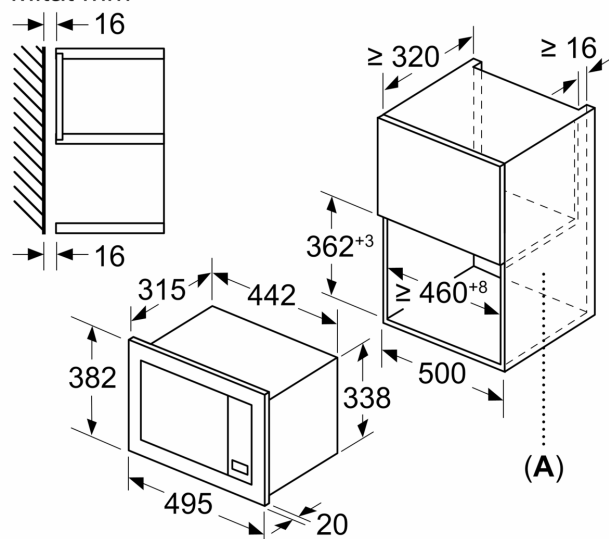

Tuotekuvaus

Tekniset tiedot

Lisätoiminnot:Vain mikroaallot
 Ohjauksen tyyppi:elektroninen
 Mitat (KxLxS): 382 x 495 x 335 mm
 Uunin sisätilan mitat (K x L x S): 180 x 280 x 300 mm
 Virtajohdon pituus: 130.0 cm
 Nettopaino: 14.0 kg
 Bruttopaino: 16.6 kg
 EAN-koodi: 4242003903278
 Mikroaaltotehon enimmäistaso: 800 W
 Liitântäteho: 1270 W
 Tarvittava sulake: 10 A
 Jännite: 220-230 V
 Taajuus: 50 Hz
 Pistoke: maadoitettu sukopistoke

Mitat:

- Tuotteen mitat (K x L x S): 382 mm x 495 mm x 335 mm
- Tarvittava asennustila (K x L x S): 362 mm - 365 mm x 460 mm -468 mm x 320 mm

iQ300, Kalusteisiin sijoitettava mikroaaltouuni, Valkoinen BF523LMW3

Mittapiirustukset

Mitat mm
20 litran mikroaaltouunin asennus kaappiin

A: Ylitys ylhäällä:
Asennussyvennys 362: 6 mm
Asennussyvennys 365: 3 mm
B: Ylitys alhaalla: 14 mm

Mitat mm

A: Takaseinä avoin