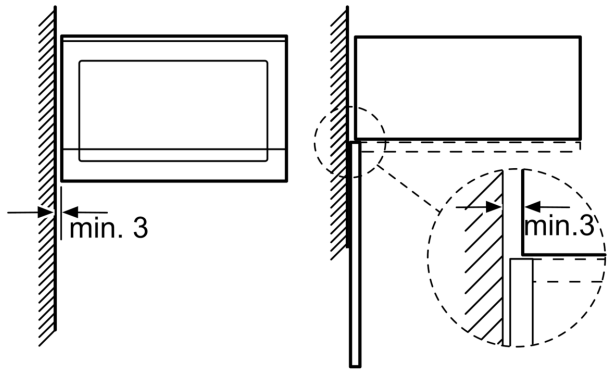

#### Turvallisuus

- Turvatoiminnot: turvakatkaisu
- luukun kytkin
- Liitosjohdon pituus: 130 cm
- Kaluste: asennetaan 60 cm leveään kaappiin (min. syvyys 55 cm),  
Asennetaan 60 cm leveään seinäkaappiin (min. syvyys 30 cm)

#### Mitat:

- Tuotteen mitat (K x L x S): 382 mm x 594 mm x 317 mm
- Tarvittava asennustila (K x L x S): 362 mm - 365 mm x 560 mm -568 mm x 300 mm

iQ300, Kalusteisiin sijoitettava  
mikroaaltouuni, Teräs  
BF523LMS0

Mittapiirustukset

Mikroaaltouuni  
Asennus kulmaan

Mitat mm

\* 20 mm kun etusivu metallia

Mitat mm

Mitat mm

A: 20 mm kun etusivu metallia  
B: Takaseinä avoin

Mitat mm