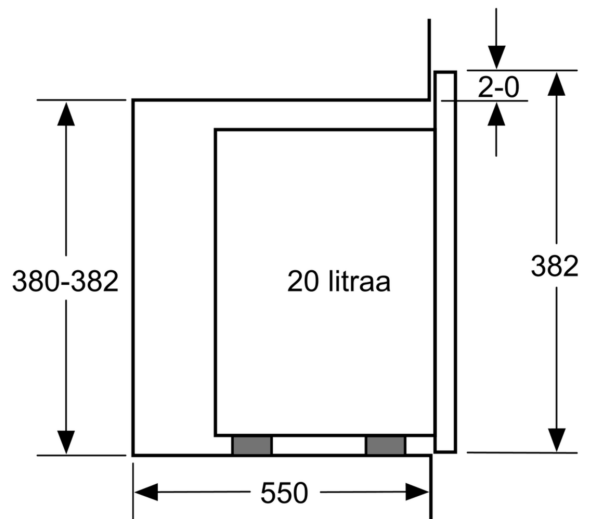

#### Mitat:

- Tuotteen mitat (K x L x S): 382 mm x 594 mm x 317 mm
- Tarvittava asennustila (K x L x S): 362 mm - 365 mm x 560 mm -568 mm x 300 mm

iQ300, Kalusteisiin sijoitettava  
mikroaaltouuni, Teräs  
BF523LMS0

Mittapiirustukset

Mikroaaltouuni  
Asennus kulmaan

Mitat mm

\* 20 mm kun etusivu metallia

Mitat mm

Mitat mm

A: 20 mm kun etusivu metallia  
B: Takaseinä avoin

Mitat mm