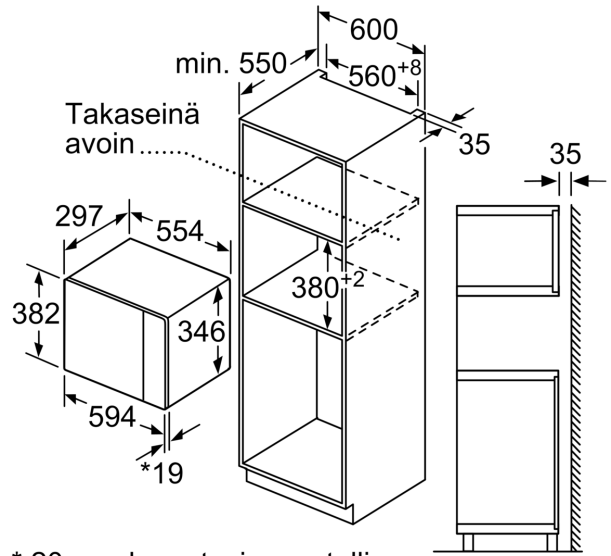

#### Turvallisuus

- Turvatoiminnot: turvakatkaisu
- luukun kytkin
- Liitosjohdon pituus: 130 cm
- Kaluste: asennetaan 60 cm leveään kaappiin (min. syvyys 55 cm),  
Asennetaan 60 cm leveään seinäkaappiin (min. syvyys 30 cm)

#### Mitat:

- Tuotteen mitat (K x L x S): 382 mm x 594 mm x 317 mm
- Tarvittava asennustila (K x L x S): 362 mm - 365 mm x 560 mm -568 mm x 300 mm

iQ300, Kalusteisiin sijoitettava  
mikroaaltouuni, Teräs  
BF523LMS0

Mittapiirustukset

Mikroaaltouuni  
Asennus kulmaan

Mitat mm

\* 20 mm kun etusivu metallia

Mitat mm

Mitat mm

A: 20 mm kun etusivu metallia  
B: Takaseinä avoin

Mitat mm