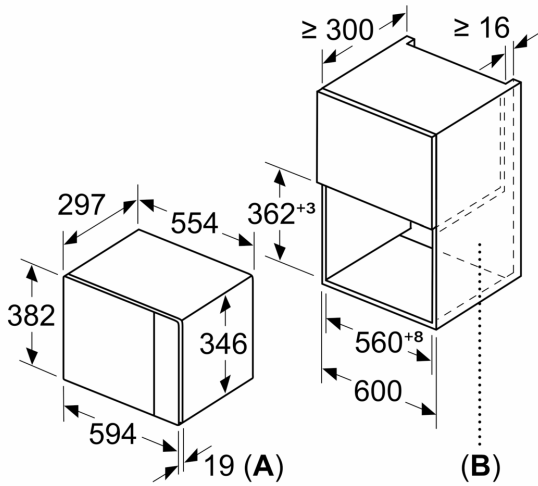

#### Mitat:

- Tuotteen mitat (K x L x S): 382 mm x 594 mm x 317 mm
- Tarvittava asennustila (K x L x S): 362 mm - 365 mm x 560 mm -568 mm x 300 mm

iQ300, Kalusteisiin sijoitettava  
mikroaaltouuni, Teräs  
BF523LMS0

Mittapiirustukset

Mikroaaltouuni  
Asennus kulmaan

Mitat mm

\* 20 mm kun etusivu metallia

Mitat mm

Mitat mm

A: 20 mm kun etusivu metallia  
B: Takaseinä avoin

Mitat mm