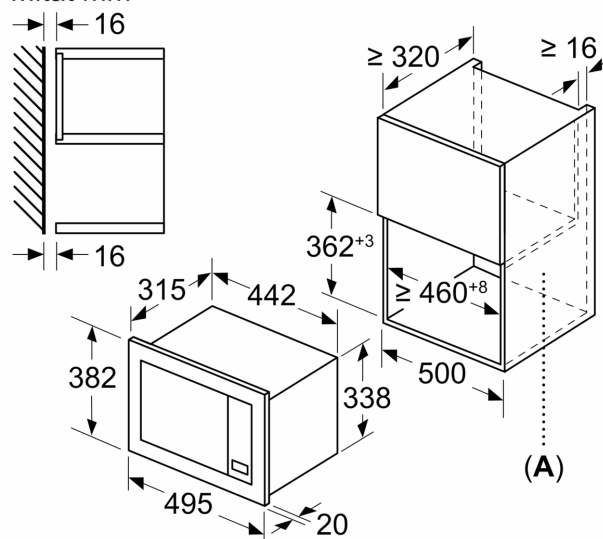

#### Mitat:

- Tuotteen mitat (K x L x S): 382 mm x 495 mm x 335 mm
- Tarvittava asennustila (K x L x S): 362 mm - 365 mm x 460 mm -468 mm x 320 mm

### Mittapiirustukset

Mitat mm  
20 litran mikroaaltouunin asennus kaappiin

**A:** Ylitys ylhäällä:  
Asennussyvennys 362: 6 mm  
Asennussyvennys 365: 3 mm  
**B:** Ylitys alhaalla: 14 mm

Mitat mm

**A:** Takaseinä avoin