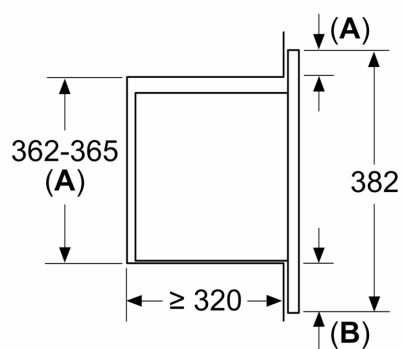

iQ300, Kalusteisiin sijoitettava mikroaaltouuni, Musta BF523LMB3

Mittapiirustukset

Mitat mm
20 litran mikroaaltouunin asennus kaappiin