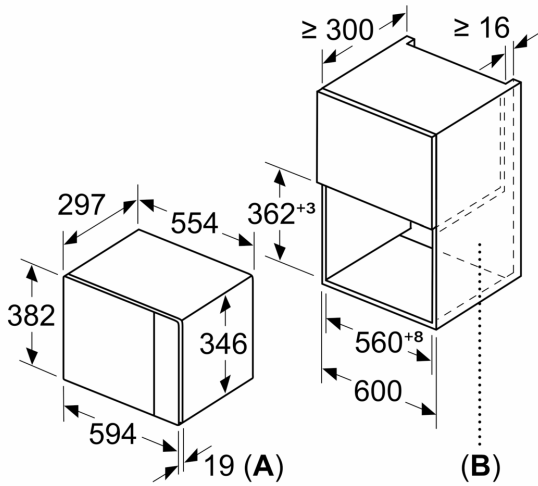

#### Turvallisuus

- Turvatoiminnot: turvakatkaisu
- Luukun kytkin

iQ300, Kalusteisiin sijoitettava mikroaaltouuni, Teräs  
BF520LMR0

Mittapiirustukset

Mikroaaltouuni  
Asennus kulmaan

Mitat mm

\* 20 mm kun etusivu metallia

Mitat mm

Mitat mm

A: 20 mm kun etusivu metallia  
B: Takaseinä avoin

Mitat mm

Mittapiirustukset