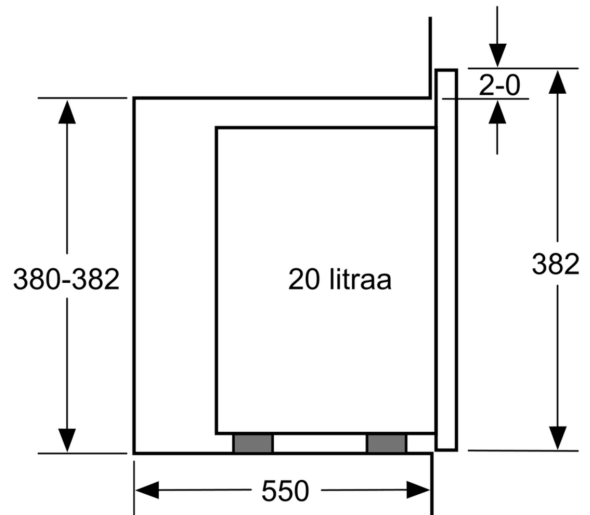

#### Turvallisuus

- Turvatoiminnot: turvakatkaisu
- Luukun kytkin

iQ300, Kalusteisiin sijoitettava mikroaaltouuni, Teräs  
BF520LMR0

Mittapiirustukset

Mikroaaltouuni  
Asennus kulmaan

Mitat mm

\* 20 mm kun etusivu metallia

Mitat mm

Mitat mm

A: 20 mm kun etusivu metallia  
B: Takaseinä avoin

Mitat mm

Mittapiirustukset