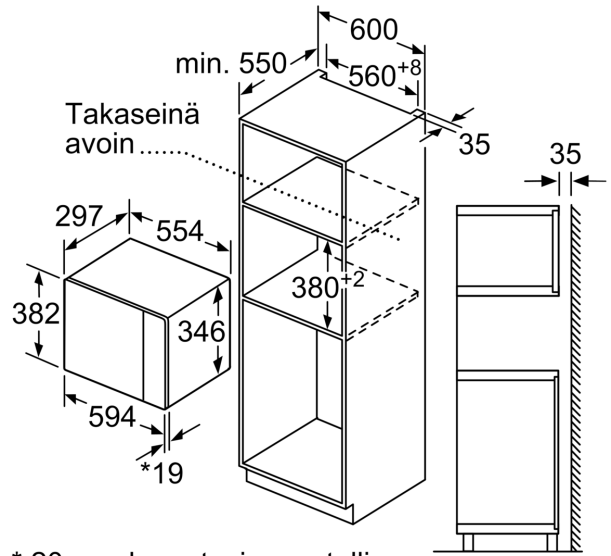

#### Käyttömukavuus

- Helppokäyttöiset soft touch-kosketusvalitsimet
- Sisävalaistus
- Pyörivä lasinen kypsennysalusta, halkaisija 25.5 cm
- Luukku: Vasemmalle aukeava luukku
- Kaluste: asennetaan 60 cm leveään kaappiin (min. syvyys 55 cm),  
Asennetaan 60 cm leveään seinäkaappiin (min. syvyys 30 cm)

#### Turvallisuus

- Turvatoiminnot: turvakatkaisu
- Luukun kytkin

iQ300, Kalusteisiin sijoitettava mikroaaltouuni, Teräs  
BF520LMR0

Mittapiirustukset

Mikroaaltouuni  
Asennus kulmaan

Mitat mm

\* 20 mm kun etusivu metallia

Mitat mm

Mitat mm

A: 20 mm kun etusivu metallia  
B: Takaseinä avoin

Mitat mm

Mittapiirustukset