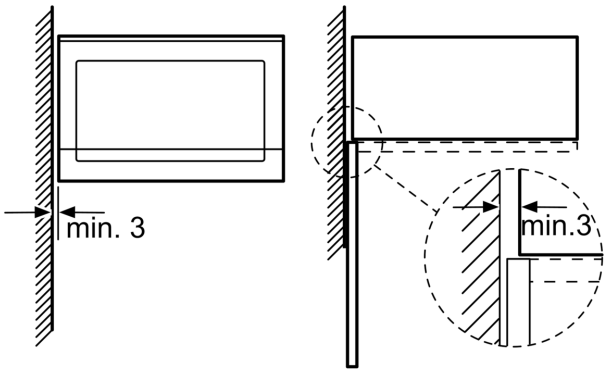

#### Käyttömukavuus

- Helppokäyttöiset soft touch-kosketusvalitsimet
- Sisävalaistus
- Pyörivä lasinen kypsennysalusta, halkaisija 25.5 cm
- Luukku: Vasemmalle aukeava luukku
- Kaluste: asennetaan 60 cm leveään kaappiin (min. syvyys 55 cm),  
Asennetaan 60 cm leveään seinäkaappiin (min. syvyys 30 cm)

#### Turvallisuus

- Turvatoiminnot: turvakatkaisu
- Luukun kytkin

iQ300, Kalusteisiin sijoitettava mikroaaltouuni, Teräs  
BF520LMR0

Mittapiirustukset

Mikroaaltouuni  
Asennus kulmaan

Mitat mm

\* 20 mm kun etusivu metallia