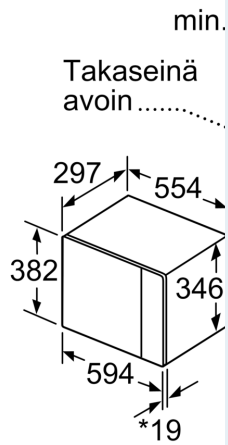

Lisätoiminnot:Vain mikroaallot
Ohjauksen tyyppi:elektroninen
Mitat (KxLxS): 382 x 594 x 317 mm
Uunin sisätilan mitat (K x L x S): 201.0 x 308.0 x 282.0 mm
Virtajohdon pituus:130.0 cm
Nettopaino:16.6 kg
Bruttopaino: 18.9 kg
EAN-koodi: 4242003805770
Mikroaaltotehon enimmäistaso: 800 W
Liitäntäteho: 1270 W
Tarvittava sulake: 10 A
Jännite: 220-230 V
Taajuus: 50 Hz
Pistoke: maadoitettu sukopistoke
Mukana tulevat varusteet: 1 x Pyörivä kuumennusalusta

Turvallisuus

- Turvatoiminnot: turvakatkaisu
- luukun kytkin

Tekniset tiedot:

- Liitosjohdon pituus: 130 cm

iQ500, Kalusteisiin sijoitettava
mikroaaltouuni, Musta
BF425LMB0

Mikroaaltouuni
Asennus kulmaa

* 20 mm kun etu:

Mitat mm

A: 20 mm kun etu
B: Takaseinä avo