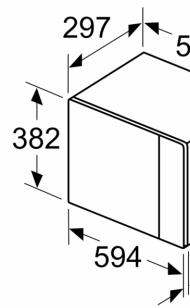

Turvallisuus

- Turvatoiminnot: turvakatkaisu
- luukun kytkin

Tekniset tiedot:

- Liitosjohdon pituus: 130 cm

iQ500, Kalusteisiin sijoitettava
mikroaaltouuni, Musta
BF425LMB0

Mikroaaltouuni
Asennus kulmaa

* 20 mm kun etu:

Mitat mm

A: 20 mm kun etu
B: Takaseinä avo