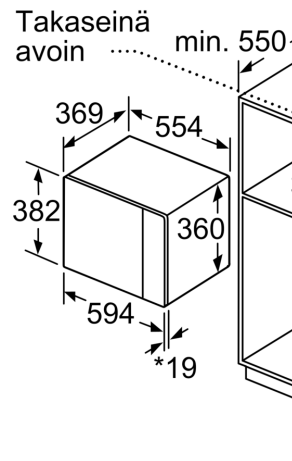

Tekniset tiedot

Lisätoiminto: Grillitoiminto
Ohjauksen tyyppi: elektroninen
Mitat (KxLxS): 382 x 594 x 388 mm
Uunin sisätilan mitat (K x L x S): 208.0 x 328.0 x 369.0 mm
Virtajohdon pituus: 130.0 cm
Nettopaino: 18.3 kg
Bruttopaino: 22.1 kg
EAN-koodi: 4242005038992
Mikroaaltotehon enimmäistaso: 900 W
Liitäntäteho: 1450 W
Tarvittava sulake: 10 A
Jännite: 220-230 V
Taajuus: 50 Hz
Pistoke: maadoitettu sukopistoke
Mukana tulevat varusteet: 1 x Ritilä, 1 x Pyörivä kuumennusalusta

Turvallisuus

- Turvatoiminnot: automaattinen turvakatkaisu
- luukun kytkin

Tekniset tiedot:

- Liitosjohdon pituus: 130 cm

**Serie 6, Kalusteisiin sijoitettava
mikroaaltouuni, 59 x 38 cm, Teräs
BEL554MS0**

Mikroaaltouuni
Asennus kulmaan

* 20 mm kun etusivu r

* 20 mm kun etusivu l