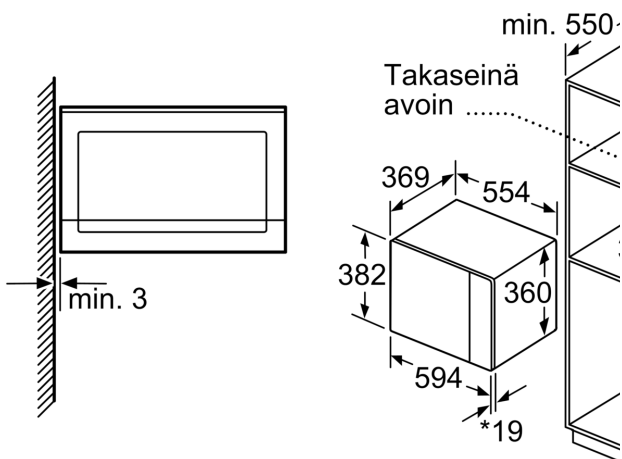

Tekniset tiedot

Lisätoiminto: Grillitoiminto
Ohjauksen tyyppi: elektroninen
Mitat (KxLxS): 382 x 594 x 388 mm
Uunin sisätilan mitat (K x L x S): 208.0 x 328.0 x 369.0 mm
Virtajohdon pituus: 130.0 cm
Nettopaino: 18.3 kg
Bruttopaino: 22.1 kg
EAN-koodi: 4242005038992
Mikroaaltotehon enimmäistaso: 900 W
Liitäntäteho: 1450 W
Tarvittava sulake: 10 A
Jännite: 220-230 V
Taajuus: 50 Hz
Pistoke: maadoitettu sukopistoke
Mukana tulevat varusteet: 1 x Ritilä, 1 x Pyörivä kuumennusalusta

Turvallisuus

- Turvatoiminnot: automaattinen turvakatkaisu
- luukun kytkin

Tekniset tiedot:

- Liitosjohdon pituus: 130 cm

**Serie 6, Kalusteisiin sijoitettava
mikroaaltouuni, 59 x 38 cm, Teräs
BEL554MS0**

Mikroaaltouuni
Asennus kulmaan

* 20 mm kun etusivu r

* 20 mm kun etusivu l