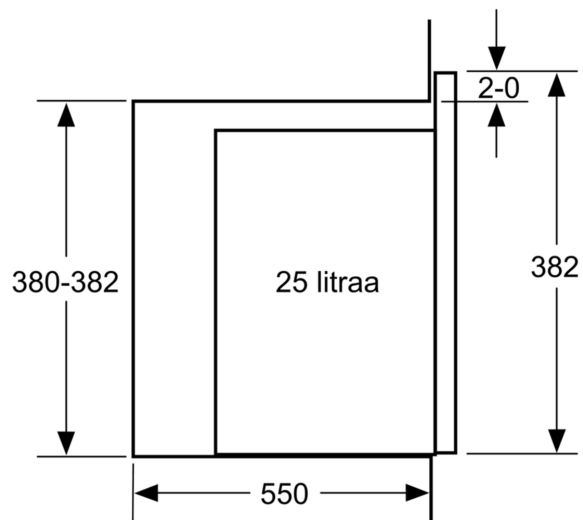

Tekniset tiedot

Lisätoiminto:	Grillitoiminto
Ohjauksen tyyppi:	elektroninen
Mitat (KxLxS):	382 x 594 x 388 mm
Uunin sisätilan mitat (K x L x S):	208.0 x 328.0 x 369.0 mm
Virtajohdon pituus:	130.0 cm
Nettopaino:	19.9 kg
Bruttopaino:	22.1 kg
EAN-koodi:	4242005389278
Mikroaaltotehon enimmäistaso:	900 W
Liitäntäteho:	1450 W
Tarvittava sulake:	10 A
Jännite:	220-230 V
Taajuus:	50 Hz
Pistoke:	maadoitettu sukopistoke
Mukana tulevat varusteet:	1 x Ritilä, 1 x Pyörivä kuumennusalusta

Mitat:

- Tuotteen mitat (K x L x S): 382 mm x 594 mm x 388 mm
- Tarvittava asennustila (K x L x S): 380 mm - 382 mm x 560 mm -568 mm x 550 mm
- Suosittelemme valitsemaan keittiön laitteet samasta mallisarjasta SER6, jolloin ne sopivat muotoilultaan ihanteellisesti yhteen.
- Tarkat mitat löytyvät mittapiirroksista.

**Serie 6, Kalusteisiin sijoitettava
mikroaaltouuni, 59 x 38 cm, Musta
BEL454MB0**

Mikroaaltouuni
Asennus kulmaan

Mitat mm

* 20 mm kun etusivu metallia

Mitat mm

* 20 mm kun etusivu metallia

Mitat mm

Mitat mm