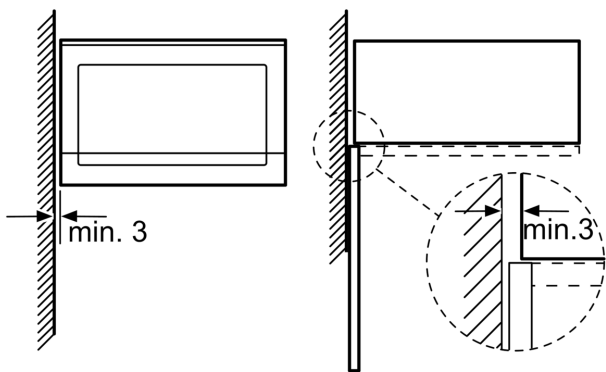

**Serie 6, Kalusteisiin sijoitettava
mikroaaltouuni, 59 x 38 cm, Musta
BEL454MB0**

Mikroaaltouuni
Asennus kulmaan