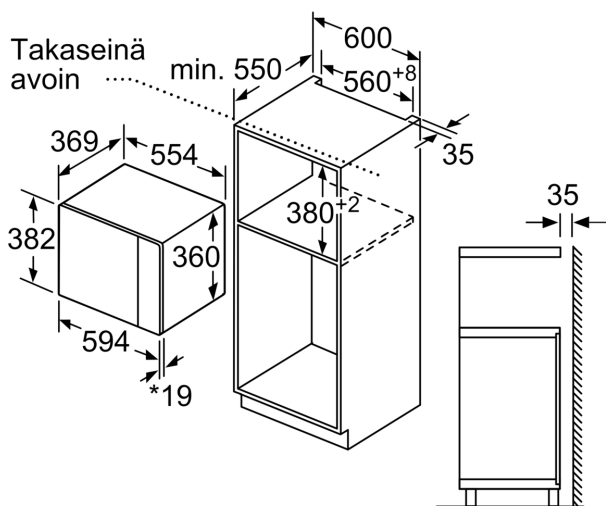

Tekniset tiedot

Lisätoiminto:	Grillitoiminto
Ohjauksen tyyppi:	elektroninen
Mitat (KxLxS):	382 x 594 x 388 mm
Uunin sisätilan mitat (K x L x S):	208.0 x 328.0 x 369.0 mm
Virtajohdon pituus:	130.0 cm
Nettopaino:	19.9 kg
Bruttopaino:	22.1 kg
EAN-koodi:	4242005389278
Mikroaaltotehon enimmäistaso:	900 W
Liitäntäteho:	1450 W
Tarvittava sulake:	10 A
Jännite:	220-230 V
Taajuus:	50 Hz
Pistoke:	maadoitettu sukopistoke
Mukana tulevat varusteet:	1 x Ritilä, 1 x Pyörivä kuumennusalusta

Mitat:

- Tuotteen mitat (K x L x S): 382 mm x 594 mm x 388 mm
- Tarvittava asennustila (K x L x S): 380 mm - 382 mm x 560 mm -568 mm x 550 mm
- Suosittelemme valitsemaan keittiön laitteet samasta mallisarjasta SER6, jolloin ne sopivat muotoilultaan ihanteellisesti yhteen.
- Tarkat mitat löytyvät mittapiirroksista.

**Serie 6, Kalusteisiin sijoitettava
mikroaaltouuni, 59 x 38 cm, Musta
BEL454MB0**

Mikroaaltouuni
Asennus kulmaan

Mitat mm

* 20 mm kun etusivu metallia

Mitat mm

* 20 mm kun etusivu metallia

Mitat mm

Mitat mm