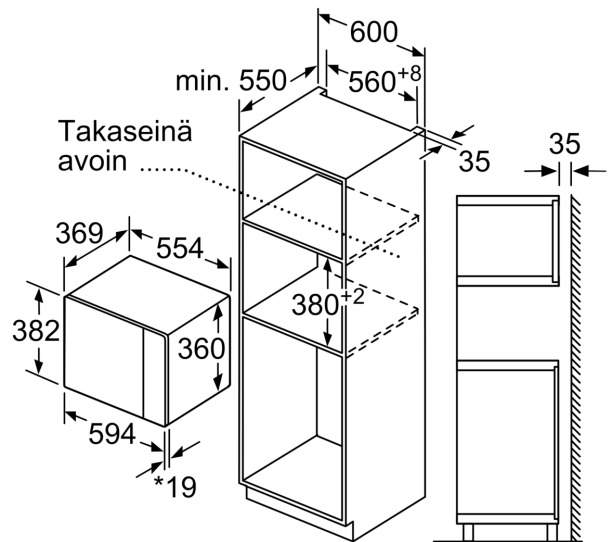

Tekniset tiedot

Lisätoiminto:	Grillitoiminto
Ohjauksen tyyppi:	elektroninen
Mitat (KxLxS):	382 x 594 x 388 mm
Uunin sisätilan mitat (K x L x S):	208.0 x 328.0 x 369.0 mm
Virtajohdon pituus:	130.0 cm
Nettopaino:	19.9 kg
Bruttopaino:	22.1 kg
EAN-koodi:	4242005389278
Mikroaaltotehon enimmäistaso:	900 W
Liitäntäteho:	1450 W
Tarvittava sulake:	10 A
Jännite:	220-230 V
Taajuus:	50 Hz
Pistoke:	maadoitettu sukopistoke
Mukana tulevat varusteet:	1 x Ritilä, 1 x Pyörivä kuumennusalusta

Varusteet

- Mukana pakkauksessa: Rutilä, Pyörivä kuumennusalausta

Turvallisuus

- Turvatoiminnot: automaattinen turvakatkaisu
- luukun kytkin
- Sisäänrakennettu jäähdytyspuhallin

Tekniset tiedot:

- Liitosjohdon pituus: 130 cm
- Kokonaisliitännäteho sähkö: 1.45 kW, jännite 220-240 V
- Kaluste: asennetaan 60 cm leveään kaappiin (min. syvyys 55 cm)

Mitat:

- Tuotteen mitat (K x L x S): 382 mm x 594 mm x 388 mm
- Tarvittava asennustila (K x L x S): 380 mm - 382 mm x 560 mm -568 mm x 550 mm
- Suosittelemme valitsemaan keittiön laitteet samasta mallisarjasta SER6, jolloin ne sopivat muotoilultaan ihanteellisesti yhteen.
- Tarkat mitat löytyvät mittapiirroksista.

**Serie 6, Kalusteisiin sijoitettava
mikroaaltouuni, 59 x 38 cm, Musta
BEL454MB0**

Mikroaaltouuni
Asennus kulmaan

Mitat mm

* 20 mm kun etusivu metallia

Mitat mm

* 20 mm kun etusivu metallia

Mitat mm

Mitat mm