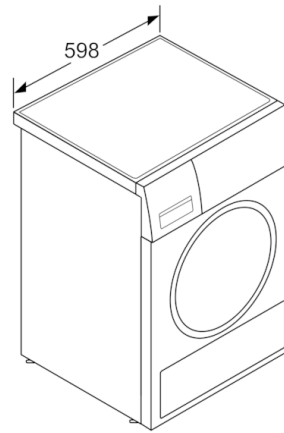

### Paigaldus

- Küljele avatav uks, Pööratavad uksehinged
- Kondensatsioonivee mahuti

**HomeProfessional, Soojuspumbaga  
trummelkuivati, 8 kg  
WTY88898SN**

Mõõdud (mm)

Mõõdud (mm)