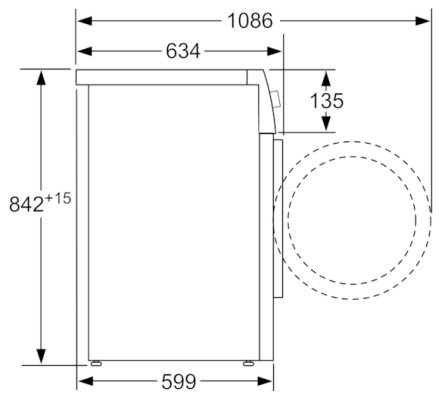

**HomeProfessional, Soojuspumbaga
trummelkuivati, 8 kg
WTY88898SN**

Mõõdud (mm)