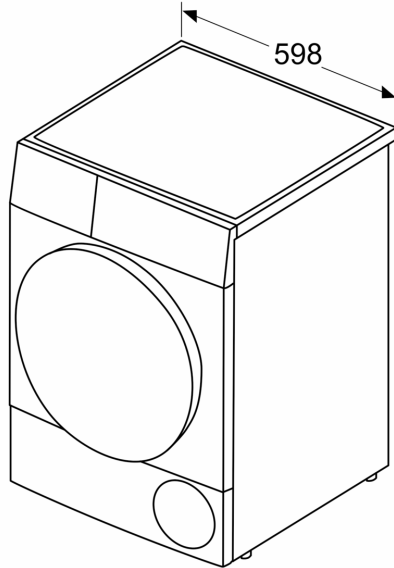

**Seeria 6, Soojuspumbaga
trummelkuivati, 8 kg
WTW894A8SN**

Mõõdud (mm)