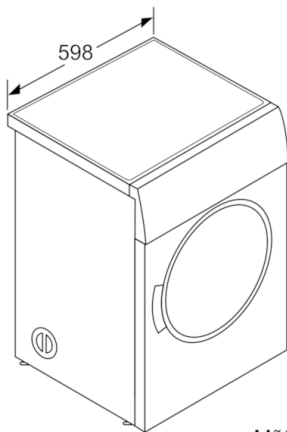

**Serie | 4, Ventileeriv trummelkuivati, 7 kg
WTA792L7SN**

Mõõdud (mm)