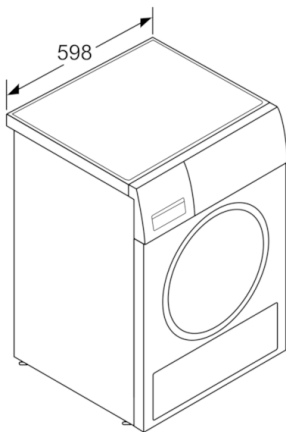

**Tehnilised andmed**

Sisseehitatud/eraldiseisev :	Eraldiseisev
Eemaldatav ülaosa :	Ei
Uksehing :	paremal
Elektrijuhtme pikkus (cm) :	145,0
Kõrgus koos tööpinnaga (mm) :	842
Toote mõõdud (mm) :	842 x 598 x 630
Netokaal (kg) :	33,233
EAN-kood :	4242005050659
Ühenduse nimivõimsus (W) :	2200
Vool (A) :	10
Pinge (V) :	220-240
Sagedus (Hz) :	50
Kinnitussertifikaadid :	CE, VDE
Kodumajapidamises kasutatava trummelkuivati nimimahutavus puuvillase pesu tavaprogrammi puhul - (2010/30/EC) :	7,0
Puuvillase pesu tavaprogrammi :	Cotton cupboard dry
Energiaklass :	C
Puuvillase pesu tavaprogrammi energiatarbimine täis-koormuse - NEW (2010/30/EC) :	4,10
Puuvillase pesu tavaprogrammi kestus täis-koormuse juures (min) :	130
Puuvillase pesu tavaprogrammi energiatarbimine osalise koormuse juures - NEW (2010/30/EC) (kWh) :	2,40
Puuvillase pesu tavaprogrammi kestus osalise koormuse (min) :	80
Aastane kaalutud energiatarbimine - NEW (2010/30/EC) (kWh) :	504,0
Programmi kaalutud kestus (min) :	101

### Tehnoloogia

- Programmide LED näidik

### Paigaldus

- Jah
- Ventileerimisvooliku kinnitus taga, vasakul

**Serie | 4, Ventileeriv trummelkuivati, 7 kg  
WTA792L7SN**

Mõõdud (mm)

Mõõdud (mm)

Mõõdud (mm)