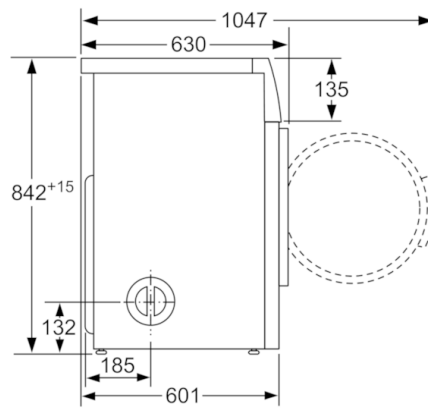

Mõõdud (mm)