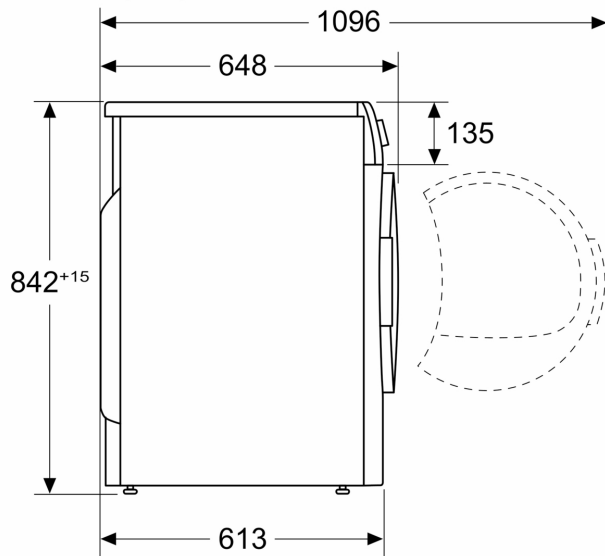

**Seeria 6, Soojuspumbaga
trummelkuivati, 9 kg, Malmhall
WQG245DXSN**

Mõõdud (mm)