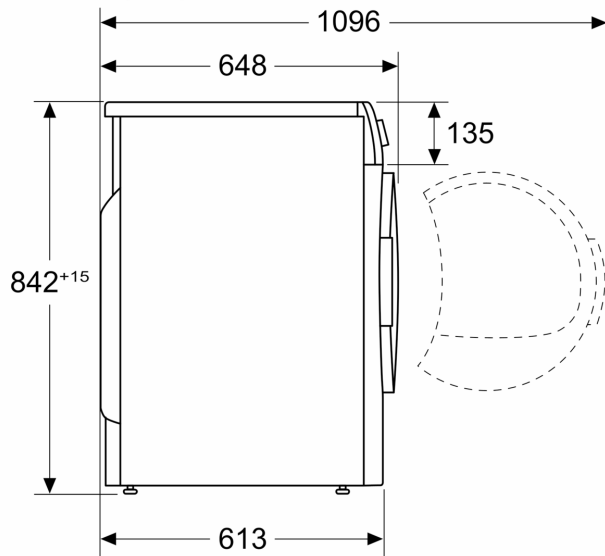

**Seeria 6, Soojuspumbaga
trummelkuivati, 9 kg
WQG245ABSN**

Mõõdud (mm)