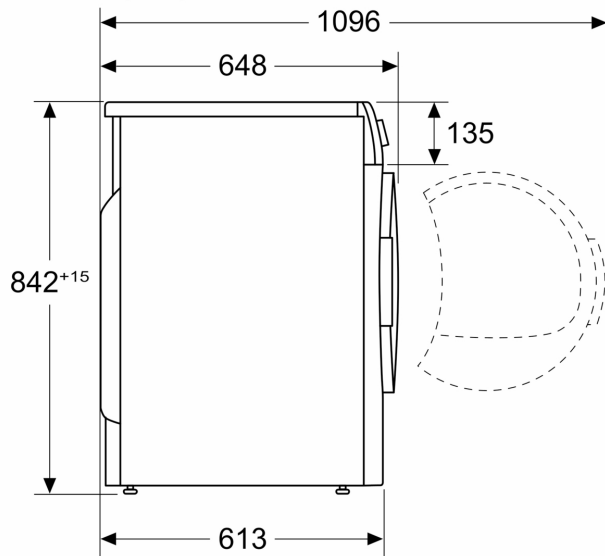

**Seeria 6, Soojuspumbaga
trummelkuivati, 9 kg
WQG2450BSN**

Mõõdud (mm)