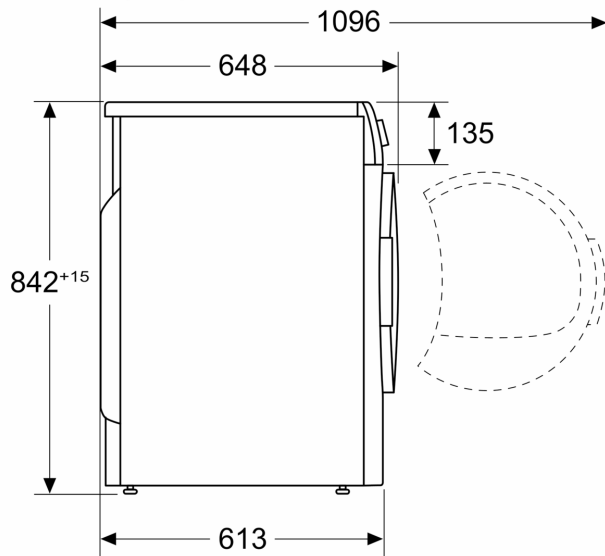

**Seeria 6, Soojuspumbaga
trummelkuivati, 9 kg
WQG242AESN**

Mõõdud (mm)