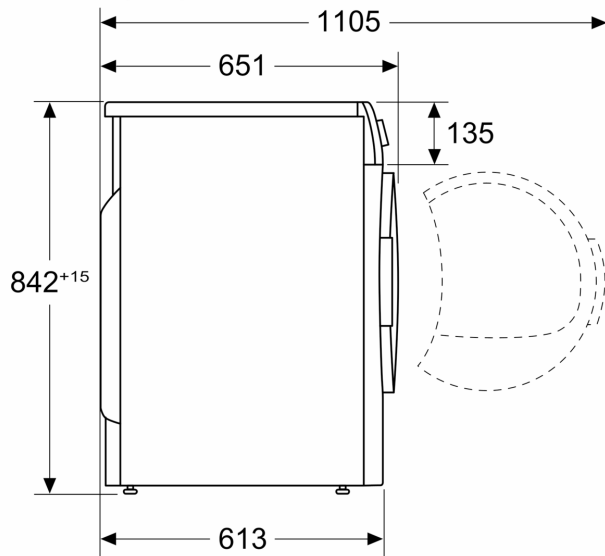

**Seeria 8, Soojuspumbaga
trummelkuivati, 9 kg
WQB245CBSN**

Mõõdud (mm)