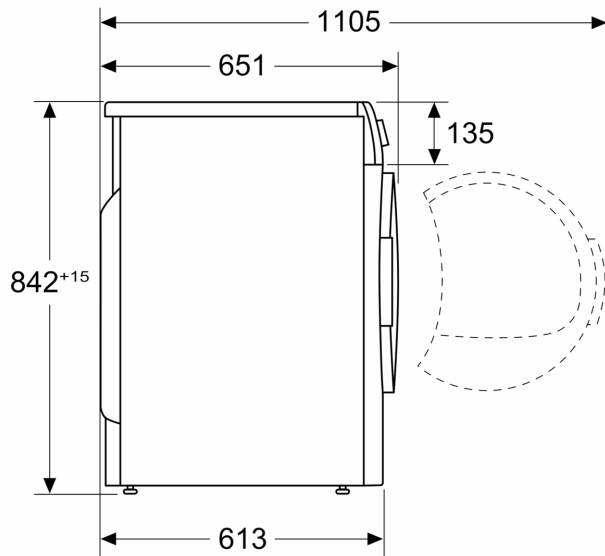

**Seeria 8, Soojuspumbaga
trummelkuivati, 9 kg
WQB245ALSN**

Mõõdud (mm)