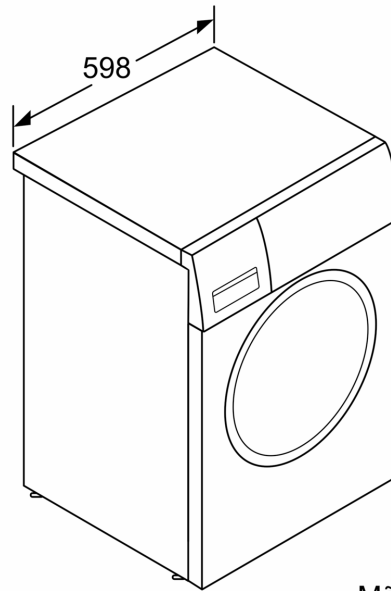

**Seeria 6, Pesumasin-kuivati, 10/6 kg,
1400 pöret minutis
WNA144B0SN**

mõõdud (mm)

Mõõdud (mm)