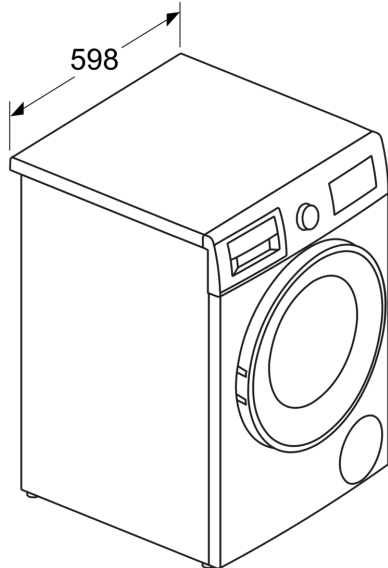

**Seeria 4, Pesumasin-kuivati, 8/5 kg,
1400 pöret minutis
WNA134B0SN**

mõõdud (mm)