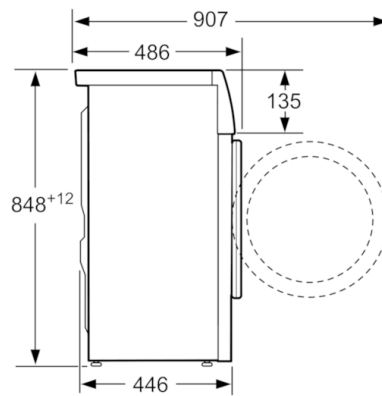

Tehnilised andmed

Sisseehitatud/eraldiseisev :	Eraldiseisev
Kõrgus koos tööpinnaga (mm) :	848
Toote mõõdud (mm) :	848 x 598 x 446
Netokaal (kg) :	63,951
Ühenduse nimivõimsus (W) :	2300
Vool (A) :	10
Pinge (V) :	220-240
Sagedus (Hz) :	50
Kinnitussertifikaadid :	CE, UA, Ukraine grounding sign, VDE
Elektrijuhtme pikkus (cm) :	175
Pesemise jõudlusklass :	A
Uksehing :	vasakul
Rattad :	Ei
EAN-kood :	4242002805436
Kodumajapidamises kasutatava trummelkuivati nimimahutavus puuvillase pesu tavaprogrammi puhul - (2010/30/EC) :	6,0
Energiaklass :	A+++
Kaalutud aastane energiatarbimine (kWh/annum) (2010/30/EC) :	153,00
Võimsustarve väljalülitatud seisundis (W) - NEW (2010/30/EC) :	0,16
Võimsustarve ooteseisundis - NEW (2010/30/EC) :	1,45
Kaalutud aastane veetarbimine (l/annum) (2010/30/EC) :	10120
Trummelkuivatuse jõudlusklass :	C
Maksimaalne tsentrifuugimiskiirus (rpm) (2010/30/EC) :	1200
programmi kestus puuvillase pesu 40°C tavaprogrammi puhul osalise koormusega :	270
programmi kestus puuvillase pesu 60°C tavaprogrammi puhul täiskoormusega :	270
Programmi kestus puuvillase pesu 60°C tavaprogrammi puhul osalise koormusega :	270
Müratase pesemisel (dB) :	56
Müratase pöörlemisel (dB) :	73
Paigaldamise tüpoloogia :	Eraldiseisev

**Serie | 6, Slimline-pesumasin, 6 kg, 1200
pööret minutis
WLK24261BY**

mõõdud (mm)

mõõdud (mm)