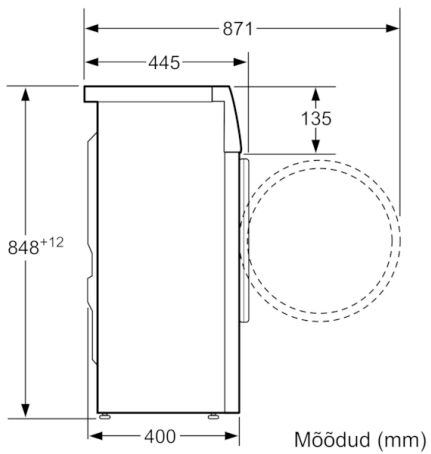

Tehnilised andmed

Sisseehitatud/eraldiseisev :	Eraldiseisev
Kõrgus koos tööpinnaga (mm) :	848
Toote mõõdud (mm) :	848 x 598 x 400
Netokaal (kg) :	63,598
Ühenduse nimivõimsus (W) :	2300
Vool (A) :	10
Pinge (V) :	220-240
Sagedus (Hz) :	50
Kinnitussertifikaadid :	CE, Ukraine grounding sign, VDE
Elektrijuhtme pikkus (cm) :	175
Pesemise jõudlusklass :	A
Uksehing :	vasakul
Rattad :	Ei
EAN-kood :	4242002802169
Kodumajapidamises kasutatava trummelkuivati nimimahutavus puuvillase pesu tavaprogrammi puhul - (2010/30/EC) :	5,0
Energiaklass :	A+++
Kaalutud aastane energiatarbimine (kWh/annum) (2010/30/EC) :	131,00
:	0,13
:	1,60
Kaalutud aastane veetarbimine (l/annum) (2010/30/EC) :	8800
Trummelkuivatuse jõudlusklass :	C
Maksimaalne tsentrifuugimiskiirus (rpm) (2010/30/EC) :	1190
programmi kestus puuvillase pesu 40°C tavaprogrammi puhul osalise koormusega :	150
programmi kestus puuvillase pesu 60°C tavaprogrammi puhul täiskoormusega :	235
Programmi kestus puuvillase pesu 60°C tavaprogrammi puhul osalise koormusega :	235
Müratase pesemisel (dB) :	58
Müratase pöörlemisel (dB) :	85
Paigaldamise tüpologia :	Eraldiseisev

- 32 cm luuk, valge uks avaneb 165°

**Serie | 4, Pesumasin Slimline, 5 kg, 1200
pööret minutis
WLG24160BY**

mõõdud (mm)

Mõõdud (mm)

Mõõdud (mm)