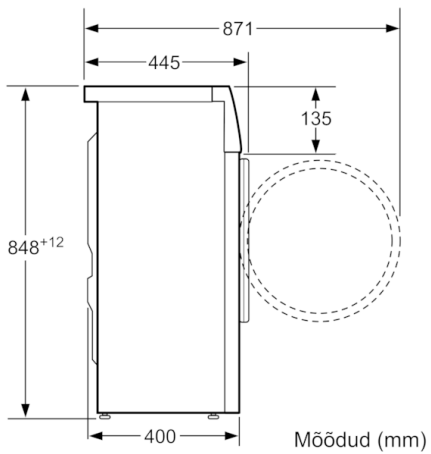

Tehnilised andmed

Sisseehitatud/eraldiseisev :	Eraldiseisev
Kõrgus koos tööpinnaga (mm) :	848
Toote mõõdud (mm) :	848 x 598 x 400
Netokaal (kg) :	60,998
Ühenduse nimivõimsus (W) :	2300
Vool (A) :	10
Pinge (V) :	220-240
Sagedus (Hz) :	50
Kinnitusertifikaadid :	CE, Ukraine grounding sign, VDE
Elektrijuhtme pikkus (cm) :	175
Pesemise jõudlusklass :	A
Uksehing :	vasakul
Rattad :	Ei
EAN-kood :	4242002802152
Kodumajapidamises kasutatava trummelkuivati nimimahutavus puuvillase pesu tavaprogrammi puhul - (2010/30/EC) :	5,0
Energiaklass :	A+++
Kaalutud aastane energiatarbimine (kWh/annum) (2010/30/EC) :	131,00
:	0,13
:	1,60
Kaalutud aastane veetarbimine (l/annum) (2010/30/EC) :	8800
Trummelkuivatuse jõudlusklass :	D
Maksimaalne tsentrifuugimiskiirus (rpm) (2010/30/EC) :	1000
programmi kestus puuvillase pesu 40°C tavaprogrammi puhul osalise koormusega :	150
programmi kestus puuvillase pesu 60°C tavaprogrammi puhul täiskoormusega :	235
Programmi kestus puuvillase pesu 60°C tavaprogrammi puhul osalise koormusega :	235
Müratase pesemisel (dB) :	58
Müratase pöörlemisel (dB) :	82
Paigaldamise tüpoloogia :	Eraldiseisev

- 32 cm luuk, valge uks avaneb 165°

**Serie | 4, Pesumasin Slimline, 5 kg, 1000
pööret minutis
WLG20260BY**

mõõdud (mm)

Mõõdud (mm)

Mõõdud (mm)