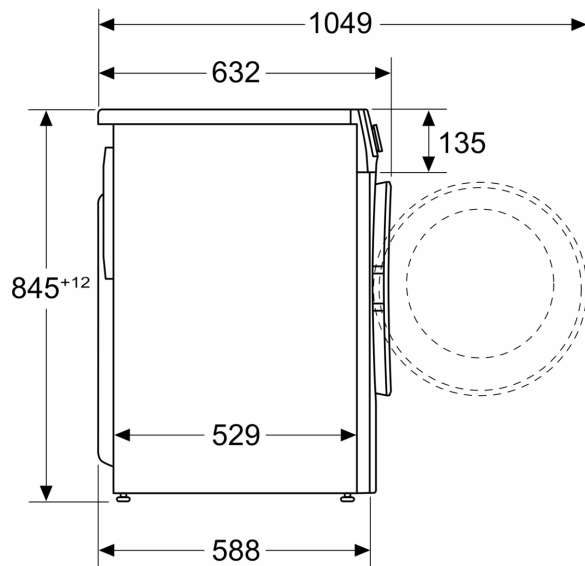

#### Tehniline teave

- Saab paigaldada tööpinna alla
- Mõõtmed (K x L): 84.5 x 59.7 cm
- Seadme sügavus: 58.8 cm
- Seadme sügavus koos luugiga: 63.2 cm
- Seadme sügavus avatud luugiga: 104.9 cm

<sup>1</sup> Saadaval on energiaklassid A kuni G

**Seeria 6, Eestlaetav pesumasin, 10  
kg, 1400 pöört minutis  
WGG254AMSN**

Mõõdud (mm)

Mõõdud (mm)