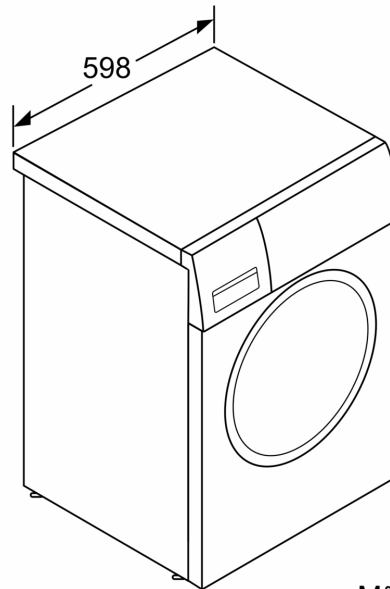

**Seeria 6, Eestlaetav pesumasin, 10
kg, 1400 pöret minutis
WGG2540LSN**

Mõõdud (mm)

Mõõdud (mm)