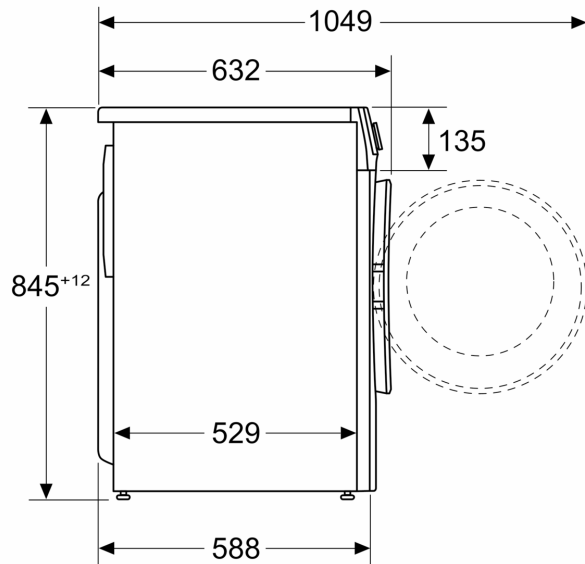

Tehnilised andmed

Energiaklass:A
Kaalutud energiatarve kWh 100 töötsükli kohta programmiga „eco 40-60“: 51 kWh
Maht kilogrammides: 10.0 kg
Veetarbimine liitrites tsükli kohta programmiga „eco“: 50 L
Programmi „eco 40-60“ kestus tundides ja minutites	
nimitäitekogusega: 3:50 h
Programmi „eco 40-60“ tsentrifuugimistõhususe klass: B
Õhus leviva müra taseme klass: B
Õhus leviva müra tase: 74 dB(A) re 1 pW
Sisseehitatud/eraldiseisev:Eraldiseisev
Toote mõõdud:845 x 597 x 588 mm
Netokaal: 74.9 kg
Võimsus: 2300 W
Vool: 10 A
Pinge: 220-240 V
Sagedus: 50-60 Hz
Elektrijuhtme pikkus:210.0 cm
Uksehing: Vasakul
Rattad: Ei
EAN-kood:4242005352630
Paigaldamise tüüp:Eraldiseisev

Tehniline teave

- EcoSilence Drive: pika elueaga vaikne mootor
- Mootorigarantii 10 aastat
- Vahuandur

- Tasakaalust väljas pesu andur
- Saab paigaldada tööpinna alla
- Mõõtmed (K x L): 84.5 x 59.7 cm
- Seadme sügavus: 58.8 cm
- Seadme sügavus koos luugiga: 63.2 cm
- Seadme sügavus avatud luugiga: 104.9 cm

Mõõdud (mm)

Mõõdud (mm)