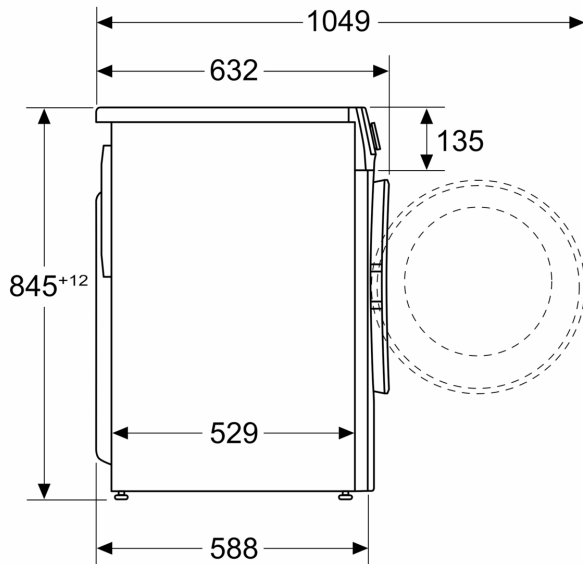

Energiaklass:A
Kaalitud energiatarve kWh 100 töötsükli kohta programmiga „eco 40-60“: 49 kWh
Maht kilogrammides:9.0 kg
Veetarbimine liitrites tsükli kohta programmiga „eco“: 50 L
Programmi „eco 40-60“ kestus tundides ja minutites	
nimitäitekogusega: 3:48 h
Programmi „eco 40-60“ tsentrifuugimistõhususe klass: B
Õhus leviva müra taseme klass: A
Õhus leviva müra tase: 71 dB(A) re 1pW
Sisseehitatud/eraldiseisev:Eraldiseisev
Toote mõõdud:845 x 598 x 588 mm
Netokaal: 71.2 kg
Võimsus: 2300 W
Vool: 10 A
Pinge: 220-240 V
Sagedus: 50 Hz
Elektrijuhtme pikkus:210.0 cm
Uksehing: Vasakul
Rattad: Ei
EAN-kood:4242005450305
Paigaldamise tüüp:Eraldiseisev

WMZ2200 :
WMZ2381 Pesumasinaga vee sisselaske voolik 2,5 m
WMZPW20W :

**Seeria 6, Eestlaetav pesumasin, 9 kg,
1400 pöret minutis
WGG244ZMSN**

Mõõdud (mm)

Mõõdud (mm)