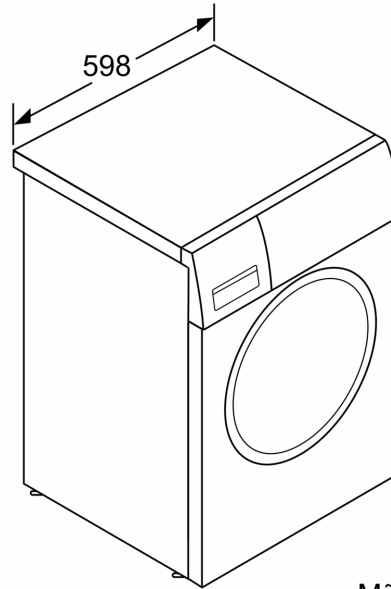

Energiaklass:A
Kaalitud energiatarve kWh 100 töötsükli kohta programmiga „eco 40-60“: 49 kWh
Maht kilogrammides:9.0 kg
Veetarbimine liitrites tsükli kohta programmiga „eco“: 50 L
Programmi „eco 40-60“ kestus tundides ja minutites	
nimitäitekogusega: 3:48 h
Programmi „eco 40-60“ tsentrifuugimistõhususe klass: B
Õhus leviva müra taseme klass: A
Õhus leviva müra tase: 71 dB(A) re 1pW
Sisseehitatud/eraldiseisev:Eraldiseisev
Toote mõõdud:845 x 598 x 588 mm
Netokaal: 71.2 kg
Võimsus: 2300 W
Vool: 10 A
Pinge: 220-240 V
Sagedus: 50 Hz
Elektrijuhtme pikkus:210.0 cm
Uksehing: Vasakul
Rattad: Ei
EAN-kood:4242005450305
Paigaldamise tüüp:Eraldiseisev

WMZ2200 :
WMZ2381 Pesumasinaga vee sisselaske voolik 2,5 m
WMZPW20W :

**Seeria 6, Eestlaetav pesumasin, 9 kg,
1400 pöret minutis
WGG244ZMSN**

Mõõdud (mm)

Mõõdud (mm)