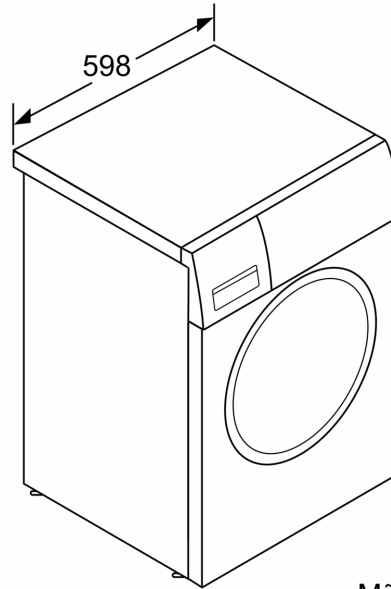

Energiaklass: .....A  
 Kaalutud energiatarve kWh 100 töötsükli kohta programmiga „eco 40-60“: ..... 49 kWh  
 Maht kilogrammides: ..... 9.0 kg  
 Veetarbimine liitrites tsükli kohta programmiga „eco“: ..... 50 L  
 Programmi „eco 40-60“ kestus tundides ja minutites  
 nimitäitekogusega: ..... 3:48 h  
 Programmi „eco 40-60“ tsentrifuugimistõhususe klass: ..... B  
 Õhus leviva müra taseme klass: ..... A  
 Õhus leviva müra tase: ..... 71 dB(A) re 1pW  
 Sisseehitatud/eraldiseisev: .....Eraldiseisev  
 Toote mõõdud: ..... 845x598x588 mm  
 Netokaal: ..... 71.2 kg  
 Võimsus: ..... 2300 W  
 Vool: ..... 10 A  
 Pinge: ..... 220-240 V  
 Sagedus: ..... 50 Hz  
 Elektrijuhtme pikkus: ..... 210.0 cm  
 Uksehing: ..... Vasakul  
 Rattad: ..... Ei  
 EAN-kood: ..... 4242005450305  
 Paigaldamise tüüp: .....Eraldiseisev

WMZ2200 :  
 WMZ2381 Pesumasinaga vee sisselaske voolik 2,5 m  
 WMZPW20W :

**Seeria 6, Eestlaetav pesumasin, 9 kg,  
1400 pöret minutis  
WGG244ZMSN**

Mõõdud (mm)

Mõõdud (mm)