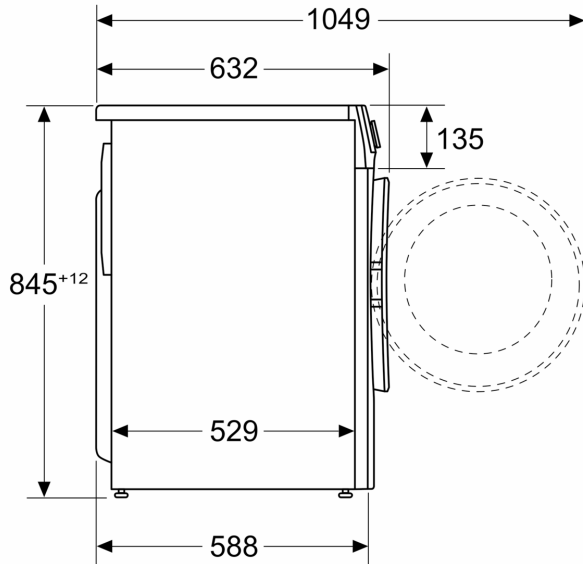

Energiaklass: .....A  
 Kaalutud energiatarve kWh 100 töötsükli kohta programmiga „eco 40-60“: ..... 49 kWh  
 Maht kilogrammides: ..... 9.0 kg  
 Veetarbimine liitrites tsükli kohta programmiga „eco“: ..... 50 L  
 Programmi „eco 40-60“ kestus tundides ja minutites  
 nimitäitekogusega: ..... 3:48 h  
 Programmi „eco 40-60“ tsentrifuugimistõhususe klass: ..... B  
 Õhus leviva müra taseme klass: ..... A  
 Õhus leviva müra tase: ..... 71 dB(A) re 1pW  
 Sisseehitatud/eraldiseisev: .....Eraldiseisev  
 Toote mõõdud: ..... 845x598x588 mm  
 Netokaal: ..... 71.2 kg  
 Võimsus: ..... 2300 W  
 Vool: ..... 10 A  
 Pinge: ..... 220-240 V  
 Sagedus: ..... 50 Hz  
 Elektrijuhtme pikkus: ..... 210.0 cm  
 Uksehing: ..... Vasakul  
 Rattad: ..... Ei  
 EAN-kood: ..... 4242005450305  
 Paigaldamise tüüp: .....Eraldiseisev

WMZ2200 :  
 WMZ2381 Pesumasinaga vee sisselaske voolik 2,5 m  
 WMZPW20W :

**Seeria 6, Eestlaetav pesumasin, 9 kg,  
1400 pöret minutis  
WGG244ZMSN**

Mõõdud (mm)

Mõõdud (mm)